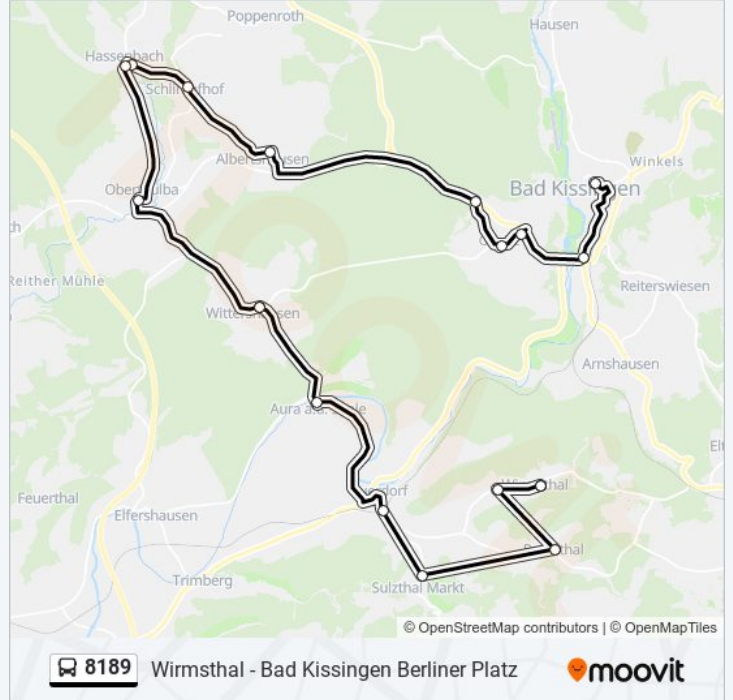

Buslinie 8189 Offline Fahrpläne und Netzkarten stehen auf moovitapp.com zur Verfügung. Verwende den Moovit App, um Live Bus Abfahrten, Zugfahrpläne oder U-Bahn Fahrplanzeiten zu sehen, sowie Schritt für Schritt Wegangaben für alle öffentlichen Verkehrsmittel in Bayern zu erhalten.

© 2024 Moovit - Alle Rechte vorbehalten