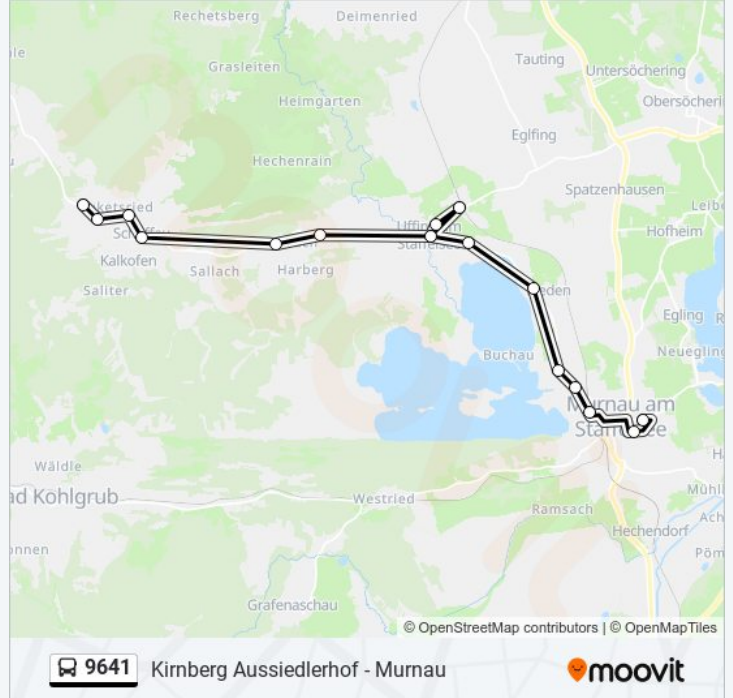

 9641

Kirnberg Aussiedlerhof - Murnau

[Hol Dir Die App](#)

Die Buslinie 9641 (Kirnberg Aussiedlerhof - Murnau) hat 2 Routen

(1) Kirnberg: 13:13(2) Murnau: 07:07 - 13:49

Verwende Moovit, um die nächste Station der Buslinie 9641 zu finden und um zu erfahren wann die nächste Buslinie 9641 kommt.

Richtung: Kirnberg

17 Haltestellen

[LINIENPLAN ANZEIGEN](#)

Murnau Weindorfer Str.
Murnau Sollerstr.
Murnau
Seehausen Sonne
Seehausen Schule
Rieden (Staffelsee) Schloss
Uffing Anwesen Brendl
Uffing Rathaus
Uffing Schule
Uffing, Abzw. Bahnhof
Uffing Rathaus
Grub
Völlenbach
Schöffau
Luketsried
Kirnberg
Kirnberg Aussiedlerhof

Buslinie 9641 Fahrpläne

Abfahrzeiten in Richtung Kirnberg

Montag	13:13
Dienstag	13:13
Mittwoch	13:13
Donnerstag	13:13
Freitag	13:13
Samstag	Kein Betrieb
Sonntag	Kein Betrieb

Buslinie 9641 Info**Richtung:** Kirnberg**Stationen:** 17**Fahrtdauer:** 35 Min**Linien Informationen:**

Richtung: Murnau

20 Haltestellen

[LINIENPLAN ANZEIGEN](#)

Kirnberg Aussiedlerhof
 Kirnberg
 Schöffau
 Filsbauer Abzw.
 Schachmoos
 Buch Abzw. (Gde. Uffing)
 Völlenbach
 Grub
 Uffing Rathaus
 Uffing Schule
 Uffing, Abzw. Bahnhof
 Uffing Rathaus
 Uffing Anwesen Brendl
 Rieden (Staffelsee) Schloss
 Rieden (Staffelsee) Ort
 Seehausen Schule
 Seehausen Sonne
 Murnau Weindorfer Str.