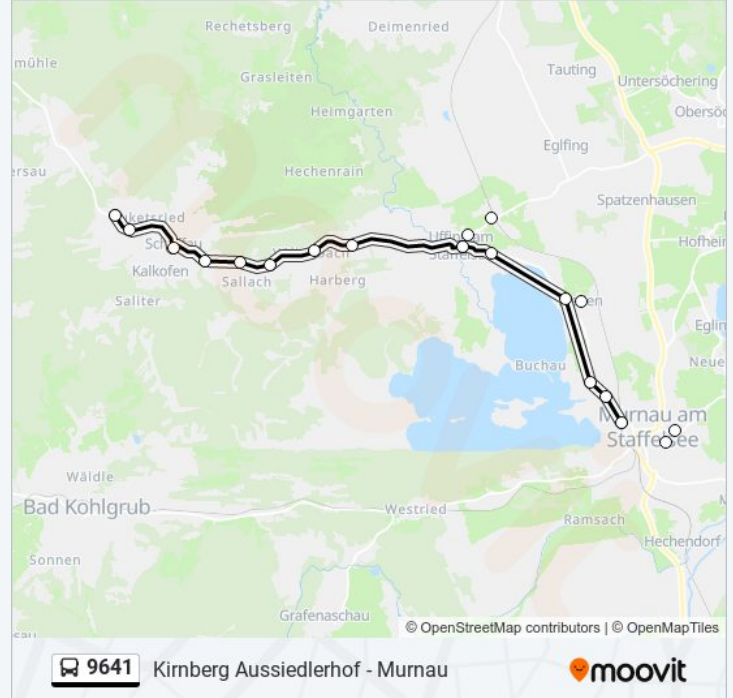

 9641

Kirnberg Aussiedlerhof - Murnau

[Hol Dir Die App](#)

Die Buslinie 9641 (Kirnberg Aussiedlerhof - Murnau) hat 2 Routen

(1) Kirnberg: 13:13(2) Murnau: 07:07 - 13:49

Verwende Moovit, um die nächste Station der Buslinie 9641 zu finden und um zu erfahren wann die nächste Buslinie 9641 kommt.

Richtung: Kirnberg

17 Haltestellen

[LINIENPLAN ANZEIGEN](#)

Murnau Weindorfer Str.
Murnau Sollerstr.
Murnau
Seehausen Sonne
Seehausen Schule
Rieden (Staffelsee) Schloss
Uffing Anwesen Brendl
Uffing Rathaus
Uffing Schule
Uffing, Abzw. Bahnhof
Uffing Rathaus
Grub
Völlenbach
Schöffau
Luketsried
Kirnberg
Kirnberg Aussiedlerhof

Buslinie 9641 Fahrpläne

Abfahrzeiten in Richtung Murnau

Montag	07:07 - 13:49
Dienstag	07:07 - 13:49
Mittwoch	07:07 - 13:49
Donnerstag	07:07 - 13:49
Freitag	07:07 - 13:49
Samstag	Kein Betrieb
Sonntag	Kein Betrieb

Buslinie 9641 Info

Richtung: Murnau

Stationen: 20

Fahrtdauer: 16 Min

Linien Informationen:

Murnau Sollerstr.

Murnau

Buslinie 9641 Offline Fahrpläne und Netzkarten stehen auf moovitapp.com zur Verfügung. Verwende den [Moovit App](#), um Live Bus Abfahrten, Zugfahrpläne oder U-Bahn Fahrplanzeiten zu sehen, sowie Schritt für Schritt Wegangaben für alle öffentlichen Verkehrsmittel in Bayern zu erhalten.