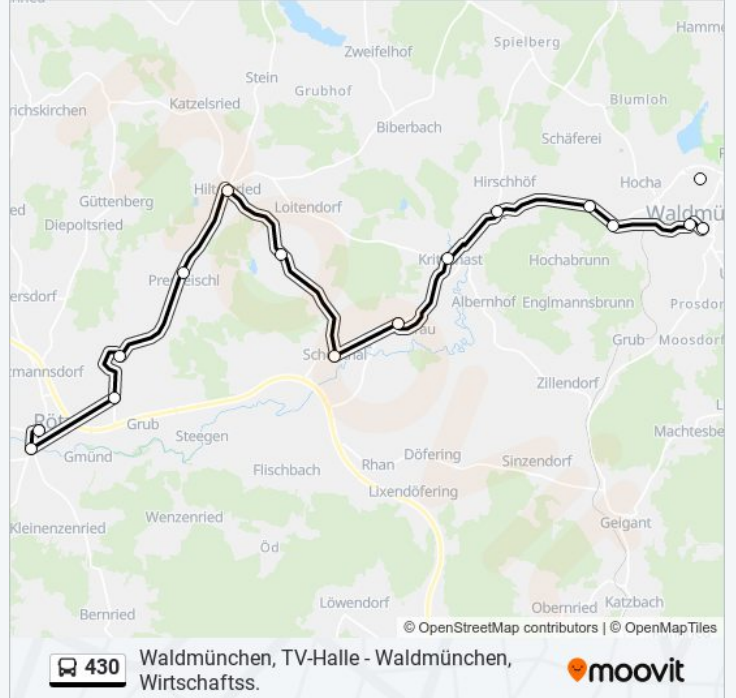

 430

Waldmünchen, TV-Halle - Waldmünchen, Wirtschaftss.

[Hol Dir Die App](#)

Die Buslinie 430 (Waldmünchen, TV-Halle - Waldmünchen, Wirtschaftss.) hat 5 Routen

(1) Schönthal Rathaus: 12:27(2) Waldmünchen Tv-Turnhalle: 06:50 - 08:15(3) Waldmünchen Tv-Turnhalle: 14:05 - 17:15

Verwende Moovit, um die nächste Station der Buslinie 430 zu finden und um zu erfahren wann die nächste Buslinie 430 kommt.

Richtung: Schönthal Rathaus

15 Haltestellen

[LINIENPLAN ANZEIGEN](#)

Waldmünchen, Tv-Halle
Waldmünchen, Abzw Bahnhof
Waldmünchen, Neue Ziegelhütte
Waldmünchen, Babelsäge
Waldmünchen, Ast
Waldmünchen, Kritzenast
Schönthal, Thureau
Schönthal, Rathaus
Schönthal, Trosendorf
Schönthal, Hiltersr., Ffw Haus
Schönthal, Premeischl
Rötz, Trobelsdorf
Rötz, Berndorf
Rötz, Postamt
Rötz, Marktplatz

Richtung: Waldmünchen Tv-Turnhalle

26 Haltestellen

[LINIENPLAN ANZEIGEN](#)

Waldmünchen, Tv-Halle
 Waldmünchen, Ast
 Waldmünchen, Kritzenast
 Schönthal, Loitendorf
 Schönthal, Hiltersried, Kirche
 Tiefenbach, Katzelsried
 Rötz, Fahnersdorf
 Rötz, Hermannsbrunn
 Heinrichskirchen
 Rötz, Pillmersried
 Rötz, Grassersdorf
 Rötz, Hetzmannsdorf
 Rötz, Marktplatz
 Rötz, Berndorf
 Rötz, Trobelsdorf
 Schönthal, Premeischl
 Schönthal, Hiltersr., Ffw Haus
 Schönthal, Trosendorf

Buslinie 430 Info

Richtung: Waldmünchen Tv-Turnhalle

Stationen: 26

Fahrtdauer: 39 Min

Linien Informationen:

Schönthal, Rathaus

Schönthal, Thurau

Waldmünchen, Kritzenast