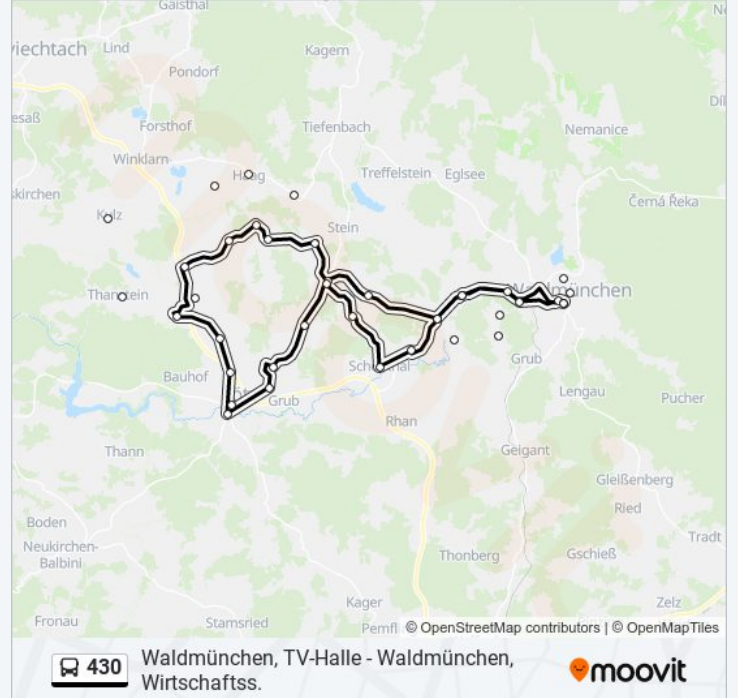

Buslinie 430 Info

Richtung: Waldmünchen Tv-Turnhalle

Stationen: 27

Fahrtdauer: 74 Min

Linien Informationen:

Heinrichskirchen

Rötz, Hermannsbrunn

Rötz, Fahnersdorf

Tiefenbach, Katzelsried

Schönthal, Hiltersried, Kirche

Schönthal, Loitendorf

Waldmünchen, Kritzenast

Waldmünchen, Ast

Waldmünchen, Tv-Halle

Buslinie 430 Offline Fahrpläne und Netzkarten stehen auf [moovitapp.com](https://www.moovitapp.com) zur Verfügung. Verwende den Moovit App, um Live Bus Abfahrten, Zugfahrpläne oder U-Bahn Fahrplanzeiten zu sehen, sowie Schritt für Schritt Wegangaben für alle öffentlichen Verkehrsmittel in Bayern zu erhalten.

© 2024 Moovit - Alle Rechte vorbehalten