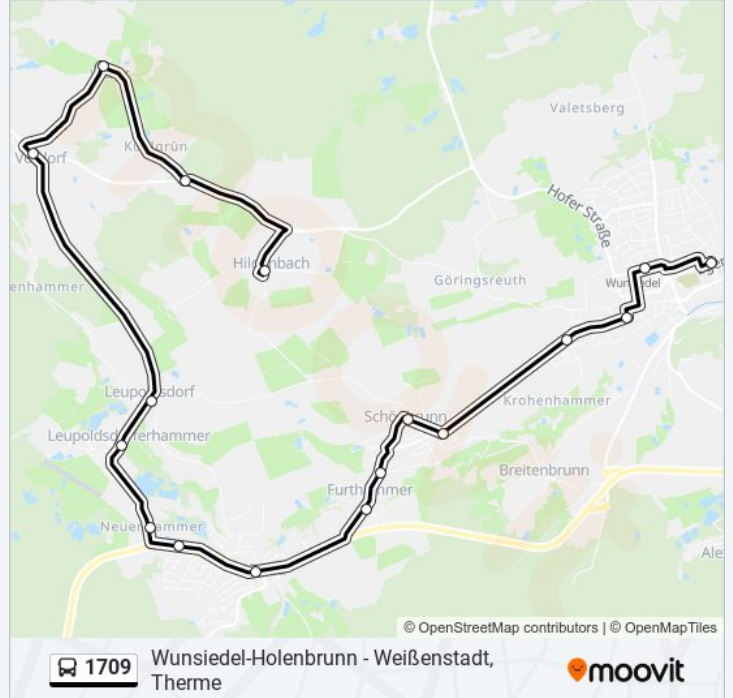

 1709

Wunsiedel-Holenbrunn - Weißenstadt, Therme

Hol Dir Die App

Die Buslinie 1709 (Wunsiedel-Holenbrunn - Weißenstadt, Therme) hat 6 Routen

(1) Hildenbach: 15:30(2) Holenbrunn: 05:48 - 06:40(3) Vordorf: 14:31(4) Weißenstadt: 08:35 - 17:00(5) Wunsiedel: 07:02 - 17:04

Verwende Moovit, um die nächste Station der Buslinie 1709 zu finden und um zu erfahren wann die nächste Buslinie 1709 kommt.

Richtung: Hildenbach

20 Haltestellen

[LINIENPLAN ANZEIGEN](#)

Wunsiedel-Holenbrunn
Holenbrunn, Sparkasse
Holenbrunn, Ort
Wunsiedel, Ost
Wunsiedel, Aok
Wunsiedel, Busbahnhof
Wunsiedel, Pfälzer Hof
Wunsiedel, Abzw Krohenhammer
Schönbrunn Bei Wunsiedel
Furthammer Bei Wunsiedel
Furthammer Bei Tröstau
Tröstau, Abzw Bahnhof
Tröstau, Siedlung
Tröstau, Neuenhammer
Leupoldsdorf, Abzw Bf
Leupoldsdorf, Kriegerdenkmal
Vordorf
Vierst
Kühlgrün, Abzw
Hildenbach Ort

Richtung: Holenbrunn

25 Haltestellen

[LINIENPLAN ANZEIGEN](#)

Weißensstadt, Kirche

Weißensstadt, Poststraße

Weißensstadt, Egerbrücke

Staudenmühle

Finkenmühle

Buslinie 1709 Info

Richtung: Weißenstadt

Stationen: 27

Fahrtdauer: 36 Min

Linien Informationen:

Vordorf

Meierhof, Abzw

Meierhof