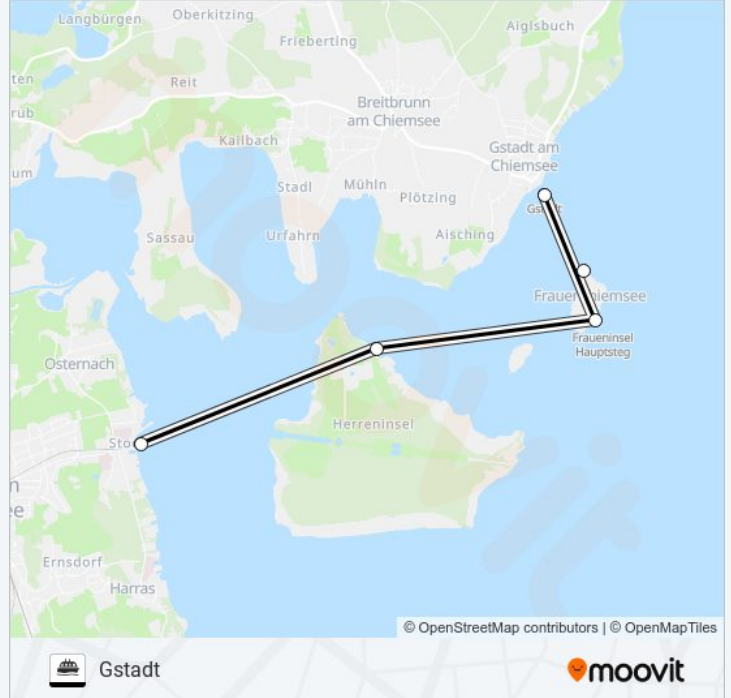

**CHIEMSEE-SCHIFFFAHRT**

Gstadt

Hol Dir Die App

Die Fährelinie CHIEMSEE-SCHIFFFAHRT (Gstadt) hat 2 Routen

(1) Gstadt: 06:40 - 19:30(2) Prien/stock (hafen): 05:55 - 18:25

Verwende Moovit, um die nächste Station der Fährelinie CHIEMSEE-SCHIFFFAHRT zu finden und um zu erfahren wann die nächste Fährelinie CHIEMSEE-SCHIFFFAHRT kommt.

Richtung: Gstadt

5 Haltestellen

[LINIENPLAN ANZEIGEN](#)

Prien/Stock (Hafen)

Chiemsee Herreninsel

Gstadt

Chiemsee Fraueninsel Nordsteg

Gstadt

Fährelinie CHIEMSEE-SCHIFFFAHRT Fahrpläne

Abfahrzeiten in Richtung Gstadt

Montag	06:40 - 19:30
Dienstag	06:40 - 19:30
Mittwoch	06:40 - 19:30
Donnerstag	06:40 - 19:30
Freitag	06:40 - 19:30
Samstag	06:40 - 19:30
Sonntag	08:00 - 19:30

Fährelinie CHIEMSEE-SCHIFFFAHRT Info**Richtung:** Gstadt**Stationen:** 5**Fahrdauer:** 40 Min**Linien Informationen:**

Richtung: Prien/Stock (Hafen)

6 Haltestellen

[LINIENPLAN ANZEIGEN](#)

- Prien/Stock (Hafen)
- Chiemsee Herreninsel
- Chiemsee Fraueninsel
- Gstadt
- Chiemsee Herreninsel
- Prien/Stock (Hafen)