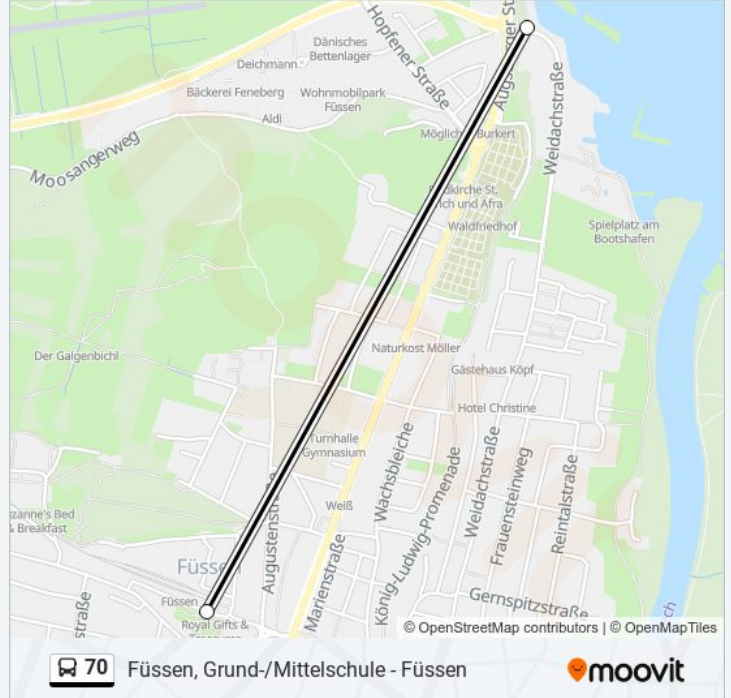

Verwende Moovit, um die nächste Station der Buslinie 70 zu finden und um zu erfahren wann die nächste Buslinie 70 kommt.

Richtung: Füssen

9 Haltestellen

[LINIENPLAN ANZEIGEN](#)

Füssen

Füssen, Mariahilfer Str.

Richtung: Füssen

Stationen: 9

Fahrtdauer: 15 Min

Linien Informationen:

70 Füssen, Grund-/Mittelschule - Füssen

Richtung: Füssen, Festspielh. Forggensee

2 Haltestellen

[LINIENPLAN ANZEIGEN](#)

Füssen

Füssen, Festspielh. Forggensee

Buslinie 70 Fahrpläne

Abfahrzeiten in Richtung Füssen, Festspielh. forggensee

Montag	10:50 - 17:50
Dienstag	10:50 - 17:50
Mittwoch	10:50 - 17:50
Donnerstag	10:50 - 17:50
Freitag	10:50 - 17:50
Samstag	10:50 - 17:50
Sonntag	10:50 - 17:50

Buslinie 70 Info

Richtung: Füssen, Festspielh. Forggensee

Stationen: 2

Fahrdauer: 5 Min

Linien Informationen:

Richtung: Füssen, Froschensee-/Welfenstr

5 Haltestellen

[LINIENPLAN ANZEIGEN](#)