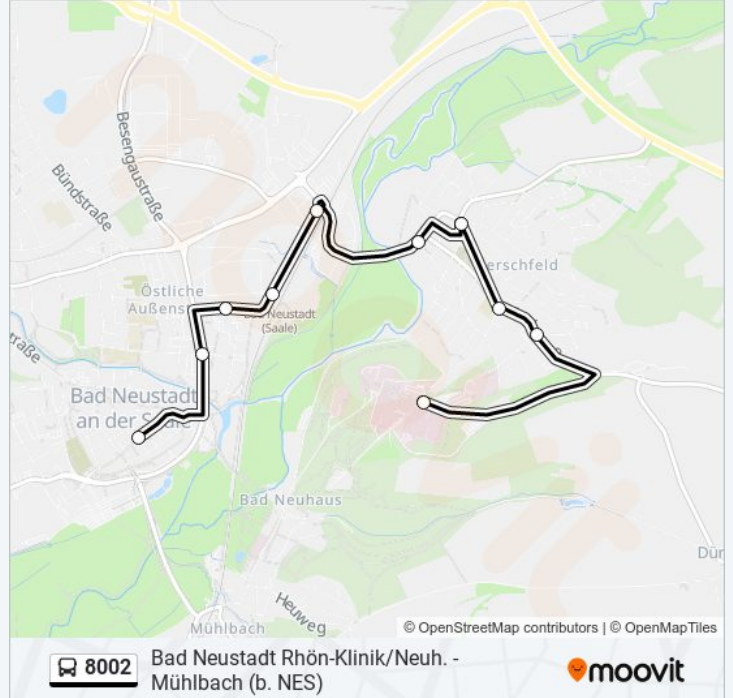

Verwende Moovit, um die nächste Station der Buslinie 8002 zu finden und um zu erfahren wann die nächste Buslinie 8002 kommt.

Richtung: Herschfeld

14 Haltestellen

[LINIENPLAN ANZEIGEN](#)

Bad Neustadt Rhön-Klinik/Neuh.

Buslinie 8002 Info**Richtung:** Herschfeld**Stationen:** 14**Fahrtdauer:** 22 Min**Linien Informationen:**

Richtung: Marktplatz

10 Haltestellen

[LINIENPLAN ANZEIGEN](#)

- Bad Neustadt Rhön-Klinik/Her.
- Herschfeld Sportstraße
- Herschfeld Schule
- Herschfeld Nachtigallweg
- Herschfeld Alte Kirche
- Bad Neustadt Borsigstraße
- Bad Neustadt (Saale)
- Bad Neustadt Siemensstraße
- Bad Neustadt Post
- Bad Neustadt Marktplatz

Buslinie 8002 Fahrpläne

Abfahrzeiten in Richtung Marktplatz

Montag	19:37
Dienstag	19:37
Mittwoch	19:37
Donnerstag	19:37
Freitag	19:37
Samstag	19:37
Sonntag	19:37

Buslinie 8002 Info

Richtung: Marktplatz

Stationen: 10

Fahrtdauer: 14 Min

Linien Informationen:

Richtung: Rhönklinik Hers.

18 Haltestellen

[LINIENPLAN ANZEIGEN](#)

Bad Neustadt Rhön-Klinik/Neuh.
 Bad Neustadt Saaletalklinik
 Bad Neustadt Schlossplatz
 Bad Neustadt Kurhausstraße
 Mühlbach (Nessi)
 Bad Neustadt Zob
 Bad Neustadt Hohntor
 Bad Neustadt Marktplatz
 Bad Neustadt Post
 Bad Neustadt Siemensstraße
 Bad Neustadt (Saale)
 Bad Neustadt Borsigstraße
 Herschfeld Alte Kirche
 Herschfeld Nachtigallweg
 Herschfeld Schule
 Herschfeld Sportstraße
 Bad Neustadt Neurolog. Klinik
 Bad Neustadt Rhön-Klinik/Her.