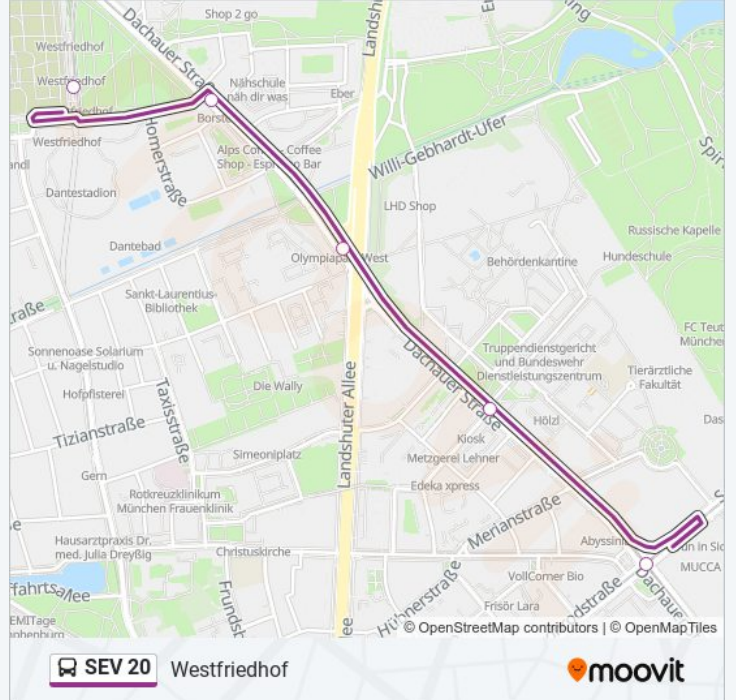

 SEV 20

Leonrodplatz

Hol Dir Die App

Die Buslinie SEV 20 (Leonrodplatz) hat 2 Routen

(1) Leonrodplatz: 00:08 - 01:08(2) Westfriedhof: 00:08 - 01:18

Verwende Moovit, um die nächste Station der Buslinie SEV 20 zu finden und um zu erfahren wann die nächste Buslinie SEV 20 kommt.

**Richtung: Leonrodplatz**

5 Haltestellen

[LINIENPLAN ANZEIGEN](#)

Westfriedhof

Borstei

Olympiapark West

Heideckstraße

Leonrodplatz

**Buslinie SEV 20 Info****Richtung:** Leonrodplatz**Stationen:** 5**Fahrdauer:** 7 Min**Linien Informationen:**

**Richtung: Westfriedhof**

5 Haltestellen

[LINIENPLAN ANZEIGEN](#)

- Leonrodplatz
- Heideckstraße
- Olympiapark West
- Borstei
- Westfriedhof

**Buslinie SEV 20 Info**

**Richtung:** Westfriedhof

**Stationen:** 5

**Fahrdauer:** 8 Min

**Linien Informationen:**

Buslinie SEV 20 Offline Fahrpläne und Netzkarten stehen auf moovitapp.com zur Verfügung. Verwende den [Moovit App](#), um Live Bus Abfahrten, Zugfahrpläne oder U-Bahn Fahrplanzeiten zu sehen, sowie Schritt für Schritt Wegangaben für alle öffentlichen Verkehrsmittel in Bayern zu erhalten.