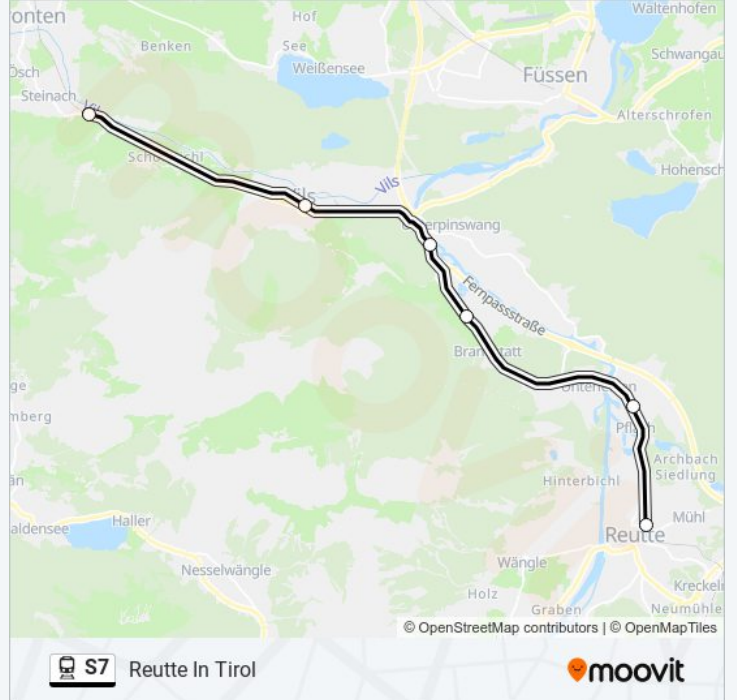

Bahnlinie S7 Offline Fahrpläne und Netzkarten stehen auf moovitapp.com zur Verfügung. Verwende den [Moovit App](#), um Live Bus Abfahrten, Zugfahrpläne oder U-Bahn Fahrplanzeiten zu sehen, sowie Schritt für Schritt Wegangaben für alle öffentlichen Verkehrsmittel in Bayern zu erhalten.

[Über Moovit](#) • [MaaS Lösungen](#) • [Unterstützte Länder](#) • [Mooviter Community](#)

© 2024 Moovit - Alle Rechte vorbehalten

Siehe Live Ankunftszeiten