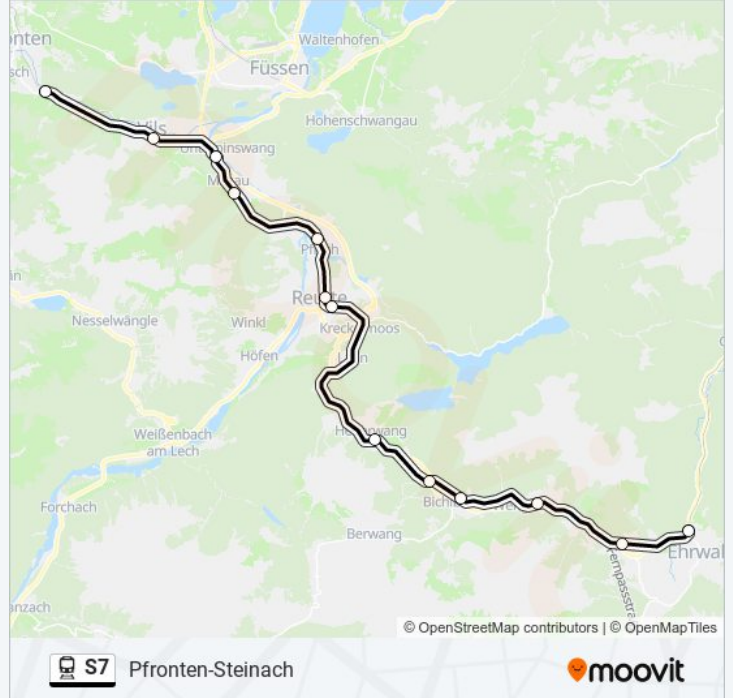

Bahnlinie S7 Info**Richtung:** Ehrwald Zugspitzbahn**Stationen:** 13**Fahrtdauer:** 54 Min**Linien Informationen:**

Richtung: Pfronten-Steinach

13 Haltestellen

[LINIENPLAN ANZEIGEN](#)

Ehrwald Zugspitzbahn
 Lermoos
 Lähn
 Bichlbach-Berwang
 Bichlbach Almkopfbahn
 Heiterwang-Plansee
 Reutte In Tirol Schulzentrum
 Reutte In Tirol
 Pflach
 Musau
 Ulrichsbrücke-Füssen
 Vils Stadt
 Pfronten-Steinach

Bahnlinie S7 Fahrpläne

Abfahrzeiten in Richtung Pfronten-Steinach

Montag	06:02 - 20:31
Dienstag	06:02 - 20:31
Mittwoch	06:02 - 20:31
Donnerstag	06:02 - 20:31
Freitag	06:02 - 20:31
Samstag	06:02 - 20:31
Sonntag	06:02 - 20:31

Bahnlinie S7 Info

Richtung: Pfronten-Steinach

Stationen: 13

Fahrdauer: 53 Min

Linien Informationen:

Richtung: Reutte In Tirol

6 Haltestellen

[LINIENPLAN ANZEIGEN](#)

Pfronten-Steinach

Vils Stadt

Ulrichsbrücke-Füssen

Musau

Pflach

Reutte In Tirol

Bahnlinie S7 Fahrpläne

Abfahrzeiten in Richtung Reutte In Tirol