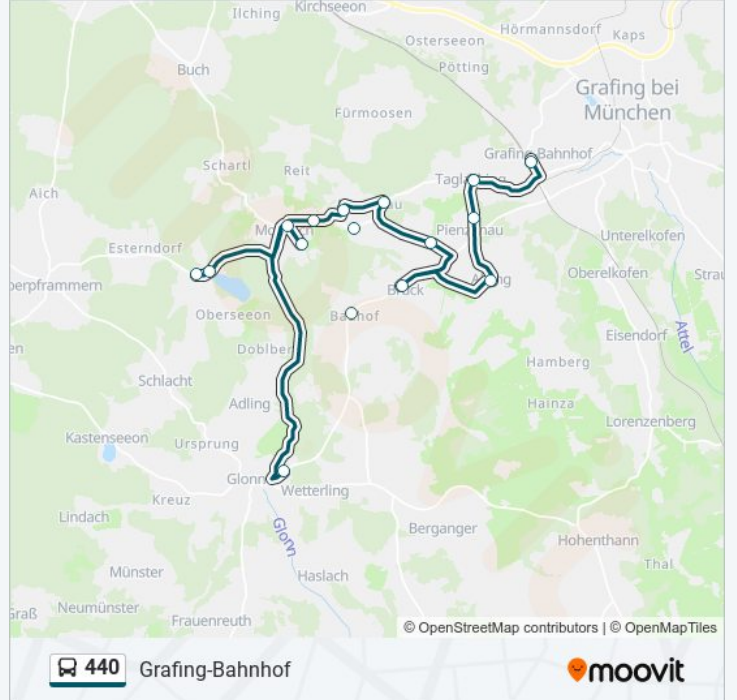

Buslinie 440 Offline Fahrpläne und Netzkarten stehen auf moovitapp.com zur Verfügung. Verwende den Moovit App, um Live Bus Abfahrten, Zugfahrpläne oder U-Bahn Fahrplanzeiten zu sehen, sowie Schritt für Schritt Wegangaben für alle öffentlichen Verkehrsmittel in Bayern zu erhalten.

© 2024 Moovit - Alle Rechte vorbehalten