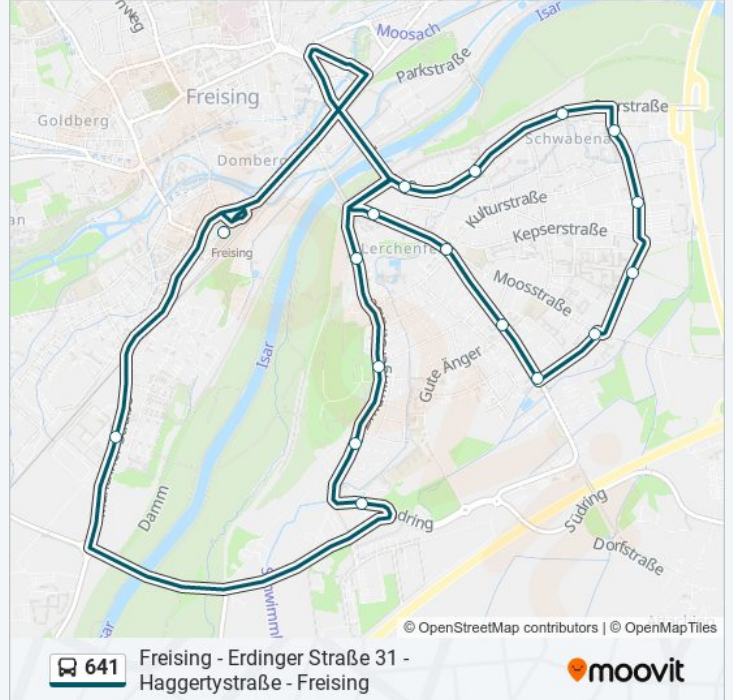

Buslinie 641 Offline Fahrpläne und Netzkarten stehen auf moovitapp.com zur Verfügung. Verwende den Moovit App, um Live Bus Abfahrten, Zugfahrpläne oder U-Bahn Fahrplanzeiten zu sehen, sowie Schritt für Schritt Wegangaben für alle öffentlichen Verkehrsmittel in Bayern zu erhalten.

© 2024 Moovit - Alle Rechte vorbehalten