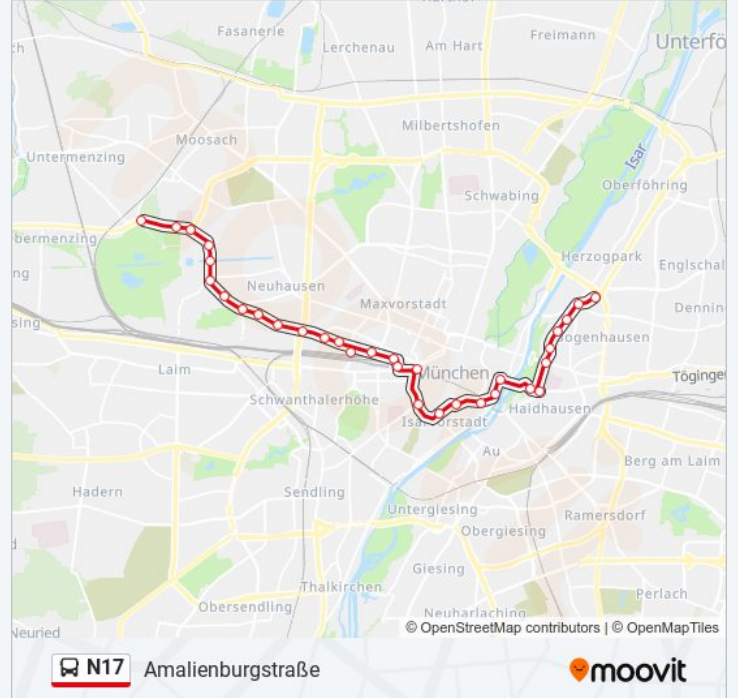

**Buslinie N17 Info**

**Richtung:** Amalienburgstraße

**Stationen:** 33

**Fahrdauer:** 22 Min

**Linien Informationen:**

Marsstraße

Donnersbergerstraße

Burghausener Straße

Briefzentrum

Steubenplatz

Kriemhildenstraße

Romanplatz

Schloss Nymphenburg

Dall'Armistraße

Maria-Ward-Straße

Botanischer Garten

Amalienburgstraße

### Richtung: Effnerplatz

33 Haltestellen

[LINIENPLAN ANZEIGEN](#)

Amalienburgstraße

Botanischer Garten

Maria-Ward-Straße

Dall'Armistraße

Schloss Nymphenburg