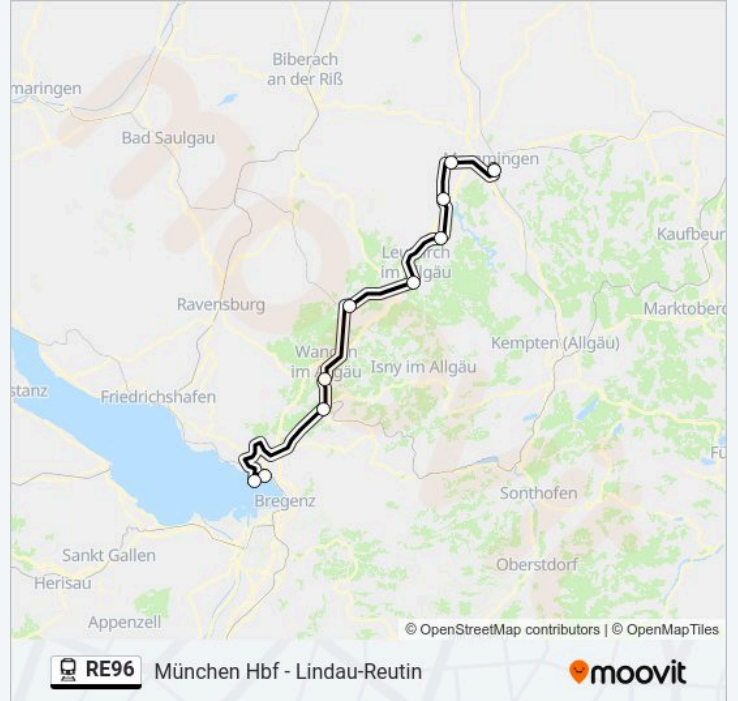

Lindau-Reutin

Lindau-Insel

Hergatz

Wangen Bahnhof

Kißlegg Bahnhof

Leutkirch Bahnhof

Aichstetten Bahnhof

Aitrach-Marstetten, Bahnhof

Tannheim Bahnhof

Memmingen

Bahnlinie RE96 Fahrpläne

Abfahrzeiten in Richtung Memmingen

Sonntag	21:19
Montag	21:19
Dienstag	21:19
Mittwoch	21:19
Donnerstag	21:19
Freitag	21:19
Samstag	21:19

Bahnlinie RE96 Info

Richtung: Memmingen

Stationen: 10

Fahrtdauer: 98 Min

Linien Informationen:

Richtung: Memmingen, Bahnhof Zob

10 Haltestellen

[LINIENPLAN ANZEIGEN](#)

- Lindau-Reutin
- Lindau-Insel
- Hergatz
- Wangen Bahnhof
- Kißlegg Bahnhof
- Leutkirch Bahnhof
- Aichstetten Bahnhof
- Aitrach-Marstetten, Bahnhof
- Tannheim Bahnhof
- Memmingen