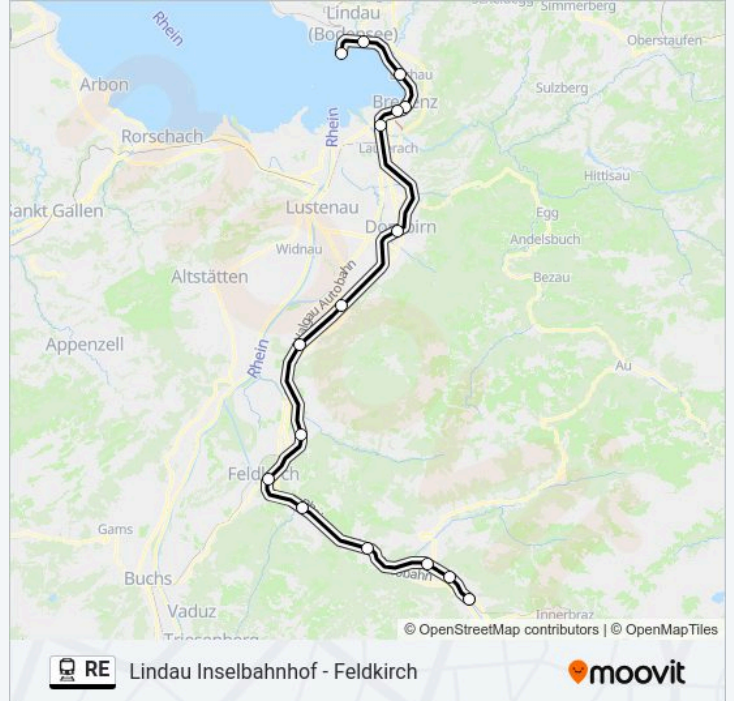

Lindau Inselbahnhof - Feldkirch

[Hol Dir Die App](#)

Die Bahnlinie RE (Lindau Inselbahnhof - Feldkirch) hat 3 Routen

(1) Bludenz: 06:55 - 16:55(2) Feldkirch: 13:25(3) Lindau Inselbahnhof: 05:30 - 15:47

Verwende Moovit, um die nächste Station der Bahnlinie RE zu finden und um zu erfahren wann die nächste Bahnlinie RE kommt.

Richtung: Bludenz

16 Haltestellen

[LINIENPLAN ANZEIGEN](#)

Lindau-Insel
Lindau-Reutin
Lochau-Hörbranz
Bregenz Hafen
Bregenz
Bregenz Riedenburg
Dornbirn
Hohenems
Götzis
Rankweil
Feldkirch
Frastanz
Nenzing
Ludesch
Nüziders
Bludenz

Bahnlinie RE Info**Richtung:** Bludenz**Stationen:** 16**Fahrtdauer:** 64 Min**Linien Informationen:**

Richtung: Feldkirch

11 Haltestellen

[LINIENPLAN ANZEIGEN](#)

- Lindau-Insel
- Lindau-Reutin
- Lochau-Hörbranz
- Bregenz Hafen
- Bregenz
- Bregenz Riedenburg
- Dornbirn
- Hohenems
- Götzis
- Rankweil
- Feldkirch