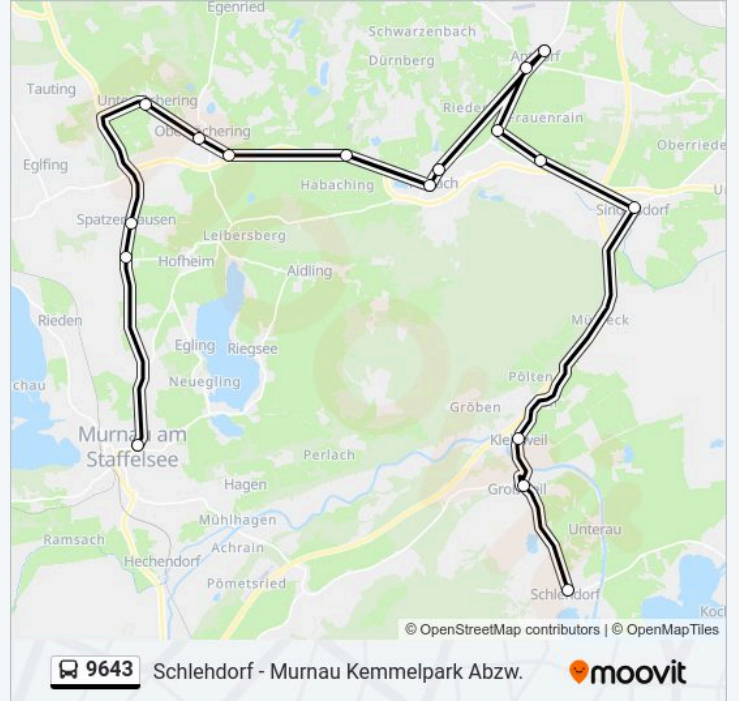

Sindelsdorf  
Füllersried  
Unterriedern  
Penzberg, Sindelsdorfer Straße  
Penzberg, In Der Au  
Penzberg, Bahnübergang  
Penzberg, Zentrum  
Penzberg, Seeshaupter Str./Friedhof  
Penzberg, Seeshaupter Str/Hörbiger  
Penzberg, Steigenberg  
Penzberg, Altenheim  
Penzberg, Kirnberg  
Untereurach, Bahnübergang  
Iffeldorf, Staltacher Straße  
Iffeldorf, Abzw. Bahnhof

**Richtung: Murnau Kemmelpark Abzw.**

17 Haltestellen

[LINIENPLAN ANZEIGEN](#)

- Schlehdorf
- Großweil Rathaus
- Kleinweil
- Sindelsdorf
- Dürnhausen
- Frauenrain Abzw.
- Antdorf, Abzwg. Südstraße
- Antdorf, Wendeschleife
- Habach, Antdorfer Straße
- Habach
- Habaching, Abzw.
- Abertshausen, Abzw.
- Obersöchering
- Untersöchering
- Spatzenhausen B 2
- Waltersberg B 2
- Murnau Kemmelpark Abzw.

**Buslinie 9643 Fahrpläne**

Abfahrzeiten in Richtung Murnau Kemmelpark Abzw.

Sonntag	Kein Betrieb
Montag	14:10
Dienstag	14:10
Mittwoch	14:10
Donnerstag	14:10
Freitag	Kein Betrieb
Samstag	Kein Betrieb

**Buslinie 9643 Info**

**Richtung:** Murnau Kemmelpark Abzw.

**Stationen:** 17

**Fahrdauer:** 36 Min

**Linien Informationen:**

Buslinie 9643 Offline Fahrpläne und Netzkarten stehen auf [moovitapp.com](https://moovitapp.com) zur Verfügung. Verwende den Moovit App, um Live Bus Abfahrten, Zugfahrpläne oder U-Bahn Fahrplanzeiten zu sehen, sowie Schritt für Schritt Wegangaben für alle öffentlichen Verkehrsmittel in Bayern zu erhalten.