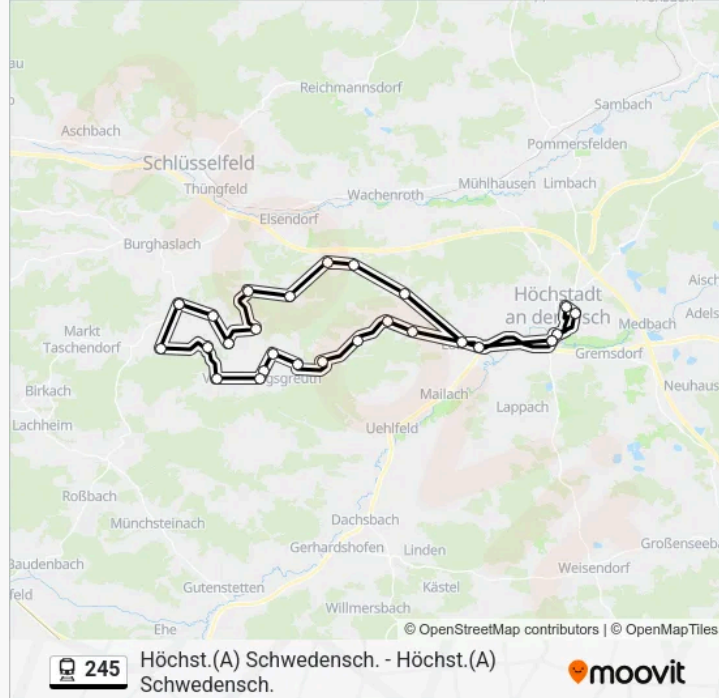

Unterwinterbach

Höchstadt (A) Aischwiese

Dietersdorf (B.Vestenbergsgr.)

Bahnlinie 245 Fahrpläne

Abfahrzeiten in Richtung Höchst.(a) schwedensch.

| | |
|------------|-------------|
| Montag | 06:11-20:11 |
| Dienstag | 06:11-20:11 |
| Mittwoch | 06:11-20:11 |
| Donnerstag | 06:11-20:11 |
| Freitag | 06:11-20:11 |
| Samstag | 08:11-20:11 |
| Sonntag | 08:11-20:11 |

Bahnlinie 245 Info**Richtung:** Höchst.(A) Schwedensch.**Stationen:** 28**Fahrtdauer:** 61 Min**Linien Informationen:**

Breitenlohe (B. Burghaslach)

Pretzdorf

Vestenbergsgreuth Mitte

Dutendorf

Hermersdorf

Frimmersdorf

Fetzelhofen

Höchst.(A) D.-Bosco-Sch.

Richtung: Höchst.(A) Schwedensch.

31 Haltestellen

[LINIENPLAN ANZEIGEN](#)

Höchst.(A) Schwedensch.

Höchststadt (A) Schillerplatz

Höchststadt (A) Aischwiese