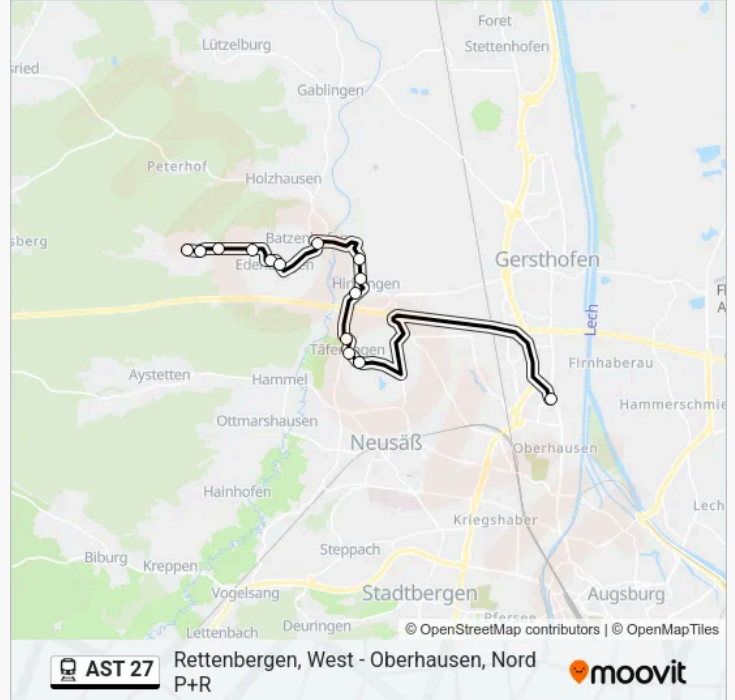

**Richtung: Oberhausen, Nord P+R**

14 Haltestellen

[LINIENPLAN ANZEIGEN](#)

- Rettenbergen, West
- Rettenbergen, Mitte
- Rettenbergen, Ost
- Rettenbergen, Adlerweg
- Edenbergen, West
- Edenbergen, Mitte
- Batzenhofen, Mitte
- Hirblingen, Nord
- Hirblingen, Mitte
- Hirblingen, Süd
- Täfertingen, Nord
- Täfertingen, Mitte
- Täfertingen, Süd
- Oberhausen, Nord P+R

**Bahnlinie AST 27 Fahrpläne**

Abfahrzeiten in Richtung Oberhausen, Nord P+R

Montag	20:54-21:54
Dienstag	20:54-21:54
Mittwoch	20:54-21:54
Donnerstag	20:54-21:54
Freitag	20:54-21:54
Samstag	08:56-20:54
Sonntag	08:56-20:54

**Bahnlinie AST 27 Info**

**Richtung:** Oberhausen, Nord P+R

**Stationen:** 14

**Fahrtdauer:** 10 Min

**Linien Informationen:**

### Richtung: Täferlingen, Nord

4 Haltestellen

[LINIENPLAN ANZEIGEN](#)

Oberhausen, Nord P+R

Täferlingen, Süd

Täferlingen, Mitte

Täferlingen, Nord