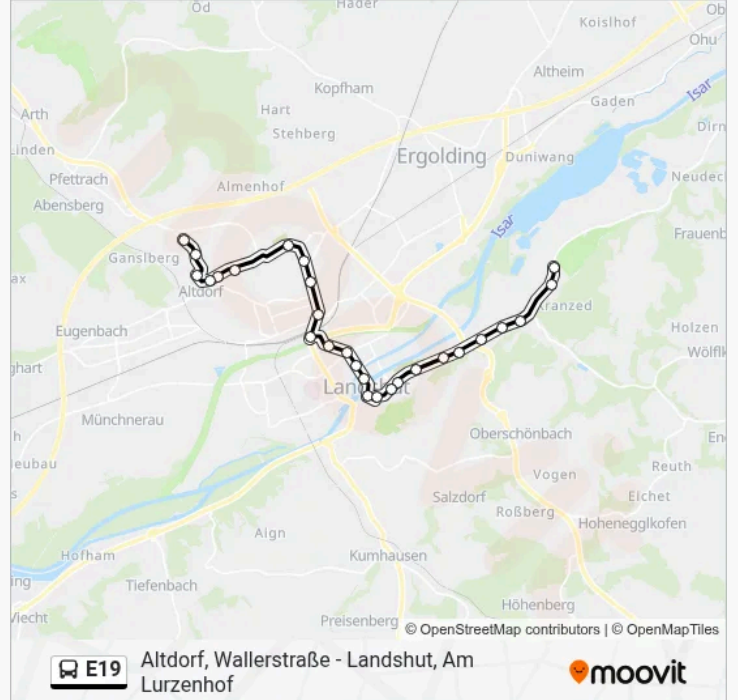

Die Buslinie E19 Altdorf, Wallerstraße - Landshut, Am Lurzenhof hat eine Route. Betriebszeiten an Werktagen

(1) Landshut, Am Lurzenhof: 07:08

Verwende Moovit, um die nächste Station der Buslinie E19 zu finden und um zu erfahren wann die nächste Buslinie E19 kommt.

Richtung: Landshut, am Lurzenhof

27 Haltestellen

[LINIENPLAN ANZEIGEN](#)

Altdorf, Wallerstraße
Altdorf, Ziegeleihof
Altdorf, Wadenspanner
Altdorf, Hauptstraße
Altdorf, Bergstraße
Altdorf, Frauenkirche
Landshut, Nordfriedhof
Landshut, Hascherkeller
Landshut, Hopfenstraße
Landshut, Altdorfer Straße
Landshut (Bay) Hauptbahnhof
Landshut, Ludmillastraße
Landshut, Kennedy-Platz
Landshut, Bismarckplatz
Landshut, Zweibrückenstr.
Landshut, Altstadt
Landshut, Neustadt
Landshut, Maximilianstraße
Landshut, Justizbehörden
Landshut, Hauptfriedhof
Landshut, Herzog-Georg-Pl.

Buslinie E19 Fahrpläne

Abfahrzeiten in Richtung Landshut, Am Lurzenhof

Montag	07:08
Dienstag	07:08
Mittwoch	07:08
Donnerstag	07:08
Freitag	07:08
Samstag	Kein Betrieb
Sonntag	Kein Betrieb

Buslinie E19 Info**Richtung:** Landshut, am Lurzenhof**Stationen:** 27**Fahrtdauer:** 35 Min**Linien Informationen:**

Landshut, K.-Adenauer-Str.

Landshut, Alte Kaserne

Landshut, Messepark

Landshut, Sparkassen-Arena

Landshut, Hochschule

Landshut, am Lurzenhof

Buslinie E19 Offline Fahrpläne und Netzkarten stehen auf moovitapp.com zur Verfügung. Verwende den Moovit App, um Live Bus Abfahrten, Zugfahrpläne oder U-Bahn Fahrplanzeiten zu sehen, sowie Schritt für Schritt Wegangaben für alle öffentlichen Verkehrsmittel in Bavaria zu erhalten.