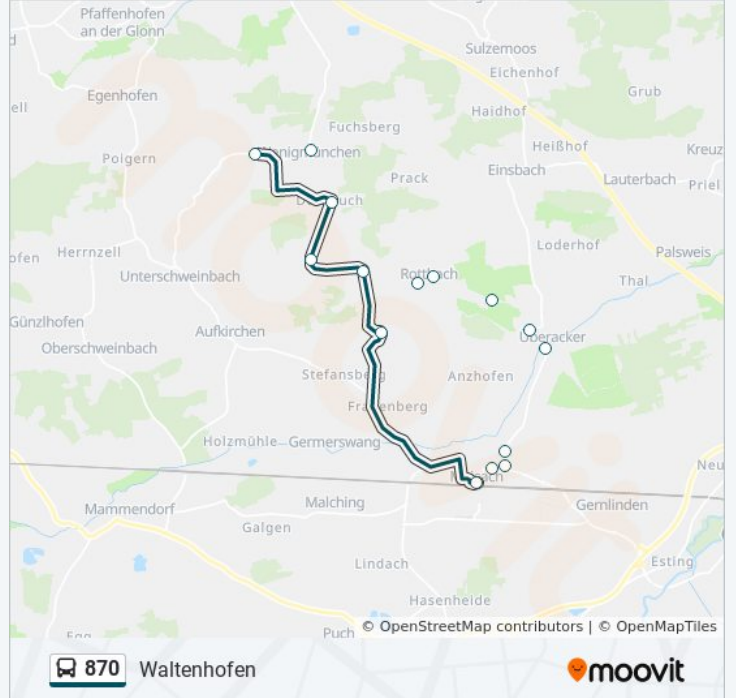

870

Maisach

Hol Dir Die App

Die Buslinie 870 (Maisach) hat 3 Routen

(1) Maisach: 05:45 - 19:20(2) Waltenhofen: 06:11 - 19:55

Verwende Moovit, um die nächste Station der Buslinie 870 zu finden und um zu erfahren wann die nächste Buslinie 870 kommt.

Buslinie 870 Info

Richtung: Maisach

Stationen: 15

Fahrdauer: 26 Min

Linien Informationen:

Richtung: Waltenhofen

15 Haltestellen

[LINIENPLAN ANZEIGEN](#)

Buslinie 870 Fahrpläne

Abfahrzeiten in Richtung Waltenhofen

Montag	Kein Betrieb
Dienstag	06:11 - 19:55
Mittwoch	06:11 - 19:55
Donnerstag	06:11 - 19:55
Freitag	Kein Betrieb
Samstag	Kein Betrieb
Sonntag	Kein Betrieb

Buslinie 870 Info

Richtung: Waltenhofen

Stationen: 15

Fahrdauer: 25 Min

Linien Informationen:

Buslinie 870 Offline Fahrpläne und Netzkarten stehen auf moovitapp.com zur Verfügung. Verwende den [Moovit App](#), um Live Bus Abfahrten, Zugfahrpläne oder U-Bahn Fahrplanzeiten zu sehen, sowie Schritt für Schritt Wegangaben für alle öffentlichen Verkehrsmittel in Bayern zu erhalten.