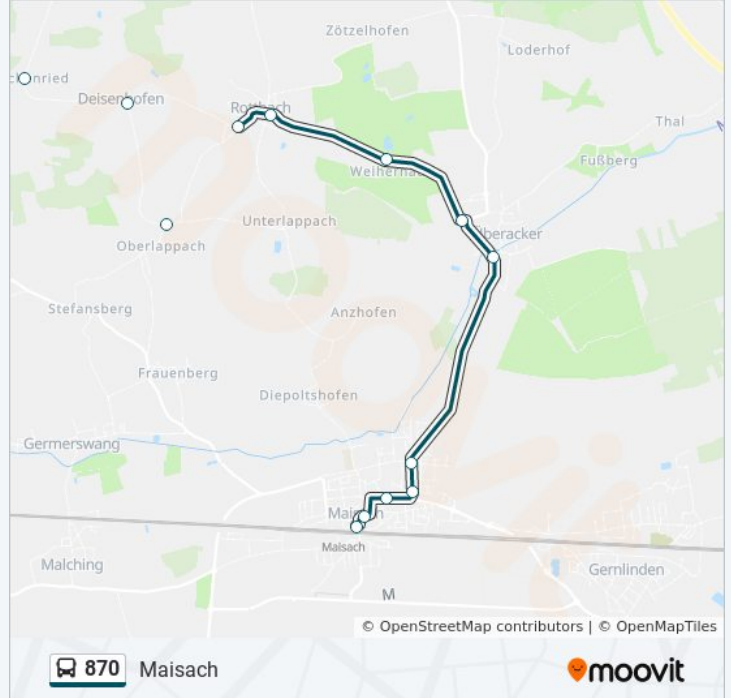

870

Maisach

Hol Dir Die App

Die Buslinie 870 (Maisach) hat 3 Routen

(1) Maisach: 05:45 - 19:20(2) Waltenhofen: 06:11 - 19:55

Verwende Moovit, um die nächste Station der Buslinie 870 zu finden und um zu erfahren wann die nächste Buslinie 870 kommt.

Richtung: Maisach

15 Haltestellen

[LINIENPLAN ANZEIGEN](#)

Waltenhofen
Wenigmünchen
Dürabuch
Kuchenried
Deisenhofen (B.Maisach)
Oberlappach
Rottbach, Abzw. Deisenhofen
Rottbach
Weiherhaus
Überacker, Abzw.Rottbach
Überacker
Maisach, Enzianstraße
Maisach, Überackerstraße
Maisach, Hauptstraße
Maisach

Buslinie 870 Fahrpläne

Abfahrzeiten in Richtung Maisach

Montag	Kein Betrieb
Dienstag	05:45 - 19:20
Mittwoch	05:45 - 19:20
Donnerstag	05:45 - 19:20
Freitag	Kein Betrieb
Samstag	Kein Betrieb
Sonntag	Kein Betrieb

Buslinie 870 Info

Richtung: Maisach

Stationen: 15

Fahrdauer: 26 Min

Linien Informationen:

Richtung: Waltenhofen

15 Haltestellen

[LINIENPLAN ANZEIGEN](#)