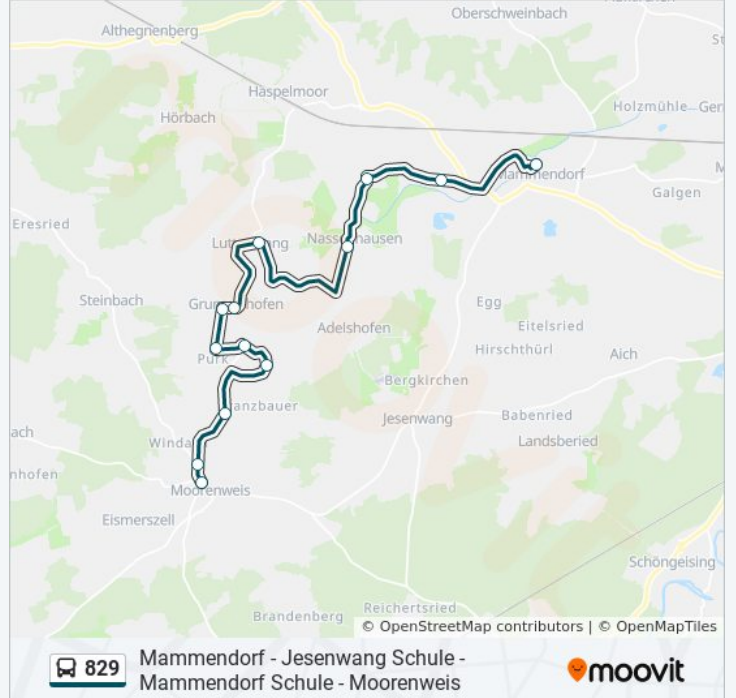

Stationen: 13

Fahrdauer: 24 Min

Linien Informationen:

Richtung: Nassenhausen

5 Haltestellen

[LINIENPLAN ANZEIGEN](#)

Jesenwang, Schule

Adelshofen