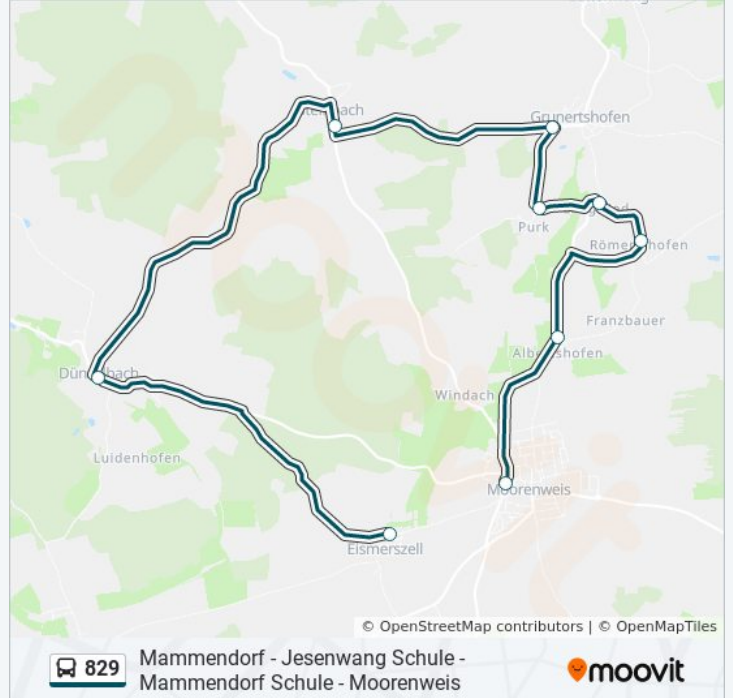

829

Mammendorf - Jesenwang Schule -
Mammendorf Schule - Moorenweis

Im Website-Modus Anzeigen

Die Buslinie 829 (Mammendorf - Jesenwang Schule - Mammendorf Schule - Moorenweis) hat 10 Routen
(1) Eismerszell: 11:35(2) Grafrath: 12:57(3) Jesenwang, Altersheim: 13:46(4) Jesenwang, Schule: 06:59(5)
Landsberied, Brucker Straße: 12:50(6) Luttenwang: 11:10(7) Mammendorf: 17:10(8) Mammendorf, Schule: 07:26 -
07:30(9) Moorenweis, Post: 13:07(10) Nassenhausen: 12:50

Verwende Moovit, um die nächste Station der Buslinie 829 zu finden und um zu erfahren wann die nächste Buslinie 829 kommt.

Richtung: Eismerszell

9 Haltestellen

[LINIENPLAN ANZEIGEN](#)

Moorenweis, Schule
Albertshofen, Kreisstraße
Römertshofen
Langwied (Ffb), Ort
Purk
Grunertshofen West
Steinbach
Dünzelbach, Kirche
Eismerszell

Buslinie 829 Fahrpläne

Abfahrzeiten in Richtung Eismerszell

Montag	11:35
Dienstag	11:35
Mittwoch	11:35
Donnerstag	11:35
Freitag	11:35
Samstag	Kein Betrieb
Sonntag	Kein Betrieb

Buslinie 829 Info

Richtung: Eismerszell

Stationen: 9

Fahrdauer: 21 Min

Linien Informationen:

Richtung: Grafrath

2 Haltestellen

[LINIENPLAN ANZEIGEN](#)

Landsberied, Brucker Straße

Grafrath