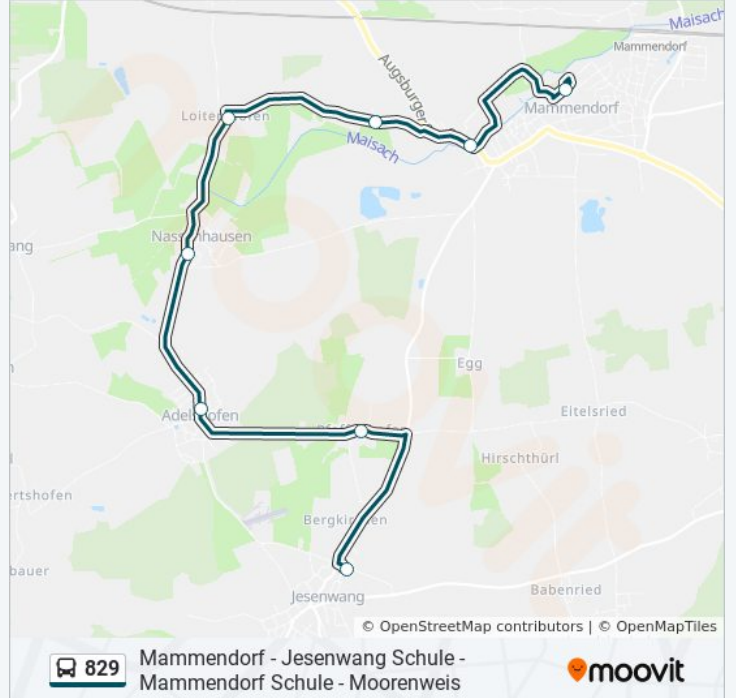

Buslinie 829 Info

Richtung: Mammendorf, Schule

Stationen: 8

Fahrtdauer: 15 Min

Linien Informationen:

Richtung: Moorenweis, Post

13 Haltestellen

[LINIENPLAN ANZEIGEN](#)