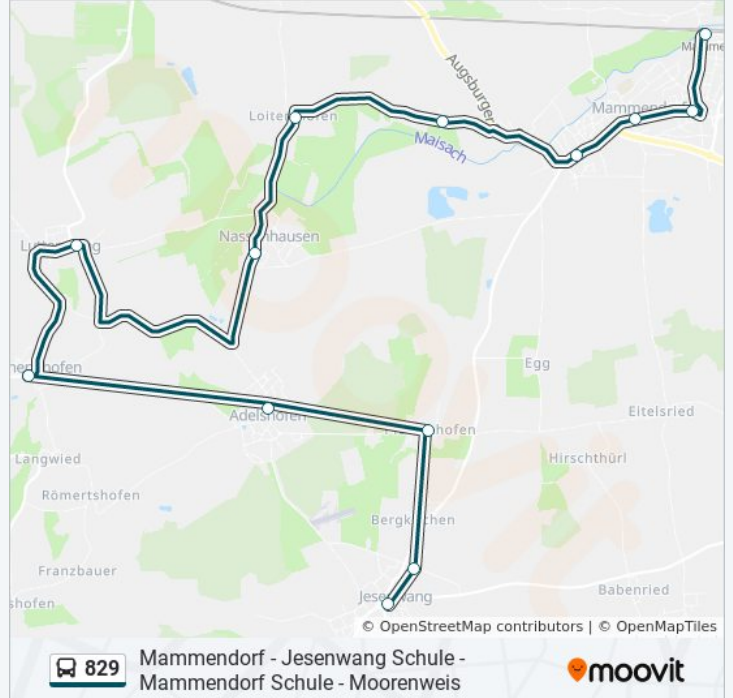

Stationen: 2

Fahrdauer: 26 Min

Linien Informationen:

Richtung: Jesenwang, Altersheim

13 Haltestellen

[LINIENPLAN ANZEIGEN](#)

Mammendorf
 Mammendorf, Lessingstraße
 Mammendorf, M.-Aumüller-Straße
 Mammendorf, Espenstraße
 Mammendorf, Peretshofen
 Hattenhofen, Loitershofen
 Nassenhausen
 Luttenwang
 Grunertshofen, Ort
 Adelshofen
 Pfaffenhofen (Ffb)
 Jesenwang, Schule
 Jesenwang, Altersheim

Buslinie 829 Fahrpläne

Abfahrzeiten in Richtung Jesenwang, Altersheim

Montag	13:46
Dienstag	13:46
Mittwoch	13:46
Donnerstag	13:46
Freitag	13:46
Samstag	Kein Betrieb
Sonntag	Kein Betrieb

Buslinie 829 Info

Richtung: Jesenwang, Altersheim

Stationen: 13

Fahrdauer: 23 Min

Linien Informationen:

Richtung: Jesenwang, Schule

10 Haltestellen

[LINIENPLAN ANZEIGEN](#)

Mammendorf

Mammendorf, Lessingstraße

Mammendorf, M.-Aumüller-Straße

Mammendorf, Espenstraße

Adelshofen

Grunertshofen, Ort

Nassenhausen

Adelshofen

Adelshofen, Sportplatz