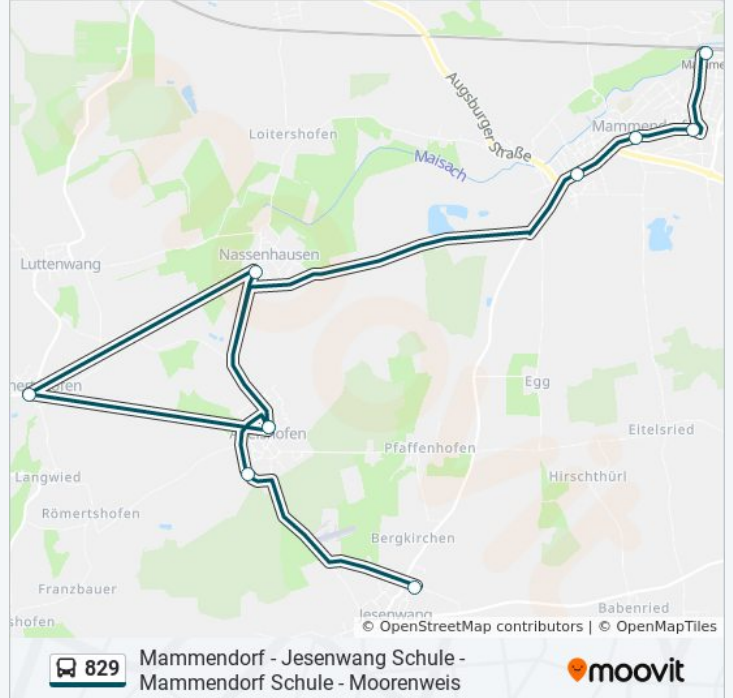

Mammendorf, Lessingstraße

Mammendorf, M.-Aumüller-Straße

Mammendorf, Espenstraße

Adelshofen

Grunertshofen, Ort

Nassenhausen

Adelshofen

Adelshofen, Sportplatz

Jesenwang, Schule

Buslinie 829 Fahrpläne

Abfahrzeiten in Richtung Jesenwang, Schule

Montag	06:59
Dienstag	06:59
Mittwoch	06:59
Donnerstag	06:59
Freitag	06:59
Samstag	Kein Betrieb
Sonntag	Kein Betrieb

Buslinie 829 Info

Richtung: Jesenwang, Schule

Stationen: 10

Fahrdauer: 31 Min

Linien Informationen:

Richtung: Landsberied, Brucker Straße

4 Haltestellen

[LINIENPLAN ANZEIGEN](#)

Jesenwang, Schule

Buslinie 829 Info

Richtung: Landsberied, Brucker Straße

Stationen: 4

Fahrdauer: 7 Min

Linien Informationen:

Richtung: Luttenwang

5 Haltestellen

[LINIENPLAN ANZEIGEN](#)