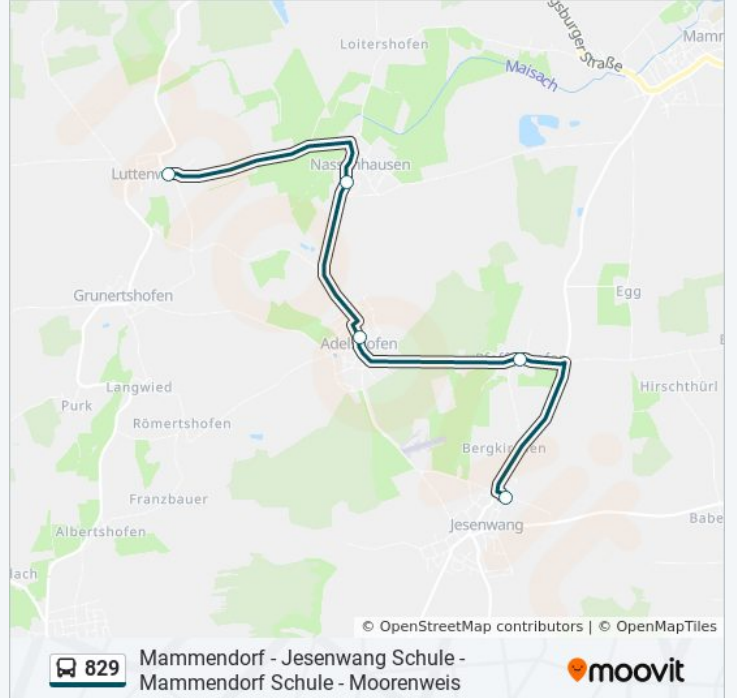

Buslinie 829 Info

Richtung: Landsberied, Brucker Straße

Stationen: 4

Fahrdauer: 7 Min

Linien Informationen:

Richtung: Luttenwang

5 Haltestellen

[LINIENPLAN ANZEIGEN](#)

- Jesenwang, Schule
- Pfaffenhofen (Ffb)
- Adelshofen
- Nassenhausen
- Luttenwang

Buslinie 829 Fahrpläne

Abfahrzeiten in Richtung Luttenwang

Montag	11:10
Dienstag	11:10
Mittwoch	11:10
Donnerstag	11:10
Freitag	11:10
Samstag	Kein Betrieb
Sonntag	Kein Betrieb

Buslinie 829 Info

Richtung: Luttenwang

Stationen: 5

Fahrtdauer: 12 Min

Linien Informationen:

Richtung: Mammendorf

12 Haltestellen

[LINIENPLAN ANZEIGEN](#)