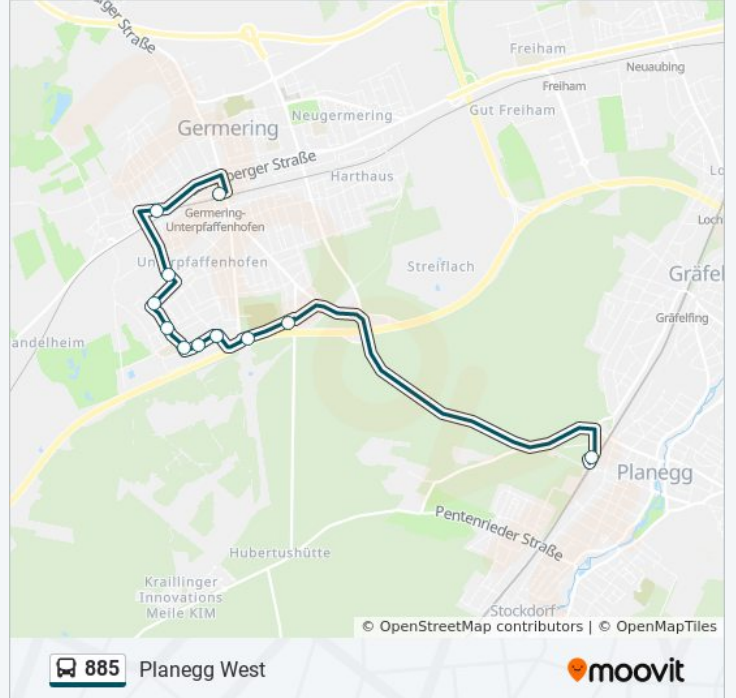

Richtung: Germering-Unterpfaffenhofen

13 Haltestellen

[LINIENPLAN ANZEIGEN](#)

- Planegg West
- Germering, Neue Gautinger Str.
- Germering, Riegerstraße
- Germering, An Der Markung
- Germering, Montessoristraße
- Germering, Kerschenst.Schule
- Germering, Theodor-Heuss-Str.
- Germering, Kurt-Schumacher-Straße
- Germering, Ringstraße
- Germering, Masurenweg
- Germering, Salzstraße
- Germering West
- Germering-Unterpfaffenhofen

Germering-Unterpfaffenhofen
 Germering, Salzstraße
 Germering, Masurenweg
 Germering, Ringstraße
 Germering, Kurt-Schumacher-Straße
 Germering, Kerschenst. Schule Ost
 Germering, Montessoristraße
 Germering, An Der Markung
 Germering, Riegerstraße
 Germering, Neue Gautinger Str.
 Planegg West

Buslinie 885 Fahrpläne

Abfahrzeiten in Richtung Planegg West

Montag	07:06 - 15:06
Dienstag	07:06 - 15:06
Mittwoch	07:06 - 15:06
Donnerstag	07:06 - 15:06
Freitag	07:06 - 15:06
Samstag	Kein Betrieb
Sonntag	Kein Betrieb

Buslinie 885 Info

Richtung: Planegg West

Stationen: 11

Fahrtdauer: 16 Min

Linien Informationen:

Buslinie 885 Offline Fahrpläne und Netzkarten stehen auf moovitapp.com zur Verfügung. Verwende den [Moovit App](#), um Live Bus Abfahrten, Zugfahrpläne oder U-Bahn Fahrplanzeiten zu sehen, sowie Schritt für Schritt Wegangaben für alle öffentlichen Verkehrsmittel in Bayern zu erhalten.