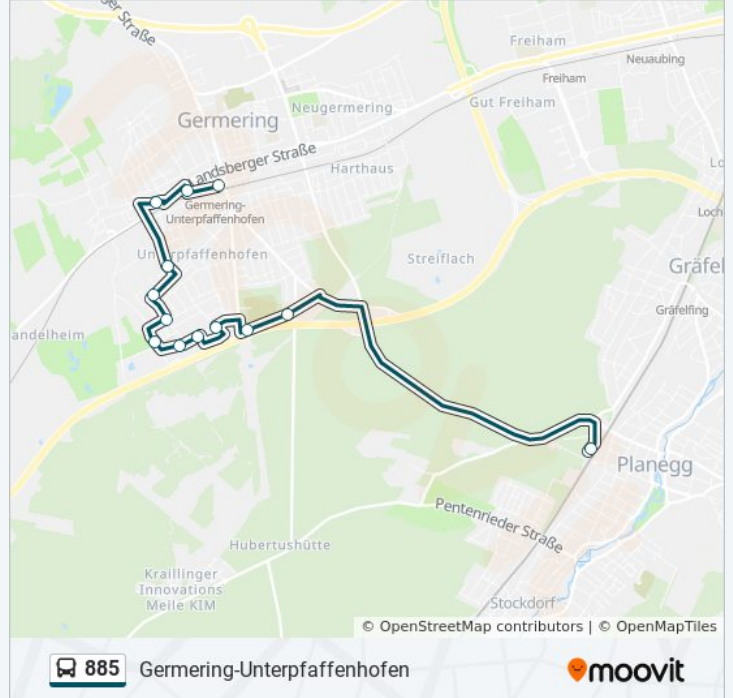

885

Germering-Unterpfaffenhofen

Im Website-Modus Anzeigen

Die Buslinie 885 (Germering-Unterpfaffenhofen) hat 2 Routen

(1) Germering-Unterpfaffenhofen: 07:22 - 15:22(2) Planegg West: 07:06 - 15:06

Verwende Moovit, um die nächste Station der Buslinie 885 zu finden und um zu erfahren wann die nächste Buslinie 885 kommt.

Richtung: Germering-Unterpfaffenhofen

13 Haltestellen

[LINIENPLAN ANZEIGEN](#)

- Planegg West
- Germering, Neue Gautinger Str.
- Germering, Riegerstraße
- Germering, An Der Markung
- Germering, Montessoristraße
- Germering, Kerschenst.Schule
- Germering, Theodor-Heuss-Str.
- Germering, Kurt-Schumacher-Straße
- Germering, Ringstraße
- Germering, Masurenweg
- Germering, Salzstraße
- Germering West
- Germering-Unterpfaffenhofen

Buslinie 885 Info

Richtung: Germering-Unterpfaffenhofen

Stationen: 13

Fahrtdauer: 18 Min

Linien Informationen:

Richtung: Planegg West

11 Haltestellen

[LINIENPLAN ANZEIGEN](#)

Germering-Unterpfaffenhofen
 Germering, Salzstraße
 Germering, Masurenweg
 Germering, Ringstraße
 Germering, Kurt-Schumacher-Straße
 Germering, Kerschenst. Schule Ost
 Germering, Montessoristraße
 Germering, An Der Markung
 Germering, Riegerstraße
 Germering, Neue Gautinger Str.
 Planegg West