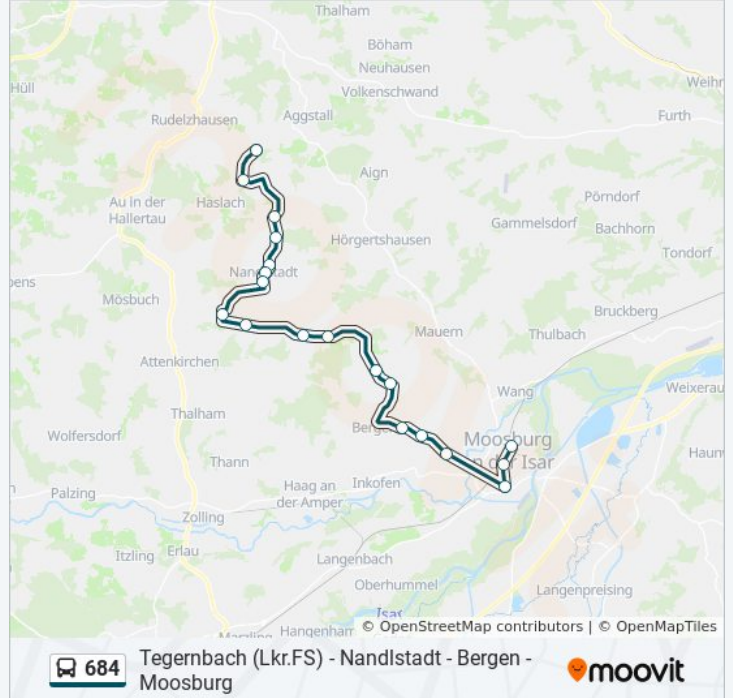

684

Tegernbach (Lkr.FS) - Nandlstadt - Bergen - Moosburg

Im Website-Modus Anzeigen

Die Buslinie 684 (Tegernbach (Lkr.FS) - Nandlstadt - Bergen - Moosburg) hat 2 Routen

(1) Moosburg, Neustadtstraße: 07:04(2) Tegernbach, Ort (lkr.fs): 13:12

Verwende Moovit, um die nächste Station der Buslinie 684 zu finden und um zu erfahren wann die nächste Buslinie 684 kommt.

Richtung: Moosburg, Neustadtstraße

19 Haltestellen

[LINIENPLAN ANZEIGEN](#)

Tegernbach, Ort (Lkr.Fs)
Schwaiba
Hausmehring (B.Nandlstadt)
Zulehen
Nandlstadt, Hausmehringer Str.
Nandlstadt, Marktstraße
Nandlstadt, Volksschule
Aiglsdorf
Figlsdorf, Abzw.
Tölzkirchen, Abzw.
Schwaig (B.Nandlstadt)
Hagsdorf
Sixthaselbach
Murr, Abzw.
Oberambach
Niederambach
Moosburg, Realschule
Moosburg
Moosburg, Neustadtstraße

Richtung: Moosburg, Neustadtstraße

Stationen: 19

Fahrdauer: 38 Min

Linien Informationen:

Richtung: Tegernbach, Ort (Lkr.Fs)

19 Haltestellen

[LINIENPLAN ANZEIGEN](#)

Moosburg, Neustadtstraße

Tölzkirchen, Abzw.

Figlsdorf, Abzw.

Aiglsdorf

Nandlstadt, Volksschule

Nandlstadt, Marktstraße

Nandlstadt, Hausmehring Str.

Zulehen

Hausmehring (B.Nandlstadt)