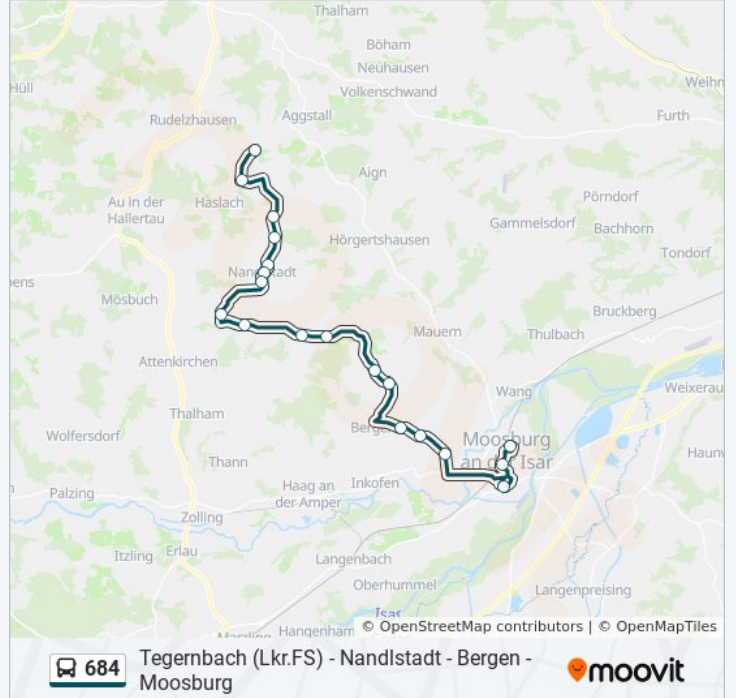

Richtung: Moosburg, Neustadtstraße

Stationen: 19

Fahrdauer: 38 Min

Linien Informationen:

Richtung: Tegernbach, Ort (Lkr.Fs)

19 Haltestellen

[LINIENPLAN ANZEIGEN](#)

Moosburg, Neustadtstraße

Tölzkirchen, Abzw.

Figlsdorf, Abzw.

Aiglsdorf

Nandlstadt, Volksschule

Nandlstadt, Marktstraße

Nandlstadt, Hausmehring Str.

Zulehen

Hausmehring (B.Nandlstadt)

Schwaiba

Buslinie 684 Fahrpläne

Abfahrzeiten in Richtung Tegernbach, Ort (lkr.fs)

Montag	13:12
Dienstag	13:12
Mittwoch	13:12
Donnerstag	13:12
Freitag	13:12
Samstag	Kein Betrieb
Sonntag	Kein Betrieb

Buslinie 684 Info

Richtung: Tegernbach, Ort (Lkr.Fs)

Stationen: 19

Fahrtdauer: 42 Min

Linien Informationen:

Buslinie 684 Offline Fahrpläne und Netzkarten stehen auf moovitapp.com zur Verfügung. Verwende den [Moovit App](#), um Live Bus Abfahrten, Zugfahrpläne oder U-Bahn Fahrplanzeiten zu sehen, sowie Schritt für Schritt Wegangaben für alle öffentlichen Verkehrsmittel in Bayern zu erhalten.