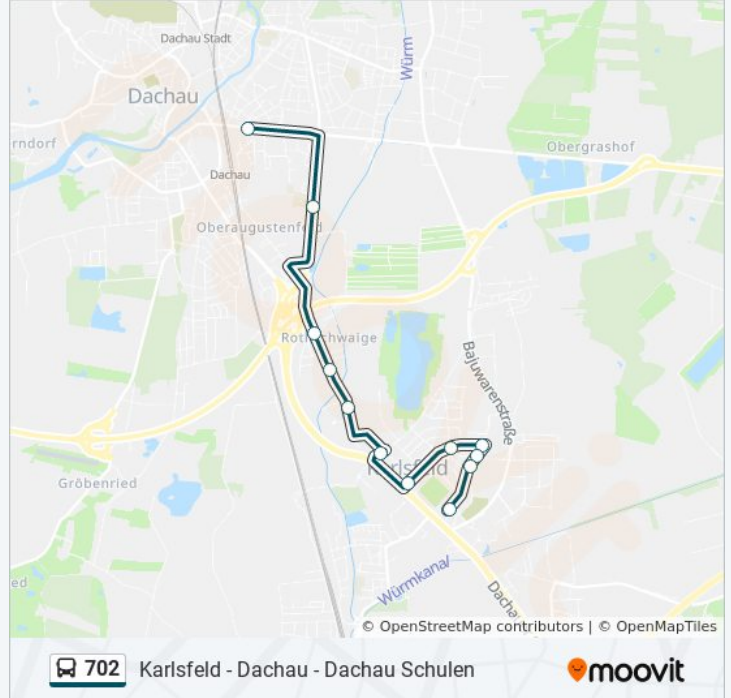

Buslinie 702 Info**Richtung:** Dachau Bahnhof**Stationen:** 16**Fahrdauer:** 16 Min**Linien Informationen:**

Richtung: Dachau, Ignaz-Taschner-Gym.

12 Haltestellen

[LINIENPLAN ANZEIGEN](#)

Karlsfeld, St.-Anna-Kirche

Karlsfeld, Reschenbachstraße

Dachau, Schulzentrum

Dachau, Ignaz-Taschner-Gym.

Buslinie 702 Fahrpläne

Abfahrzeiten in Richtung Dachau, Ignaz-Taschner-Gym.

Montag	07:29
Dienstag	07:29
Mittwoch	07:29
Donnerstag	07:29
Freitag	07:29
Samstag	Kein Betrieb
Sonntag	Kein Betrieb

Buslinie 702 Info

Richtung: Dachau, Ignaz-Taschner-Gym.

Stationen: 12

Fahrdauer: 14 Min

Linien Informationen:

Richtung: Dachau, Josef-Effner-Gym.

19 Haltestellen

[LINIENPLAN ANZEIGEN](#)