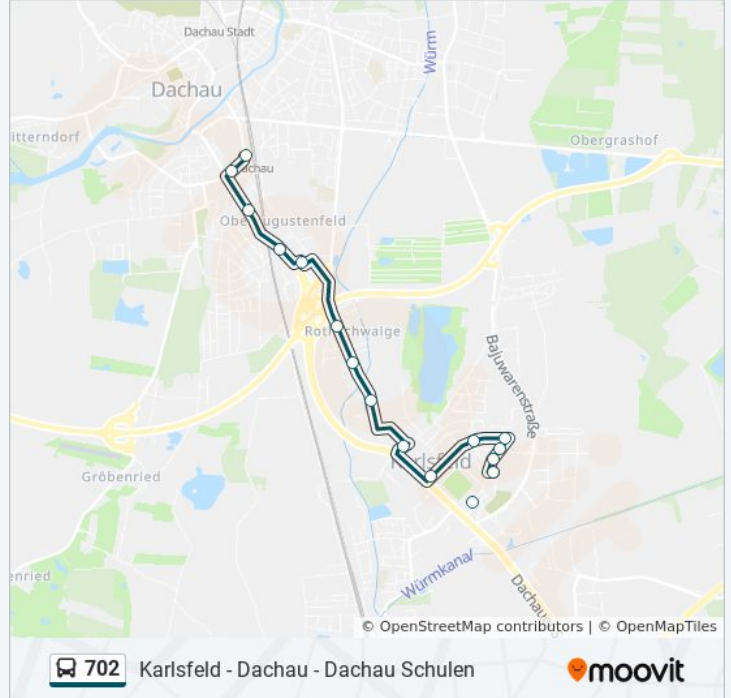

 702

Karlsfeld - Dachau - Dachau Schulen

Im Website-Modus Anzeigen

Die Buslinie 702 (Karlsfeld - Dachau - Dachau Schulen) hat 8 Routen

(1) Dachau Bahnhof: 13:06 - 15:38(2) Dachau, Ignaz-Taschner-Gym.: 07:29(3) Dachau, Josef-Effner-Gym.: 07:14(4) Dachau, Schulzentrum: 07:10(5) Karlsfeld: 13:10 - 15:57(6) Karlsfeld, Schule: 11:24 - 12:29(7) Karlsfeld, St.-anna-Kirche: 07:15 - 15:18(8) Karlsfeld,Mü.str/würmk.: 13:02

Verwende Moovit, um die nächste Station der Buslinie 702 zu finden und um zu erfahren wann die nächste Buslinie 702 kommt.

Richtung: Dachau Bahnhof

16 Haltestellen

[LINIENPLAN ANZEIGEN](#)

Karlsfeld, St.-Anna-Kirche
Karlsfeld, Schule
Karlsfeld, Schwarzgrabenweg
Karlsfeld, Falkenstraße
Karlsfeld, Kiem-Pauli-Weg
Karlsfeld, Gartenstraße
Karlsfeld, Rathaus
Karlsfeld, Rathausstraße
Karlsfeld, Waldstraße
Karlsfeld, Auwaldstraße
Karlsfeld, Reschenbachstraße
Dachau, Wallbergstraße
Dachau, Watzmannstraße
Dachau, Lessingstraße
Dachau, Bahnhofstraße
Dachau Bahnhof

Buslinie 702 Info**Richtung:** Dachau Bahnhof**Stationen:** 16**Fahrdauer:** 16 Min**Linien Informationen:**

Richtung: Dachau, Ignaz-Taschner-Gym.

12 Haltestellen

[LINIENPLAN ANZEIGEN](#)

Karlsfeld, St.-Anna-Kirche