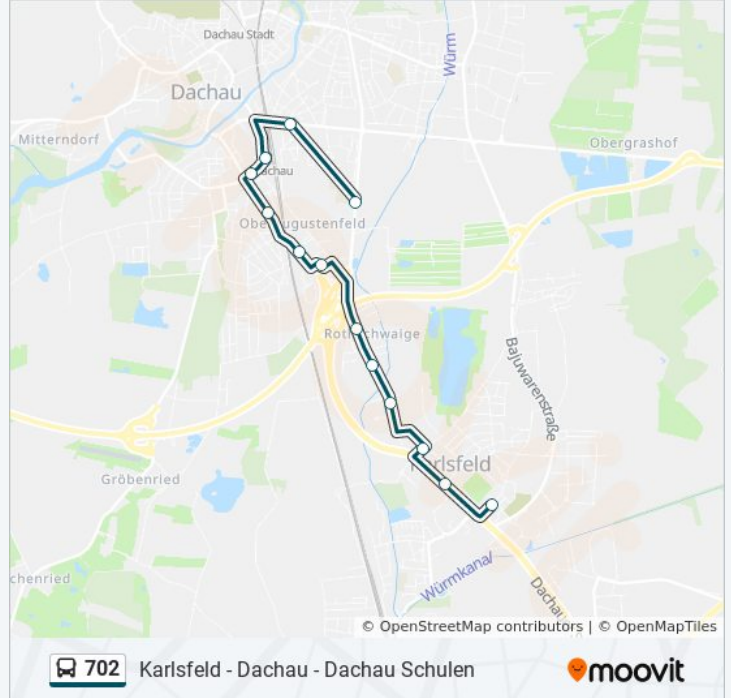

Richtung: Karlsfeld, Schule

Stationen: 16

Fahrdauer: 31 Min

Linien Informationen:

Richtung: Karlsfeld, St.-Anna-Kirche

13 Haltestellen

[LINIENPLAN ANZEIGEN](#)

- Dachau, Schulzentrum
- Dachau, Ignaz-Taschner-Gym.
- Dachau Bahnhof
- Dachau, Bahnhofstraße
- Dachau, Lessingstraße
- Dachau, Watzmannstraße
- Dachau, Wallbergstraße
- Karlsfeld, Reschenbachstraße
- Karlsfeld, Auwaldstraße
- Karlsfeld, Waldstraße
- Karlsfeld, Rathausstraße
- Karlsfeld, Münchner Straße
- Karlsfeld, St.-Anna-Kirche

Buslinie 702 Info

Richtung: Karlsfeld, St.-Anna-Kirche

Stationen: 13

Fahrdauer: 14 Min

Linien Informationen:

Richtung: Karlsfeld,Mü.Str/Würmk.

15 Haltestellen

[LINIENPLAN ANZEIGEN](#)