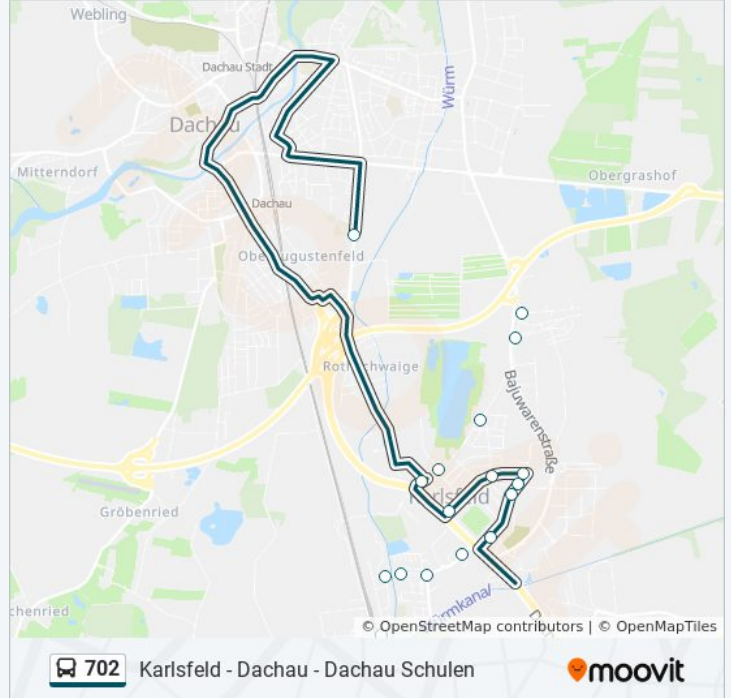

Richtung: Dachau, Josef-Effner-Gym.

Stationen: 19

Fahrdauer: 30 Min

Linien Informationen:

Richtung: Dachau, Schulzentrum

18 Haltestellen

[LINIENPLAN ANZEIGEN](#)

- Karlsfeld
- Karlsf., Wehrstaudenstr.
- Karlsfeld, Parkstraße
- Karlsfeld, Altenheim
- Karlsfeld, Leinorstraße
- Karlsfeld, Evangelische Kirche
- Karlsfeld, St.-Anna-Kirche
- Karlsfeld, Schwarzgrabenweg
- Karlsfeld, Falkenstraße
- Karlsfeld, Kiem-Pauli-Weg
- Karlsfeld, Gartenstraße
- Karlsfeld, Rathaus
- Karlsfeld, Rathausstraße
- Karlsfeld, Hallenbad
- Karlsfeld, Ostenstraße
- Karlsfeld, Bachweg
- Karlsf., Schwarzhölzlstr.
- Dachau, Schulzentrum

Stationen: 18

Fahrdauer: 34 Min

Linien Informationen:

Richtung: Karlsfeld

25 Haltestellen

[LINIENPLAN ANZEIGEN](#)

Dachau Bahnhof
 Dachau, Liegsalzstraße
 Dachau, Josef-Effner-Gym.
 Dachau, Dr.-Engert-Straße
 Dachau Bahnhof
 Dachau, Bahnhofstraße
 Dachau, Lessingstraße
 Dachau, Watzmannstraße
 Dachau, Wallbergstraße
 Dachau, Schulzentrum
 Karlsf.,Schwarzhölzlstr.
 Karlsfeld, Bachweg
 Karlsfeld, Dieselstraße
 Karlsfeld, Akazienstraße
 Karlsfeld, Schwarzgrabenweg
 Karlsfeld, Falkenstraße
 Karlsfeld, Gartenstraße
 Karlsfeld, Rosenstraße