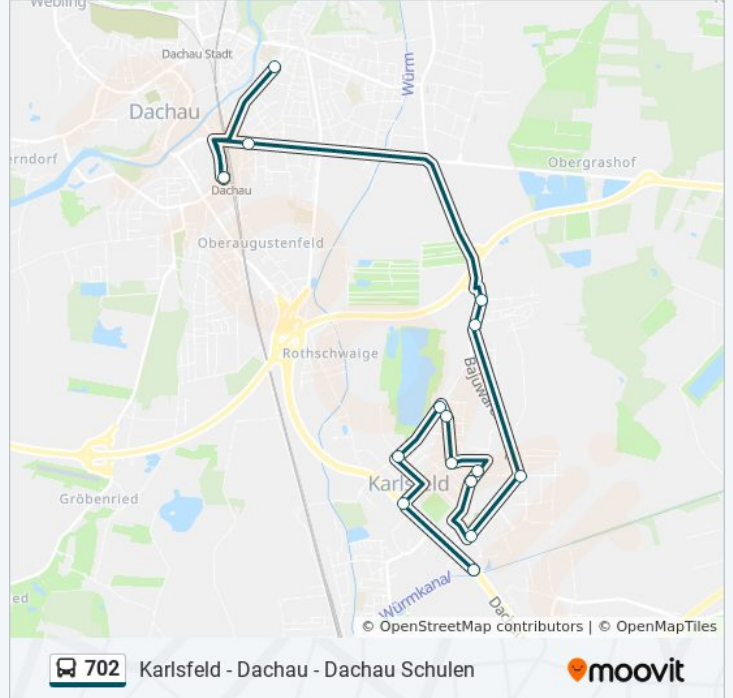

Buslinie 702 Offline Fahrpläne und Netzkarten stehen auf moovitapp.com zur Verfügung. Verwende den [Moovit App](#), um Live Bus Abfahrten, Zugfahrpläne oder U-Bahn Fahrplanzeiten zu sehen, sowie Schritt für Schritt Wegangaben für alle öffentlichen Verkehrsmittel in Bayern zu erhalten.

[Über Moovit](#) • [MaaS Lösungen](#) • [Unterstützte Länder](#) • [Mooviter Community](#)

© 2023 Moovit - Alle Rechte vorbehalten

Siehe Live Ankunftszeiten