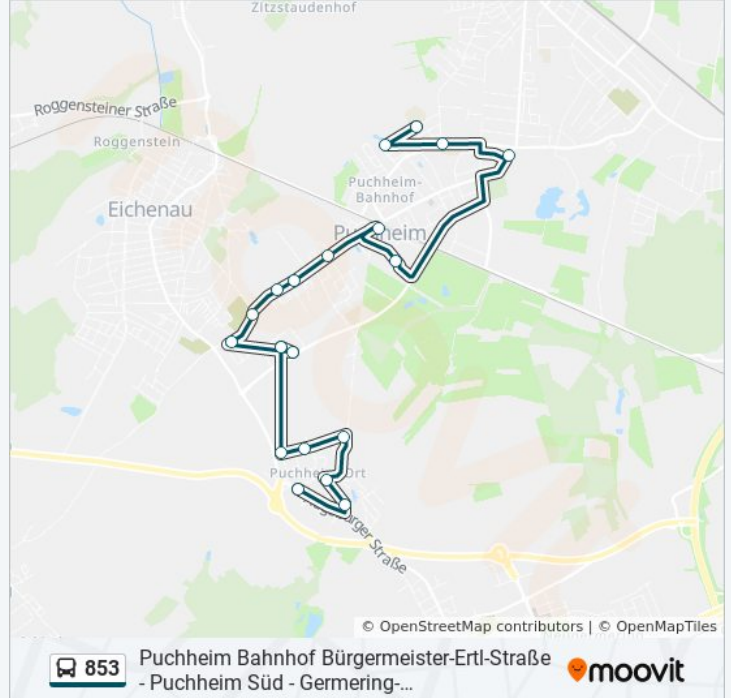

Stationen: 13

Fahrdauer: 21 Min

Linien Informationen:

Richtung: Puchheim Ort, Lohfeldstraße

19 Haltestellen

[LINIENPLAN ANZEIGEN](#)

- Puchheim Bf, Bgm.-Ertl-Straße
- Puchheim Bf, Sportzentrum
- Puchheim Bf, Alpenstraße
- Puchheim Bf, Lagerstraße
- Puchheim Bf, Heussstraße
- Puchheim Süd
- Puchheim Bf, Edelweißstraße / Puc
- Puchheim Bf, Zweigstraße
- Puchheim Bf, Veilchenstraße
- Puchheim Bf, Friedh. Schopflach
- Puchheim Bf, Laurenzerweg
- Puchheim Bf, Lilienthalstraße
- Puchheim Bf, Dornierstraße
- Puchheim Ort, Mitterlängstraße
- Puchheim Ort, Vogelsangstraße
- Puchheim Ort, Schwarzäckerstraße
- Puchheim Ort, Maibaum
- Puchheim Ort, Kirche

Buslinie 853 Fahrpläne

Abfahrzeiten in Richtung Puchheim Ort,
Lohfeldstraße

Montag	12:24 - 15:35
Dienstag	12:24 - 15:35
Mittwoch	12:24 - 15:35
Donnerstag	12:24 - 15:35
Freitag	12:24 - 15:35
Samstag	Kein Betrieb
Sonntag	Kein Betrieb

Buslinie 853 Info

Richtung: Puchheim Ort, Lohfeldstraße

Stationen: 19

Fahrdauer: 30 Min

Linien Informationen:

Buslinie 853 Offline Fahrpläne und Netzkarten stehen auf moovitapp.com zur Verfügung. Verwende den [Moovit App](#), um Live Bus Abfahrten, Zugfahrpläne oder U-Bahn Fahrplanzeiten zu sehen, sowie Schritt für Schritt Wegangaben für alle öffentlichen Verkehrsmittel in Bayern zu erhalten.