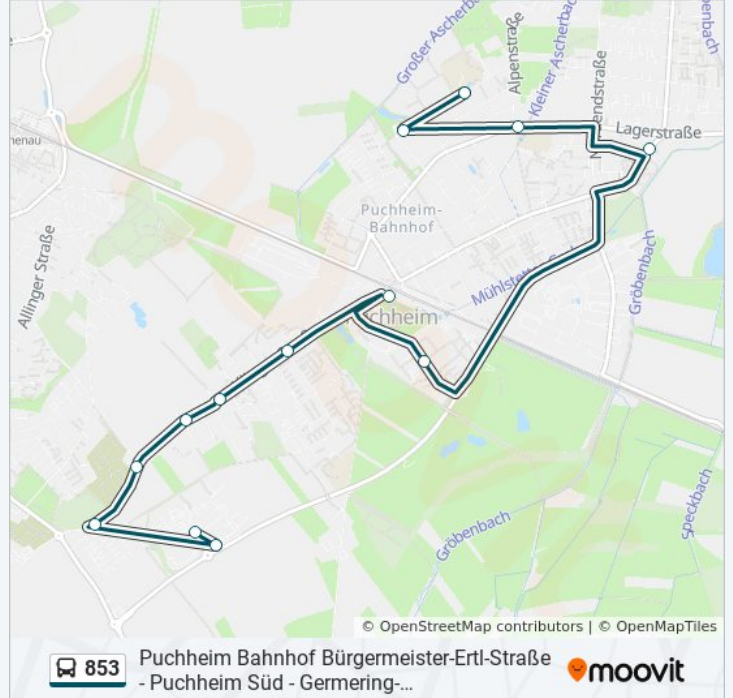

Puchheim Bf, Edelweißstraße / Puc

Puchheim Bf, Zweigstraße

Puchheim Bf, Veilchenstraße

Puchheim Bf, Friedh. Schopflach

Puchheim Bf, Laurenzerweg

Puchheim Bf, Lilienthalstraße

Puchheim Bf, Dornierstraße

Buslinie 853 Fahrpläne

Abfahrzeiten in Richtung Puchheim Bf,
Dornierstraße

Montag	16:20
Dienstag	16:20
Mittwoch	16:20
Donnerstag	16:20
Freitag	16:20
Samstag	Kein Betrieb
Sonntag	Kein Betrieb

Buslinie 853 Info

Richtung: Puchheim Bf, Dornierstraße

Stationen: 13

Fahrdauer: 21 Min

Linien Informationen:

Richtung: Puchheim Ort, Lohfeldstraße

19 Haltestellen

[LINIENPLAN ANZEIGEN](#)

- Puchheim Bf, Bgm.-Ertl-Straße
- Puchheim Bf, Sportzentrum
- Puchheim Bf, Alpenstraße
- Puchheim Bf, Lagerstraße
- Puchheim Bf, Heussstraße
- Puchheim Süd
- Puchheim Bf, Edelweißstraße / Puc
- Puchheim Bf, Zweigstraße
- Puchheim Bf, Veilchenstraße
- Puchheim Bf, Friedh. Schopflach
- Puchheim Bf, Laurenzerweg
- Puchheim Bf, Lilienthalstraße
- Puchheim Bf, Dornierstraße
- Puchheim Ort, Mitterlängstraße
- Puchheim Ort, Vogelsangstraße
- Puchheim Ort, Schwarzäckerstraße
- Puchheim Ort, Maibaum
- Puchheim Ort, Kirche

Buslinie 853 Fahrpläne

Abfahrzeiten in Richtung Puchheim Ort,
Lohfeldstraße

Montag	12:24 - 15:35
Dienstag	12:24 - 15:35
Mittwoch	12:24 - 15:35
Donnerstag	12:24 - 15:35
Freitag	12:24 - 15:35
Samstag	Kein Betrieb
Sonntag	Kein Betrieb