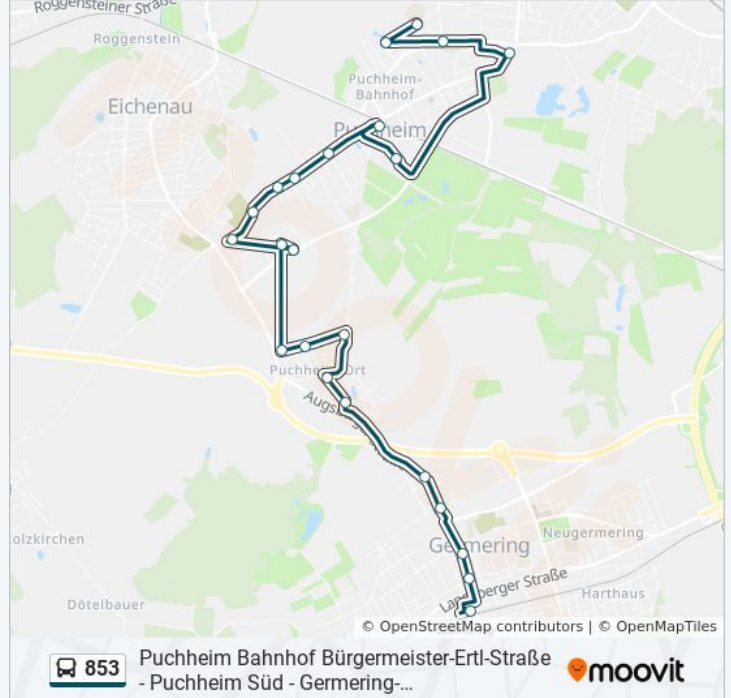

Richtung: Germering-Unterpfaffenhofen

23 Haltestellen

[LINIENPLAN ANZEIGEN](#)

- Puchheim Bf, Bgm.-Ertl-Straße
- Puchheim Bf, Sportzentrum
- Puchheim Bf, Alpenstraße
- Puchheim Bf, Lagerstraße
- Puchheim Bf, Heussstraße
- Puchheim Süd
- Puchheim Bf, Edelweißstraße / Puc
- Puchheim Bf, Zweigstraße
- Puchheim Bf, Veilchenstraße
- Puchheim Bf, Friedh. Schopflach
- Puchheim Bf, Laurenzerweg
- Puchheim Bf, Lilienthalstraße
- Puchheim Bf, Dornierstraße
- Puchheim Ort, Mitterlängstraße
- Puchheim Ort, Vogelsangstraße
- Puchheim Ort, Schwarzäckerstraße
- Puchheim Ort, Maibaum
- Puchheim Ort, Kirche
- Germering, Hochrainweg
- Germering, Dorfstraße

Buslinie 853 Info

Richtung: Germering-Unterpfaffenhofen

Stationen: 23

Fahrdauer: 30 Min

Linien Informationen:

Germering, Rathaus

Germering, Beethovenstraße

Germering-Unterpfaffenhofen

Richtung: Puchheim Süd

16 Haltestellen

[LINIENPLAN ANZEIGEN](#)

Germering-Unterpfaffenhofen

Germering, Max-Born-Gymnasium

Germering, Rathaus

Germering, Dorfstraße

Germering, Hochrainweg

Puchheim Ort, Kriegerdenkmal

Puchheim Ort, Lohfeldstraße

Puchheim Ort, Eichenauer Straße

Puchheim Bf, Lilienthalstraße

Puchheim Bf, Dornierstraße

Puchheim Bf, Laurenzerweg

Puchheim Bf, Friedh. Schopflach

Puchheim Bf, Veilchenstraße