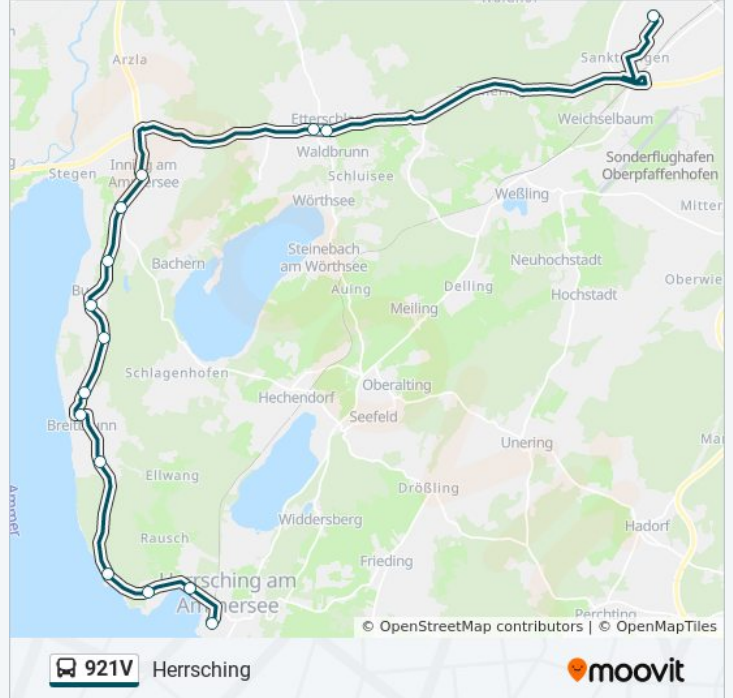

### Bus Linie 921V Info

**Richtung:** Gilching, Pähler Weg

**Stationen:** 9

**Fahrdauer:** 33 Min

**Linien Informationen:**

## Richtung: Herrsching

15 Haltestellen

[LINIENPLAN ANZEIGEN](#)

- Gilching, Gymnasium
- Etterschlag, Etterschlag Süd
- Etterschlag, am Anger
- Inning, Marktplatz
- Inning, Obermühle
- Inning, Waldstraße
- Buch, Gemeindehaus
- Buch, Abzw. Seeleiten
- Breitbrunn, Bucher Weg
- Breitbrunn, Obstgarten
- Breitbrunn, Neue Siedlung
- Schloß Ried
- Herrsching, Lochschwab
- Herrsching, Hechendorfer Str.
- Herrsching

## Bus Linie 921V Info

**Richtung:** Herrsching

**Stationen:** 15

**Fahrtdauer:** 45 Min

**Linien Informationen:**

**Richtung: Inning, Marktplatz**

9 Haltestellen

[LINIENPLAN ANZEIGEN](#)