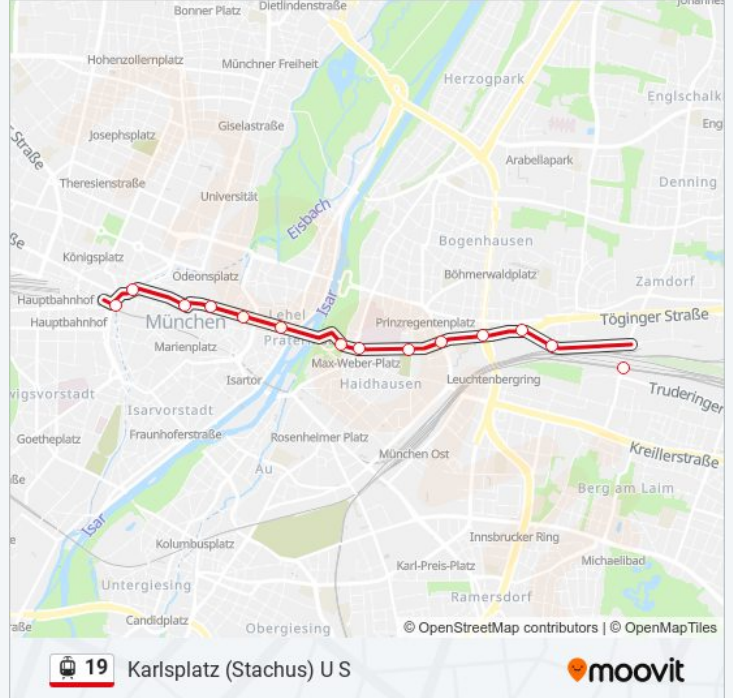

[LINIENPLAN ANZEIGEN](#)

- Willibaldplatz
- Agnes-Bernauer-Platz
- Fürstenrieder Straße
- Agnes-Bernauer-Straße
- Lautensackstraße
- Am Lokschuppen
- Barthstraße
- Trappentreustraße
- Schrenkstraße
- Holzapfelstraße
- Hermann-Lingg-Straße
- Holzkirchner Bahnhof
- Hauptbahnhof Süd
- Hauptbahnhof
- Karlsplatz (Stachus)
- Lenbachplatz
- Marienplatz (Theatinerstr.)
- Nationaltheater
- Kammerspiele
- Maxmonument

Willibaldplatz

Agnes-Bernauer-Platz

Fürstenrieder Straße

Agnes-Bernauer-Straße

Lautensackstraße

Am Lokschuppen

Barthstraße

Trappentreustraße

Straßenbahnlinie 19 Info

Richtung: Karlsplatz (Stachus) U S

Stationen: 14

Fahrdauer: 19 Min

Linien Informationen:

Richtung: Karlsplatz (Stachus) U S

15 Haltestellen

[LINIENPLAN ANZEIGEN](#)

- Willibaldplatz
- Agnes-Bernauer-Platz
- Fürstenrieder Straße
- Agnes-Bernauer-Straße
- Lautensackstraße
- Am Lokschuppen
- Barthstraße
- Trappentreustraße
- Schrenkstraße
- Holzapfelstraße
- Hermann-Lingg-Straße
- Holzkirchner Bahnhof
- Hauptbahnhof Süd
- Hauptbahnhof
- Karlsplatz (Stachus)