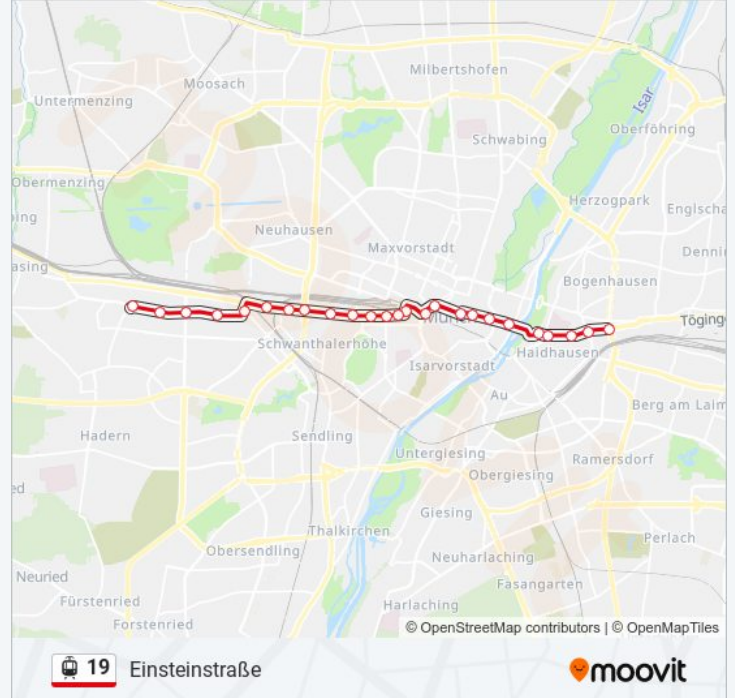

Kammerspiele

Maxmonument

Maximilianeum

Max-Weber-Platz

Flurstraße

Grillparzerstraße

Einsteinstraße

Richtung: Karlsplatz (Stachus) U S

14 Haltestellen

[LINIENPLAN ANZEIGEN](#)

Berg am Laim Bf.

Riederburger Straße

Vogelweideplatz

Einsteinstraße

Grillparzerstraße

Flurstraße

Max-Weber-Platz

Maximilianeum

Maxmonument

Kammerspiele

Nationaltheater

Marienplatz (Theatinerstr.)

Lenbachplatz

Karlsplatz (Stachus)

Straßenbahnlinie 19 Fahrpläne

Abfahrzeiten in Richtung Karlsplatz (stachus) u S

Montag	21:50
Dienstag	21:50
Mittwoch	21:50
Donnerstag	21:50
Freitag	21:50
Samstag	21:50
Sonntag	21:54

Straßenbahnlinie 19 Info

Richtung: Karlsplatz (Stachus) U S

Stationen: 14

Fahrdauer: 19 Min

Linien Informationen: