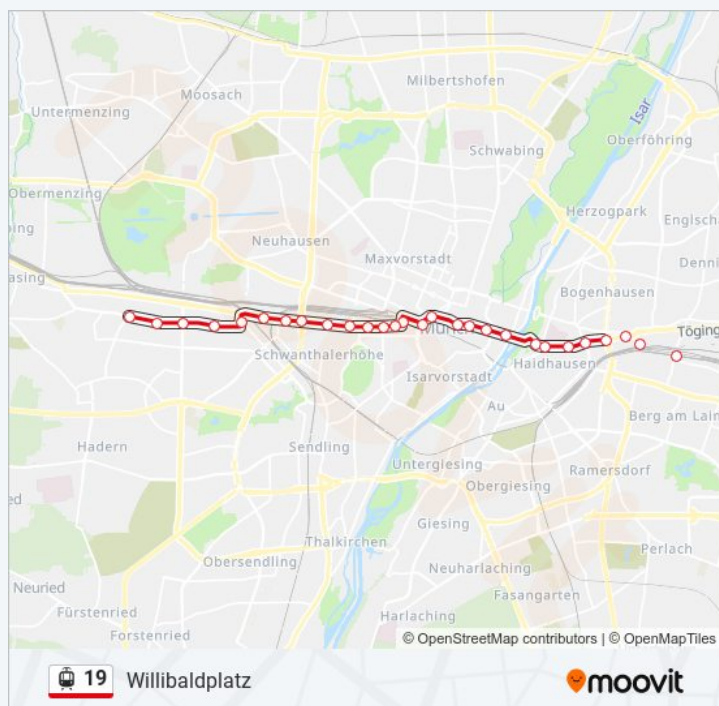

[LINIENPLAN ANZEIGEN](#)

- Willibaldplatz
- Agnes-Bernauer-Platz
- Fürstenrieder Straße
- Agnes-Bernauer-Straße
- Lautensackstraße
- Am Lokschuppen
- Barthstraße
- Trappentreustraße
- Schrenkstraße
- Holzapfelstraße
- Hermann-Lingg-Straße
- Holzkirchner Bahnhof
- Hauptbahnhof Süd
- Hauptbahnhof
- Karlsplatz (Stachus)
- Lenbachplatz
- Marienplatz (Theatinerstr.)
- Nationaltheater
- Kammerspiele
- Maxmonument

Willibaldplatz

Agnes-Bernauer-Platz

Fürstenrieder Straße

Agnes-Bernauer-Straße

Lautensackstraße

Am Lokschuppen

Barthstraße

Trappentreustraße

Straßenbahnlinie 19 Info

Richtung: Max-Weber-Platz U Via Ostbahnhof

Stationen: 10

Fahrdauer: 15 Min

Linien Informationen:

[Straßenbahnlinie 19 Karte](#)

Richtung: Willibaldplatz

28 Haltestellen

00:03 - 23:43

Straßenbahnlinie 19 Info

Richtung: Willibaldplatz

Stationen: 28

Fahrtdauer: 40 Min

Linien Informationen:

Straßenbahnlinie 19 Offline Fahrpläne und Netzkarten stehen auf moovitapp.com zur Verfügung. Verwende den Moovit App, um Live Bus Abfahrten, Zugfahrpläne oder U-Bahn Fahrplanzeiten zu sehen, sowie Schritt für Schritt Wegangaben für alle öffentlichen Verkehrsmittel in Bayern zu erhalten.