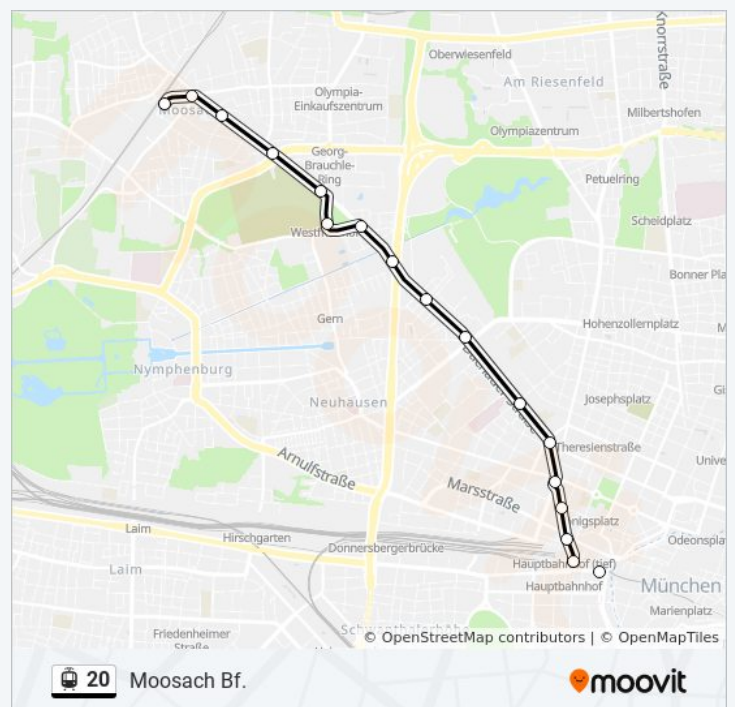

 20

Karlsplatz (Stachus) U S

[Hol Dir Die App](#)

Die Straßenbahnlinie 20 (Karlsplatz (Stachus) U S) hat 2 Routen

(1) Karlsplatz (stachus) u S: 00:17 - 23:57(2) Moosach Bf. u S: 00:04 - 23:44

Verwende Moovit, um die nächste Station der Straßenbahnlinie 20 zu finden und um zu erfahren wann die nächste Straßenbahnlinie 20 kommt.

Straßenbahnlinie 20 Info

Richtung: Karlsplatz (Stachus) U S

Stationen: 16

Fahrdauer: 22 Min

Linien Informationen:

 [Straßenbahnlinie 20 Karte](#)

Richtung: Moosach Bf. U S

17 Haltestellen

[LINIENPLAN ANZEIGEN](#)

Karlsplatz (Stachus)

Straßenbahnlinie 20 Fahrpläne

Abfahrzeiten in Richtung Moosach Bf. u S

Montag	00:04 - 23:44
Dienstag	00:04 - 23:44

Hauptbahnhof
Hauptbahnhof Nord
Karlstraße
Stiglmaierplatz
Sandstraße
Hochschule M. (Lothstr.)
Leonrodplatz
Heideckstraße
Olympiapark West
Borstei
Westfriedhof
Hanauer Straße
Wintrichring
Hugo-Troendle-Straße
Pelkovenstraße
Moosach

Mittwoch	00:04 - 23:44
Donnerstag	00:04 - 23:44
Freitag	00:04 - 23:44
Samstag	00:04 - 23:44
Sonntag	00:04 - 22:44

Straßenbahnlinie 20 Info

Richtung: Moosach Bf. U S

Stationen: 17

Fahrtdauer: 23 Min

Linien Informationen: