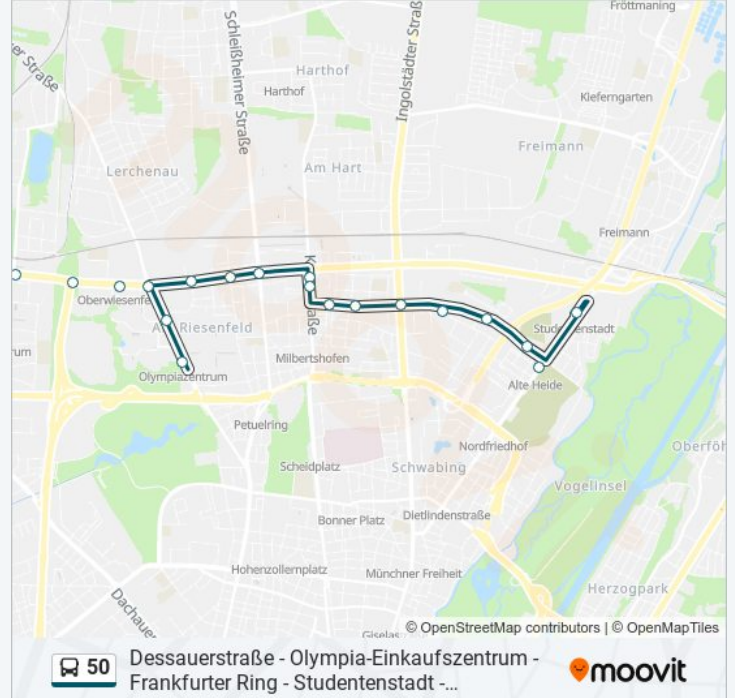

### Buslinie 50 Info

**Richtung:** Olympia-Einkaufszentrum U

**Stationen:** 26

**Fahrtdauer:** 28 Min

**Linien Informationen:**

Anhalter Platz

Preußenstraße

Lerchenauer Straße

### Richtung: Studententadt U

20 Haltestellen

[LINIENPLAN ANZEIGEN](#)

Dessauerstraße

Olympia-Einkaufszentrum

Olympia-Einkaufszentrum West

Lassallestraße

Olympiapark Nord

### Buslinie 50 Info

**Richtung:** Studententadt U

**Stationen:** 20

**Fahrtdauer:** 24 Min

**Linien Informationen:**

Alte Heide

Studentenstadt

### Richtung: Studentenstadt U

9 Haltestellen

[LINIENPLAN ANZEIGEN](#)

Johanneskirchen Bf.

Bichlhofweg

Johanneskirchner Straße

Regina-Ullmann-Straße

Fritz-Meyer-Weg