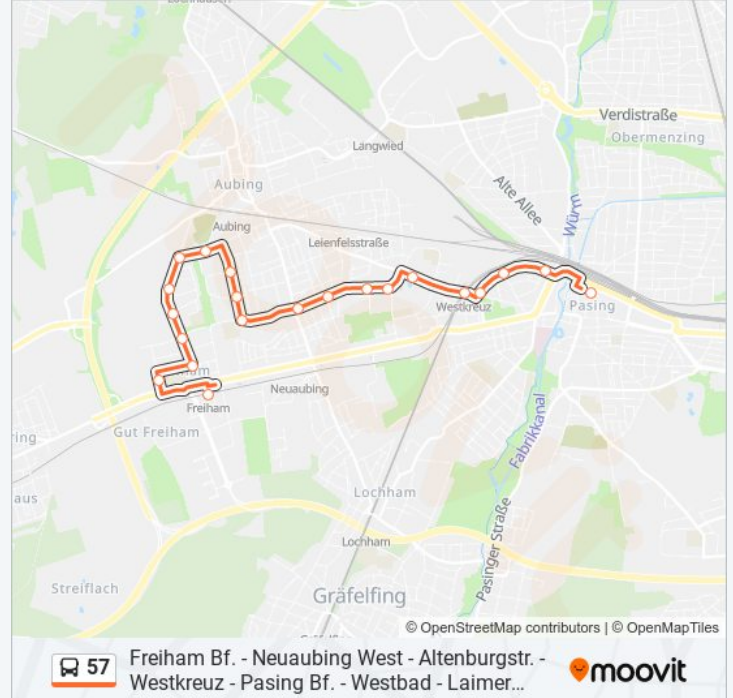

Sipplinger Straße

Mainaustraße

Ravensburger Ring

Westkreuz

Heimburgstraße

Varnhagenstraße

Volmstraße

Pasing Bf.

Buslinie 57 Offline Fahrpläne und Netzkarten stehen auf moovitapp.com zur Verfügung. Verwende den Moovit App, um Live Bus Abfahrten, Zugfahrpläne oder U-Bahn Fahrplanzeiten zu sehen, sowie Schritt für Schritt Wegangaben für alle öffentlichen Verkehrsmittel in Bayern zu erhalten.

© 2024 Moovit - Alle Rechte vorbehalten