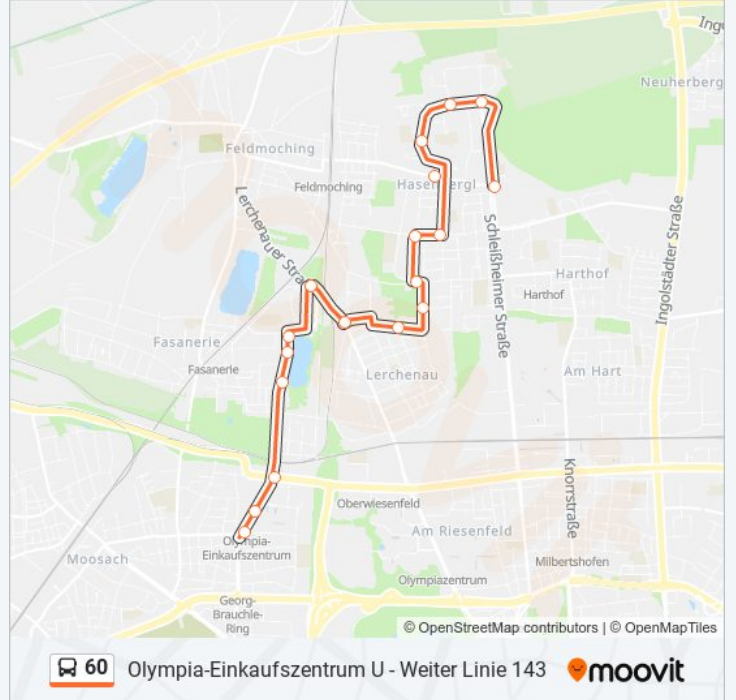

Buslinie 60 Offline Fahrpläne und Netzkarten stehen auf moovitapp.com zur Verfügung. Verwende den Moovit App, um Live Bus Abfahrten, Zugfahrpläne oder U-Bahn Fahrplanzeiten zu sehen, sowie Schritt für Schritt Wegangaben für alle öffentlichen Verkehrsmittel in Bayern zu erhalten.

© 2024 Moovit - Alle Rechte vorbehalten