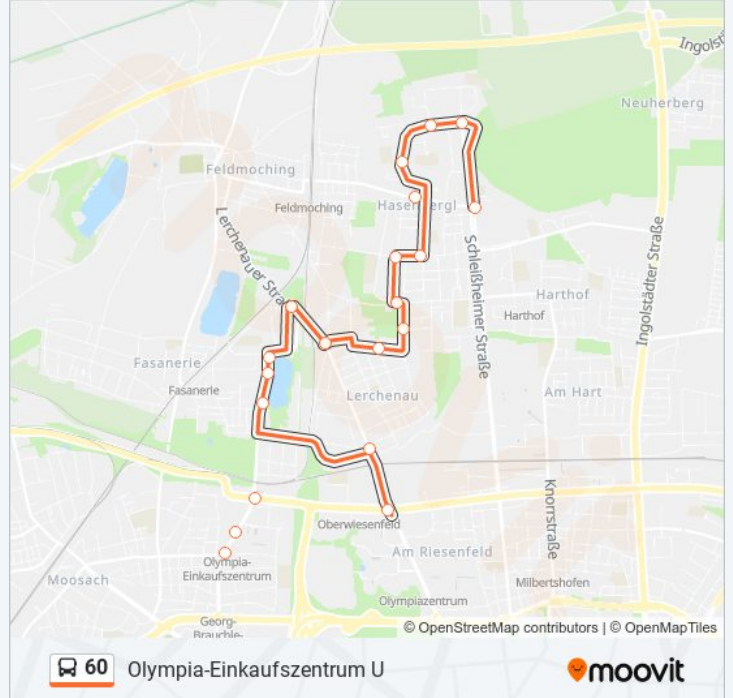

Richtung: Olympia-Einkaufszentrum U - Weiter Linie 143

18 Haltestellen

[LINIENPLAN ANZEIGEN](#)

- Dülferstraße
- Aschenbrennerstraße
- Stösserstraße
- Stanigplatz
- Hasenberg
- Ittlingerstraße
- Hasenberg Süd
- Gundermannstraße
- Pulverturmstraße
- Goldlackplatz
- Robinienstraße
- Franz-Sperr-Weg
- Max-Wönner-Straße
- Lerchenauer See
- Himmelschlüsselstraße
- Lassallestraße
- Olympia-Einkaufszentrum West
- Olympia-Einkaufszentrum

Buslinie 60 Fahrpläne

Abfahrzeiten in Richtung Olympia-Einkaufszentrum U - Weiter Linie 143

Montag	Kein Betrieb
Dienstag	06:47 - 08:57
Mittwoch	06:47 - 08:57
Donnerstag	06:47 - 08:57
Freitag	06:47 - 08:57
Samstag	Kein Betrieb
Sonntag	Kein Betrieb

Buslinie 60 Info

Richtung: Olympia-Einkaufszentrum U - Weiter Linie 143

Stationen: 18

Fahrtdauer: 7 Min

Linien Informationen: