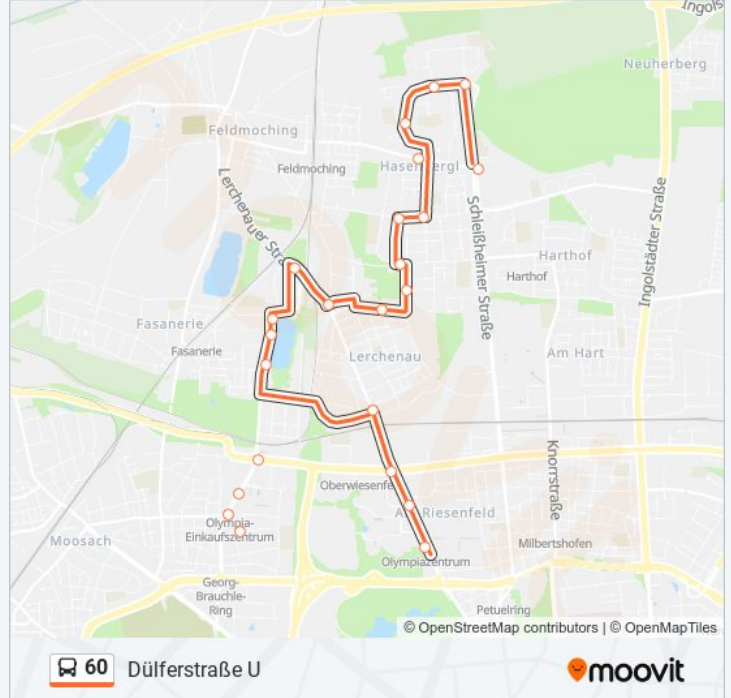

- Olympiazentrum
- Helene-Mayer-Ring
- Lerchenauer Straße
- Schittgablerstraße
- Himmelschlüsselstraße
- Himmelschlüsselstraße
- Lerchenauer See
- Max-Wönner-Straße
- Franz-Sperr-Weg
- Robiniestraße
- Goldlackplatz
- Pulverturmstraße
- Gundermannstraße
- Hasenberg Süd
- Ittlingerstraße
- Hasenberg
- Stanigplatz
- Stösserstraße

Buslinie 60 Info

Richtung: Dülferstraße U

Stationen: 20

Fahrdauer: 28 Min

Linien Informationen:

Aschenbrennerstraße

Dülferstraße

Richtung: Olympia-Einkaufszentrum U

18 Haltestellen

[LINIENPLAN ANZEIGEN](#)

Dülferstraße

Aschenbrennerstraße

Stösserstraße

Stanigplatz

Hasenberg

Ittlingerstraße

Hasenberg Süd

Gundermannstraße

Pulverturmstraße

Goldlackplatz

Robinienstraße

Franz-Sperr-Weg

Max-Wönner-Straße

Lerchenauer See