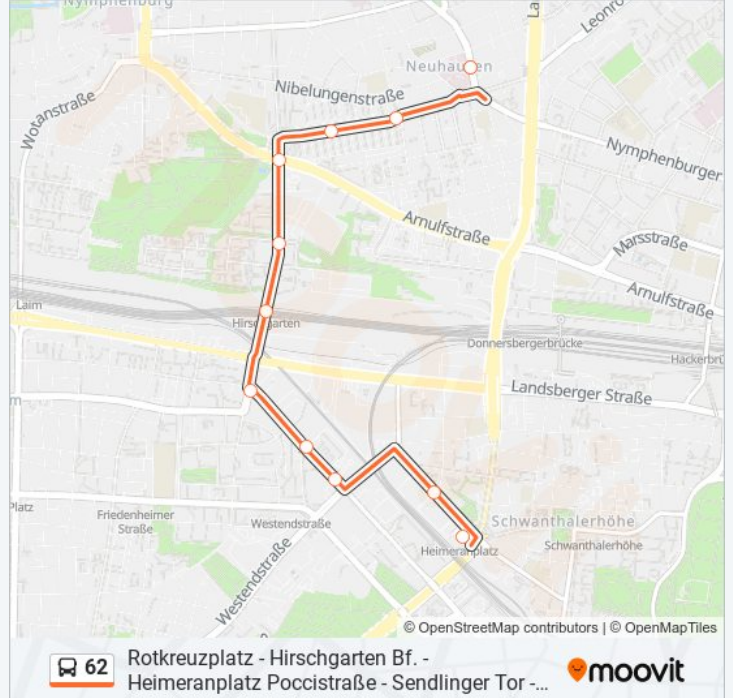

Richtung: Heimeranplatz U S

24 Haltestellen

[LINIENPLAN ANZEIGEN](#)

Ostbahnhof
Orleansstraße
Auerfeldstraße
Schwester-Eubulina-Platz
Regerplatz
Schweigerstraße
Baaderstraße
Gärtnerplatztheater
Blumenstraße
Viktualienmarkt
Marienpl. (Rindermarkt)*201*101
St.-Jakobs-Platz
Sendlinger Tor
Kapuzinerpl./Arbeitsagentur
Kapuzinerstraße
Zenettistraße
Tumblingerstraße
Poccistraße
Hans-Fischer-Straße

Stationen: 24

Fahrtdauer: 34 Min

Linien Informationen:

Herzog-Ernst-Platz
 Baumgartnerstraße
 Hansapark
 HansasträÙe
 Heimeranplatz

Richtung: Heimeranplatz U S

12 Haltestellen

[LINIENPLAN ANZEIGEN](#)

Rotkreuzplatz
 Rotkreuzplatz
 Winthirplatz
 Dankwartstraße
 Steubenplatz
 Wilhelm-Hale-StraÙe
 Hirschgarten Bf.
 Lautensackstraße
 Hauzenberger Straße
 Eisenheimerstraße
 Astallerstraße
 Heimeranplatz

Stationen: 12

Fahrtdauer: 14 Min

Linien Informationen:

Richtung: Ostbahnhof U S

38 Haltestellen

[LINIENPLAN ANZEIGEN](#)

- Rotkreuzplatz
- Rotkreuzplatz
- Winthirplatz
- Dankwartstraße
- Steubenplatz
- Wilhelm-Hale-Straße
- Hirschgarten Bf.
- Lautensackstraße
- Hauzenberger Straße
- Elsenheimerstraße
- Astallerstraße
- Heimeranplatz
- Hansastraße
- Hansapark
- Baumgartnerstraße
- Herzog-Ernst-Platz
- Hans-Fischer-Straße
- Poccistraße

Buslinie 62 Info

Richtung: Ostbahnhof U S

Stationen: 38

Fahrdauer: 55 Min

Linien Informationen:

Tumblingerstraße

Lagerhausstraße

Ehrentgutstraße