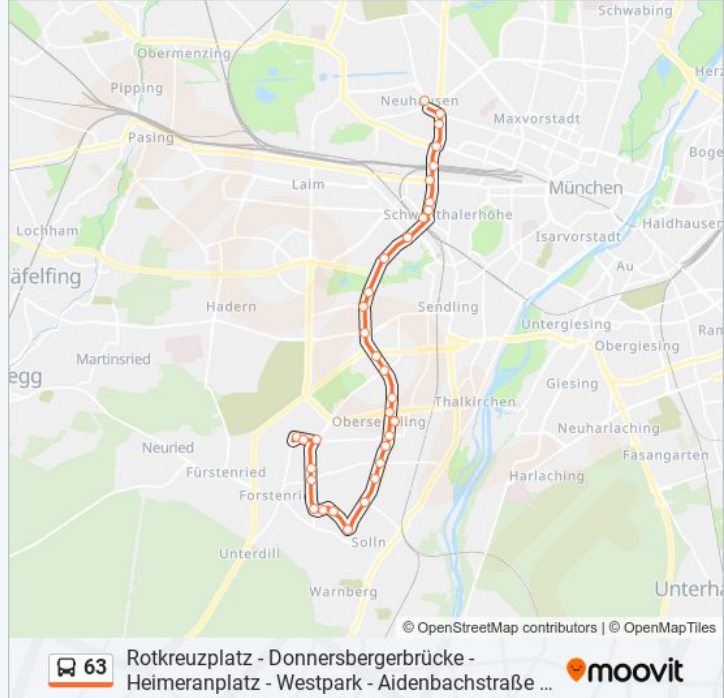

Pilsenseestraße

Luise-Kiesselbach-Platz

Westpark

Hinterbärenbadstraße

Siegenburger Straße

Garmischer Straße

Heimeranplatz

Kazmairstraße

Gollierplatz

Trappentreustraße

Donnersbergerbrücke

Donnersbergerstraße

Schlörstraße

Landshuter Allee

Rotkreuzplatz

Buslinie 63 Offline Fahrpläne und Netzkarten stehen auf moovitapp.com zur Verfügung. Verwende den Moovit App, um Live Bus Abfahrten, Zugfahrpläne oder U-Bahn Fahrpläne zu sehen, sowie Schritt für Schritt Wegangaben für alle öffentlichen Verkehrsmittel in Bayern zu erhalten.

© 2024 Moovit - Alle Rechte vorbehalten