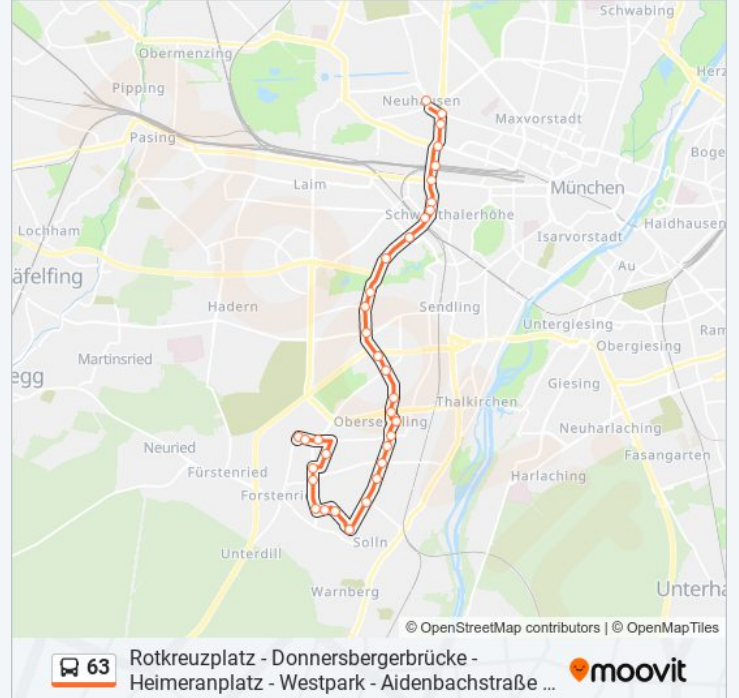

### Richtung: Aidenbachstraße U

15 Haltestellen

[LINIENPLAN ANZEIGEN](#)

Forstenrieder Allee  
Limmatstraße  
Züricher Straße  
Munckerstraße  
Stäblistraße  
Gulbranssonstraße  
Wilhelm-Busch-Straße  
Gilgstraße  
Plattlinger Straße  
Hofbrunnstraße  
Marienstern  
Siemensallee  
Leutstettener Straße  
Kistlerhofstraße  
Aidenbachstraße

**Buslinie 63 Info**

**Richtung:** Forstenrieder Allee U Via Aidenbachstraße U

**Stationen:** 34

**Fahrdauer:** 45 Min

**Linien Informationen:**

Aidenbachstraße

Kistlerhofstraße

Leutstettener Straße

Siemensallee

Marienstern

Hofbrunnstraße

Plattlinger Straße

Gilgstraße

Wilhelm-Busch-Straße

Gulbranssonstraße

Stäblistraße

### Richtung: Rotkreuzplatz U

19 Haltestellen

[LINIENPLAN ANZEIGEN](#)

Aidenbachstraße

Ratzingerplatz

Murnauer Straße

Höglwörther Straße

Pilsenseestraße