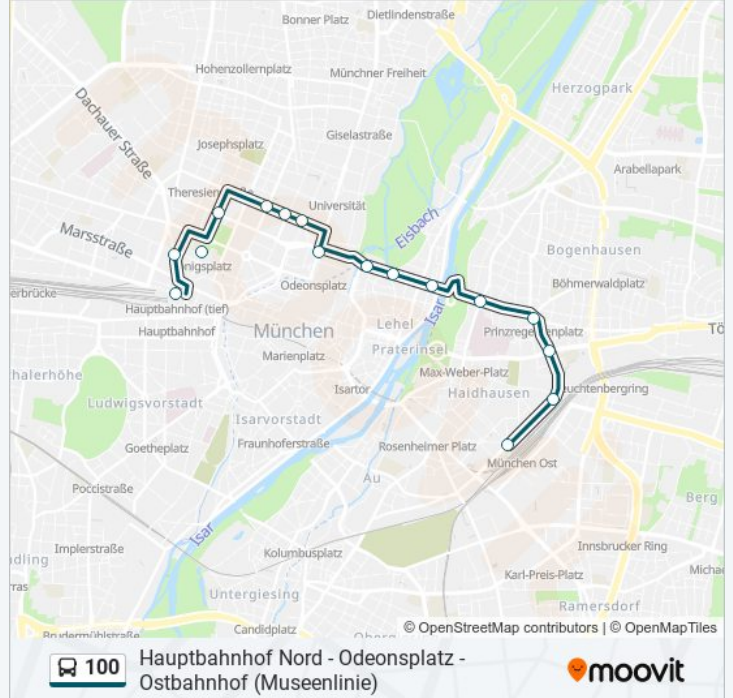

Verwende Moovit, um die nächste Station der Buslinie 100 zu finden und um zu erfahren wann die nächste Buslinie 100 kommt.

### Richtung: Hauptbahnhof Nord Us - Museenlinie

16 Haltestellen

[LINIENPLAN ANZEIGEN](#)

Ostbahnhof  
Haidenauplatz  
Grillparzerstraße  
Prinzregentenplatz  
Friedensengel/Villa Stuck  
Reitmorstr./Sammlung Schack  
Nationalmuseum/Haus D.Kunst  
Königinstraße  
Von-Der-Tann-Straße  
Amalienstraße  
Maxvorstadt/Samml. Brandhorst  
Pinakotheken  
Technische Universität  
Königsplatz  
Karlstraße  
Hauptbahnhof Nord

### Buslinie 100 Info

**Richtung:** Hauptbahnhof Nord Us - Museenlinie

**Stationen:** 16

**Fahrtdauer:** 27 Min

**Linien Informationen:**

## Richtung: Ostbahnhof U S

18 Haltestellen

[LINIENPLAN ANZEIGEN](#)

Hauptbahnhof Nord  
Hauptbahnhof Nord  
Elisenstraße  
Königsplatz  
Technische Universität  
Pinakotheken  
Oskar-Von-Miller-Ring  
Von-Der-Tann-Straße  
Odeonsplatz  
Von-Der-Tann-Straße  
Königinstraße  
Nationalmuseum/Haus D.Kunst  
Reitmorstr./Sammlung Schack  
Friedensengel/Villa Stuck  
Max-Weber-Platz  
Grillparzerstraße  
Haidenauplatz  
Ostbahnhof