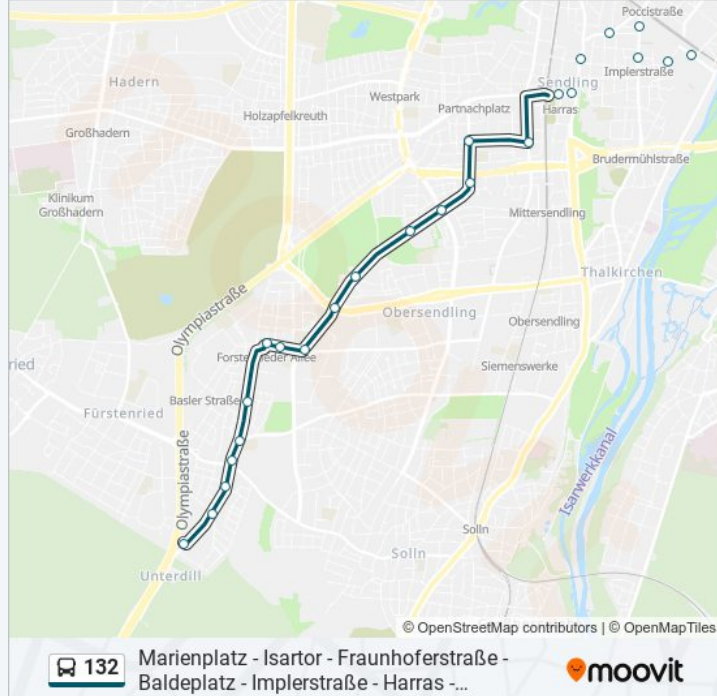

Buslinie 132 Info

Richtung: Forstenrieder Park

Stationen: 34

Fahrdauer: 46 Min

Linien Informationen:

Grünstraße

Höglwörther Straße

Aichacher Straße

Südpark

Drygalski-Allee

Züricher Straße

Limmatstraße

Forstenrieder Allee

Kriegelsteinerstraße

Hatzelweg

Forstenried

Spielmannsauer Straße

Mindelheimer Straße

Forstenrieder Park

Richtung: Implerstraße

13 Haltestellen

[LINIENPLAN ANZEIGEN](#)

Marienplatz

Viktualienmarkt

Schrannenhalle

Isartor/Zweibrückenstr.

Boschbrücke

Corneliusbrücke

Fraunhoferstraße

Klenzestraße

Baldeplatz

Roecklplatz