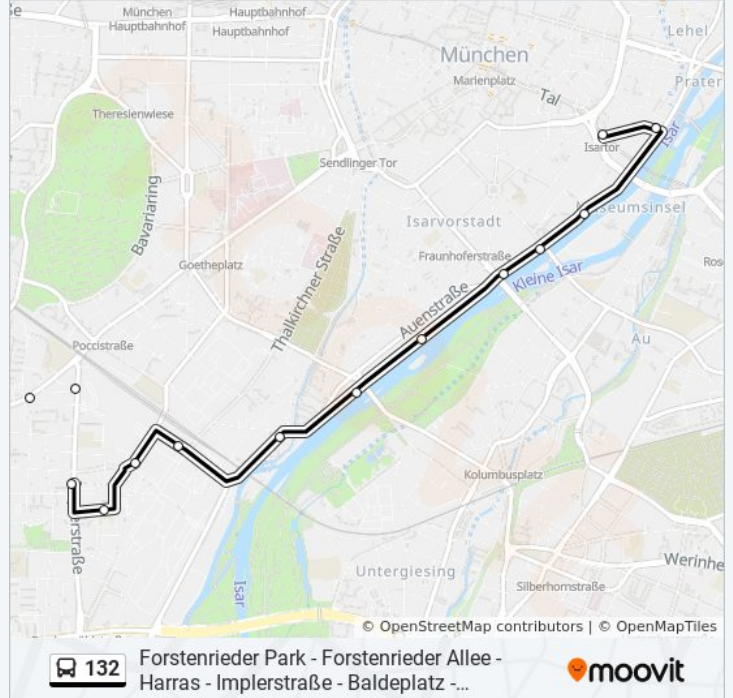

Buslinie 132 Info

Richtung: Isartor

Stationen: 33

Fahrtdauer: 39 Min

Linien Informationen:

Margaretenplatz

Aberlestraße

Senserstraße

Implerstraße

Gotzinger Platz

Großmarkthalle

Lagerhausstraße

Roecklplatz

Baldeplatz

Klenzestraße

Fraunhoferstraße

Corneliusbrücke

Boschbrücke

Ludwigsbrücke

Isartor

Richtung: Marienplatz

35 Haltestellen

[LINIENPLAN ANZEIGEN](#)

Forstenrieder Park

Mindelheimer Straße

Spielmannsauer Straße

Forstenried

Hatzelweg

Kriegelsteinerstraße

Forstenrieder Allee

Limmatstraße

Züricher Straße