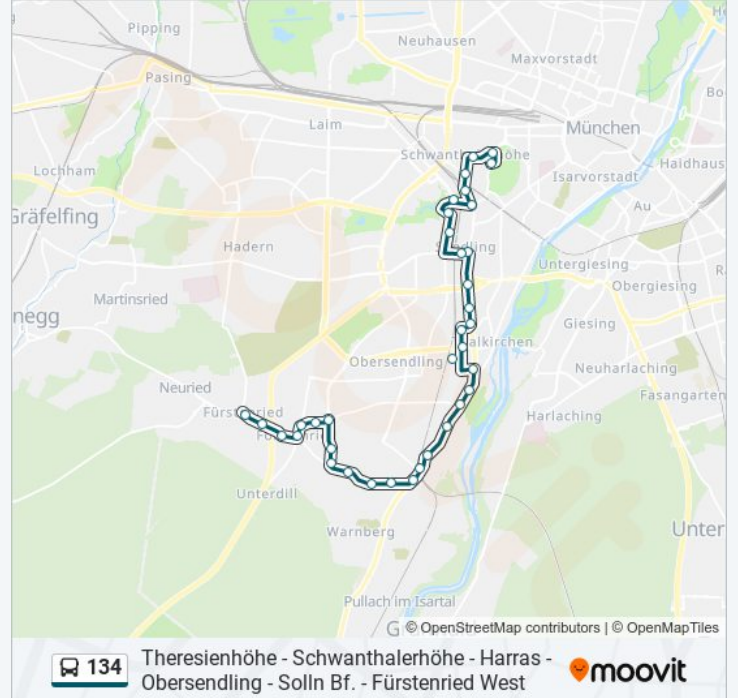

Neuhofen

Steinerstraße

Flößergasse

Tölzer Straße

Obersending

Krankenhaus Martha Maria

Wolfratshauer Straße

Neunkirchner Straße

Rupert-Mayer-Straße

Obersendling

Tölzer Straße

Flößergasse

Steinerstraße

Neuhofen

Heckenstallerstraße

Am Harras

Harras

Ortlerstraße

Fuggerstraße

Baumgartnerstraße

Herzog-Ernst-Platz

Ganghoferbrücke

Ridlerstraße

Schwanthalerhöhe

Alter Messeplatz

Theresienhöhe

Buslinie 134 Offline Fahrpläne und Netzkarten stehen auf [moovitapp.com](https://www.moovitapp.com) zur Verfügung. Verwende den Moovit App, um Live Bus Abfahrten, Zugfahrpläne oder U-Bahn Fahrplanzeiten zu sehen, sowie Schritt für Schritt Wegangaben für alle öffentlichen Verkehrsmittel in Bayern zu erhalten.