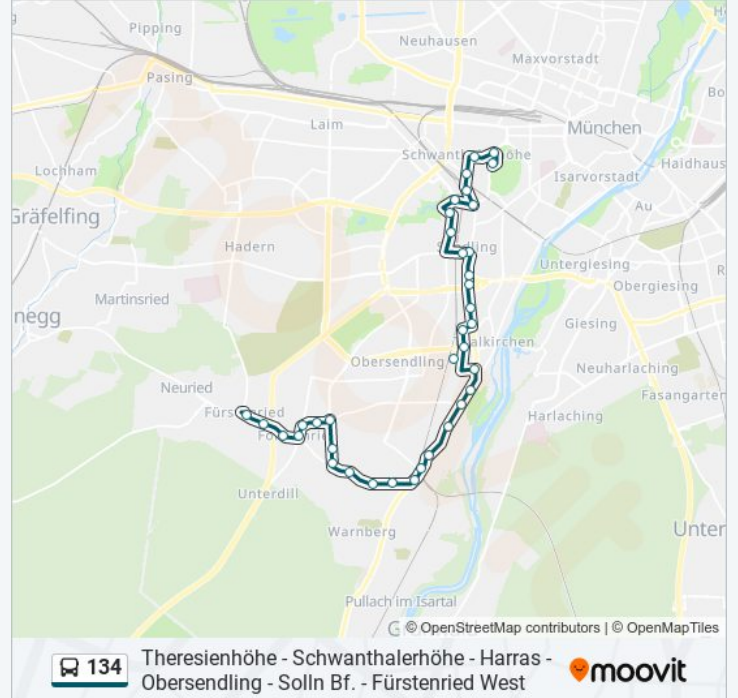

Neuhofen

Steinerstraße

Flößergasse

Tölzer Straße

Obersending

### Buslinie 134 Info

**Richtung:** Fürstenried West U Via Harras U S

**Stationen:** 37

**Fahrdauer:** 47 Min

**Linien Informationen:**

Rupert-Mayer-Straße  
 Neunkirchner Straße  
 Wolfratshauer Straße  
 Krankenhaus Martha Maria  
 Friedastraße  
 Solln Bahnhof  
 Sollner Straße  
 Stridbeckstraße  
 Bleibtreustraße  
 Eberlestraße  
 Parkstadt Solln  
 Gulbranssonstraße  
 Stäblistraße  
 Bad Forstenried  
 Hatzelweg  
 Forstenried  
 Nesselwanger Straße  
 Neurieder Straße  
 Fürstenried West

**Richtung: Harras U S**

27 Haltestellen

[LINIENPLAN ANZEIGEN](#)

Fürstenried West  
 Neurieder Straße  
 Nesselwanger Straße  
 Forstenried  
 Hatzelweg  
 Bad Forstenried  
 Stäblistraße  
 Gulbranssonstraße  
 Parkstadt Solln  
 Eberlestraße

Krankenhaus Martha Maria

Wolfratshauer Straße

Neunkirchner Straße

Rupert-Mayer-Straße

Obersendling

Tölzer Straße

Flößergasse

Steinerstraße