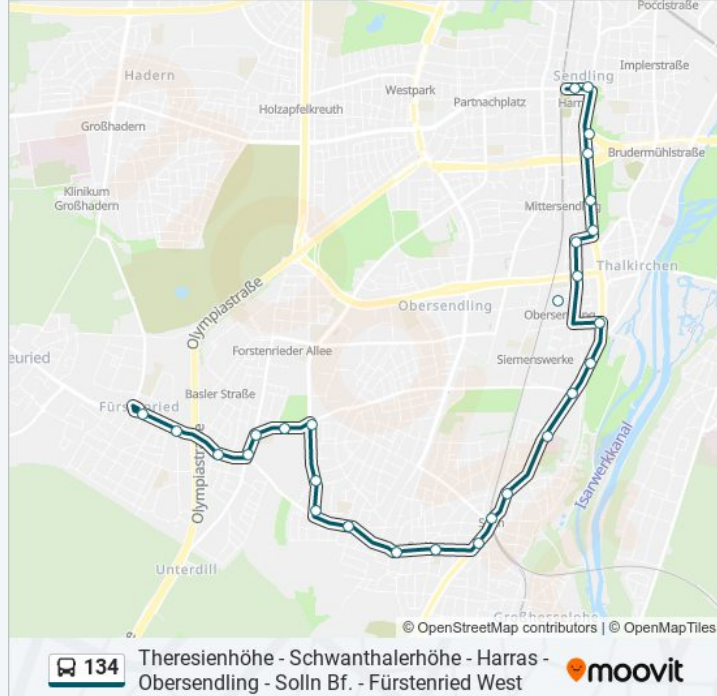

Verwende Moovit, um die nächste Station der Buslinie 134 zu finden und um zu erfahren wann die nächste Buslinie 134  
kommt.

**Richtung: Fürstenried West U**

28 Haltestellen

[LINIENPLAN ANZEIGEN](#)

Harras  
Am Harras  
Sylvensteinstraße  
Heckenstallerstraße  
Neuhofen  
Steinerstraße  
Flößergasse  
Tölzer Straße  
Obersending  
Rupert-Mayer-Straße  
Neunkirchner Straße  
Wolfratshauser Straße  
Krankenhaus Martha Maria  
Friedastraße  
Solln Bahnhof  
Sollner Straße  
Stridbeckstraße  
Bleibtreustraße  
Eberlestraße  
Parkstadt Solln

Gulbranssonstraße

Stäblistraße

Bad Forstenried

Hatzelweg

Forstenried

Nesselwanger Straße

Neurieder Straße

Fürstenried West

### Richtung: Fürstenried West U Via Harras U S

37 Haltestellen

[LINIENPLAN ANZEIGEN](#)

Theresienhöhe

Alter Messeplatz

Schwanthalerhöhe

Ridlerstraße

Ganghoferbrücke

### Buslinie 134 Info

**Richtung:** Fürstenried West U Via Harras U S

**Stationen:** 37

**Fahrdauer:** 47 Min

**Linien Informationen:**

Rupert-Mayer-Straße  
 Neunkirchner Straße  
 Wolfratshauer Straße  
 Krankenhaus Martha Maria  
 Friedastraße  
 Solln Bahnhof  
 Sollner Straße  
 Stridbeckstraße  
 Bleibtreustraße  
 Eberlestraße  
 Parkstadt Solln  
 Gulbranssonstraße  
 Stäblistraße  
 Bad Forstenried  
 Hatzelweg  
 Forstenried  
 Nesselwanger Straße  
 Neurieder Straße  
 Fürstenried West