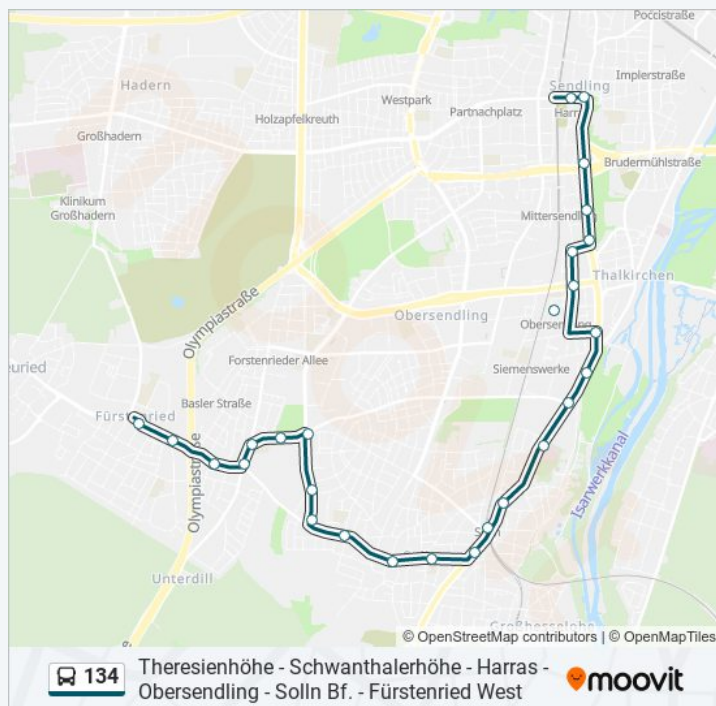

### Buslinie 134 Info

**Richtung:** Fürstenried West U Via Harras U S

**Stationen:** 37

**Fahrdauer:** 47 Min

**Linien Informationen:**

Rupert-Mayer-Straße  
 Neunkirchner Straße  
 Wolfratshauer Straße  
 Krankenhaus Martha Maria  
 Friedastraße  
 Solln Bahnhof  
 Sollner Straße  
 Stridbeckstraße  
 Bleibtreustraße  
 Eberlestraße  
 Parkstadt Solln  
 Gulbranssonstraße  
 Stäblistraße  
 Bad Forstenried  
 Hatzelweg  
 Forstenried  
 Nesselwanger Straße  
 Neurieder Straße  
 Fürstenried West

**Stationen:** 27

**Fahrtdauer:** 27 Min

**Linien Informationen:**

Bleibtreustraße

Stridbeckstraße

Sollner Straße

Solln Bahnhof

Friedastraße

Krankenhaus Martha Maria

Wolfratshauer Straße

Neunkirchner Straße

Rupert-Mayer-Straße

Obersendling

Tölzer Straße

Flößergasse

Steinerstraße

Neuhofen

Heckenstallerstraße

Am Harras

Harras