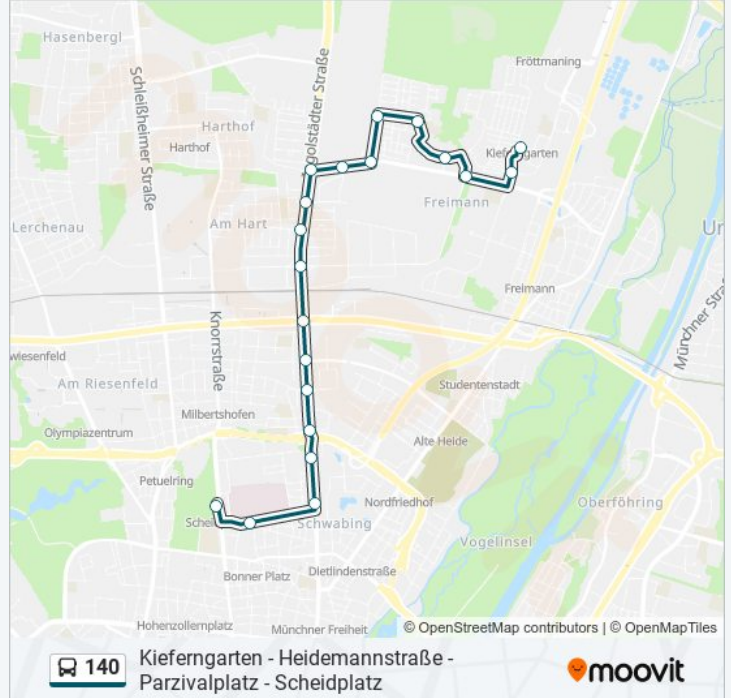

Buslinie 140 Info**Richtung:** Grusonstraße**Stationen:** 7**Fahrdauer:** 8 Min**Linien Informationen:**

Richtung: Kieferngarten

20 Haltestellen

[LINIENPLAN ANZEIGEN](#)

- Scheidplatz
- Kölner Platz
- Parzivalplatz
- Wilhelm-Hertz-Straße
- Freiligrathstraße
- Griegstraße
- Domagkstraße West
- Ingolstädter Straße
- Euro-Industriepark West
- Gundelkofersstraße
- Kollwitzstraße
- Heidemannstraße
- Paracelsusstraße
- Grusonstraße
- Untere Länge
- Keilberthstraße
- Gustav-Mahler-Straße
- Paul-Hindemith-Allee

Buslinie 140 Info

Richtung: Kieferngarten

Stationen: 20

Fahrtdauer: 27 Min

Linien Informationen:

Bernsteinweg

Kieferngarten

Richtung: Kieferngarten U

7 Haltestellen

[LINIENPLAN ANZEIGEN](#)

Grusonstraße

Untere Länge

Keilberthstraße

Gustav-Mahler-Straße

Paul-Hindemith-Allee

Bernsteinweg

Stationen: 7

Fahrdauer: 8 Min

Linien Informationen:

Richtung: Scheidplatz U

21 Haltestellen

[LINIENPLAN ANZEIGEN](#)

Kieferngarten
 Bernsteinweg
 Paul-Hindemith-Allee
 Gustav-Mahler-Straße
 Keilberthstraße
 Untere Länge
 Grusonstraße
 Paracelsusstraße
 Heidemannstraße
 Kollwitzstraße
 Gundelkoferstraße
 Euro-Industriepark West
 Ingolstädter Straße
 Domagkstraße West
 Griegstraße
 Freiligrathstraße
 Wilhelm-Hertz-Straße
 Parzivalplatz