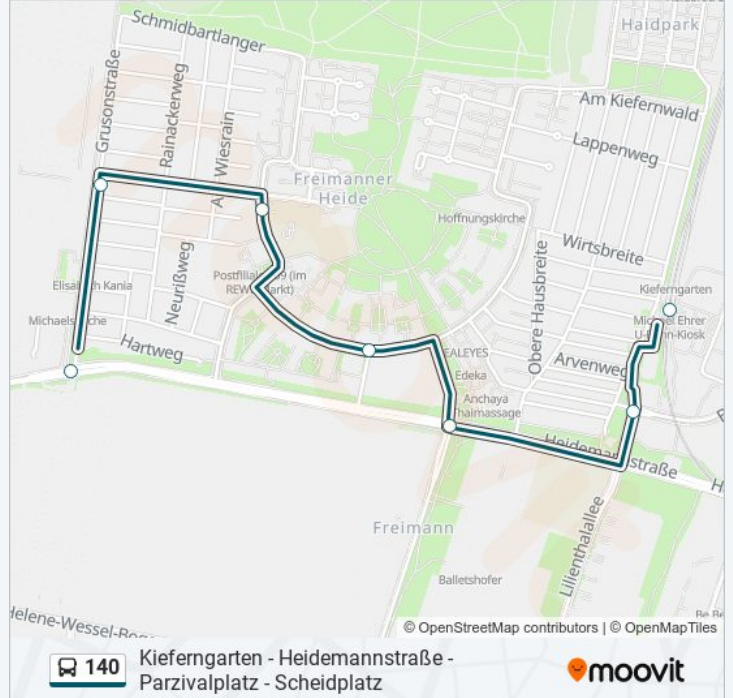

Buslinie 140 Info**Richtung:** Grusonstraße**Stationen:** 7**Fahrdauer:** 8 Min**Linien Informationen:**

Richtung: Kieferngarten

20 Haltestellen

[LINIENPLAN ANZEIGEN](#)

- Scheidplatz
- Kölner Platz
- Parzivalplatz
- Wilhelm-Hertz-Straße
- Freiligrathstraße
- Griegstraße
- Domagkstraße West
- Ingolstädter Straße
- Euro-Industriepark West
- Gundelkofersstraße
- Kollwitzstraße
- Heidemannstraße
- Paracelsusstraße
- Grusonstraße
- Untere Länge
- Keilberthstraße
- Gustav-Mahler-Straße
- Paul-Hindemith-Allee

7 Haltestellen

[LINIENPLAN ANZEIGEN](#)

Grusonstraße

Untere Länge

Keilberthstraße

Gustav-Mahler-Straße

Paul-Hindemith-Allee

Bernsteinweg

Kieferngarten

Buslinie 140 Fahrpläne

Abfahrzeiten in Richtung Kieferngarten U

Montag	05:12
Dienstag	05:12
Mittwoch	05:12
Donnerstag	05:12
Freitag	05:12
Samstag	05:08
Sonntag	05:08

Buslinie 140 Info

Richtung: Kieferngarten U

Stationen: 7

Fahrdauer: 8 Min

Linien Informationen:

Richtung: Scheidplatz U

21 Haltestellen

[LINIENPLAN ANZEIGEN](#)

Kieferngarten
 Bernsteinweg
 Paul-Hindemith-Allee
 Gustav-Mahler-Straße
 Keilberthstraße
 Untere Länge
 Grusonstraße
 Paracelsusstraße
 Heidemannstraße
 Kollwitzstraße
 Gundelkoferstraße
 Euro-Industriepark West
 Ingolstädter Straße
 Domagkstraße West
 Griegstraße
 Freiligrathstraße
 Wilhelm-Hertz-Straße
 Parzivalplatz