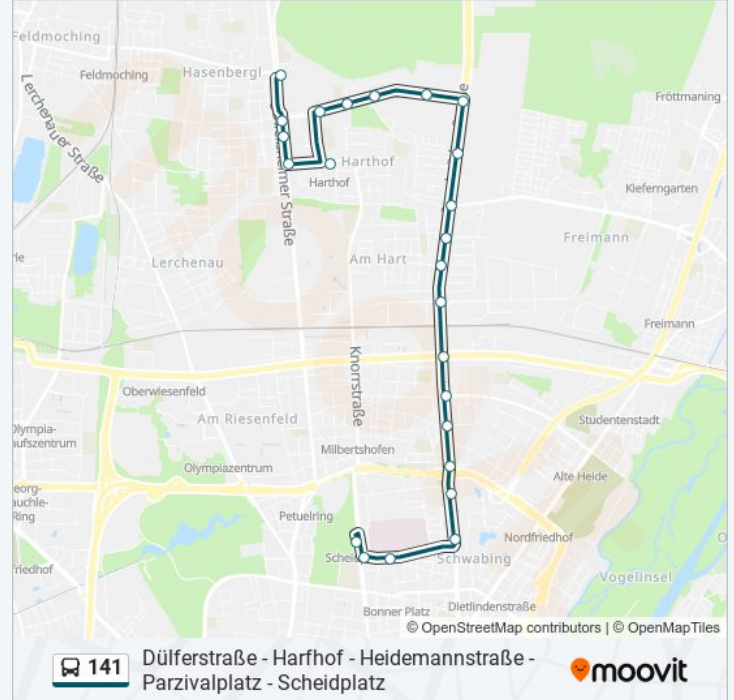

## Richtung: Dülferstraße

22 Haltestellen

[LINIENPLAN ANZEIGEN](#)

- Scheidplatz
- Kölner Platz
- Parzivalplatz
- Wilhelm-Hertz-Straße
- Freiligrathstraße
- Griegstraße
- Domagkstraße West
- Ingolstädter Straße
- Euro-Industriepark West
- Gundelkoferstraße
- Kollwitzstraße
- Heidemannstraße
- Anton-Will-Straße
- Neuherbergstraße
- Rose-Pichler-Weg
- Rockefellerstraße
- Trenkleweg
- Frauenmantelanger

## Richtung: Scheidplatz U

24 Haltestellen

[LINIENPLAN ANZEIGEN](#)

Dülferstraße  
 Weitlstraße  
 Caracciolastraße  
 Weyprechtstraße  
 Harthof  
 Frauenmantelanger  
 Trenkleweg  
 Rockefellerstraße  
 Rose-Pichler-Weg  
 Neuherbergstraße  
 Anton-Will-Straße  
 Heidemannstraße  
 Kollwitzstraße  
 Gundelkofersstraße  
 Euro-Industriepark West  
 Ingolstädter Straße  
 Domagkstraße West  
 Griegstraße

## Buslinie 141 Info

**Richtung:** Scheidplatz U

**Stationen:** 24

**Fahrdauer:** 32 Min

**Linien Informationen:**

Freiligrathstraße

Wilhelm-Hertz-Straße

Parzivalplatz

Kölner Platz

Scheidplatz Süd

Scheidplatz

Buslinie 141 Offline Fahrpläne und Netzkarten stehen auf moovitapp.com zur Verfügung. Verwende den Moovit App, um Live Bus Abfahrten, Zugfahrpläne oder U-Bahn Fahrplanzeiten zu sehen, sowie Schritt für Schritt Wegangaben für alle öffentlichen Verkehrsmittel in Bayern zu erhalten.