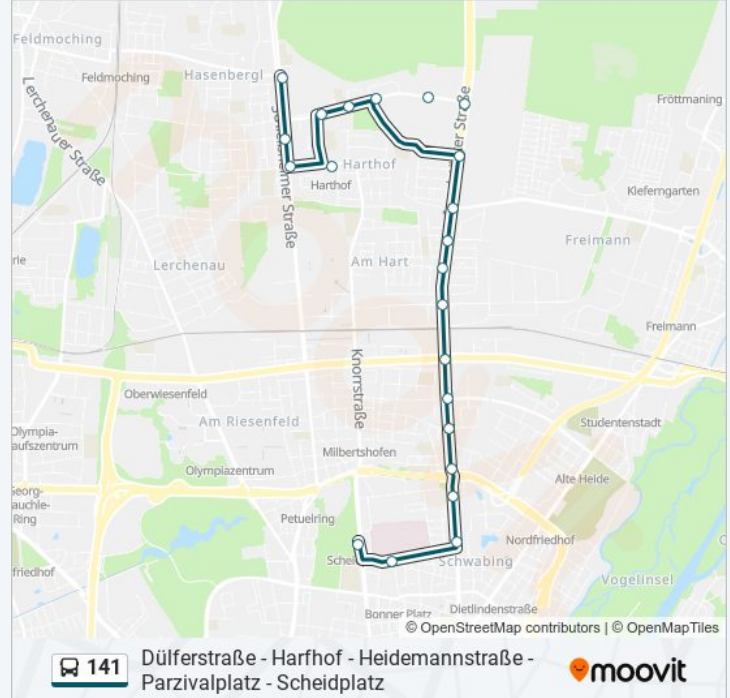

## Richtung: Dülferstraße

22 Haltestellen

[LINIENPLAN ANZEIGEN](#)

- Scheidplatz
- Kölner Platz
- Parzivalplatz
- Wilhelm-Hertz-Straße
- Freiligrathstraße
- Griegstraße
- Domagkstraße West
- Ingolstädter Straße
- Euro-Industriepark West
- Gundelkoferstraße
- Kollwitzstraße
- Heidemannstraße
- Anton-Will-Straße
- Neuherbergstraße
- Rose-Pichler-Weg
- Rockefellerstraße
- Trenkleweg
- Frauenmantelanger

## Buslinie 141 Info

**Richtung:** Dülferstraße

**Stationen:** 22

**Fahrtdauer:** 32 Min

**Linien Informationen:**

Harthof

Weyprechtstraße

Caracciolastraße

### Richtung: Dülferstraße U

15 Haltestellen

[LINIENPLAN ANZEIGEN](#)

Am Hart

Sudetendeutsche Straße

Gundelkoflerstraße

Kollwitzstraße

Heidemannstraße

## Richtung: Scheidplatz U

24 Haltestellen

[LINIENPLAN ANZEIGEN](#)

Dülferstraße  
 Weitlstraße  
 Caracciolastraße  
 Weyprechtstraße  
 Harthof  
 Frauenmantelanger  
 Trenkleweg  
 Rockefellerstraße  
 Rose-Pichler-Weg  
 Neuherbergstraße  
 Anton-Will-Straße  
 Heidemannstraße  
 Kollwitzstraße  
 Gundelkofersstraße  
 Euro-Industriepark West  
 Ingolstädter Straße  
 Domagkstraße West  
 Griegstraße