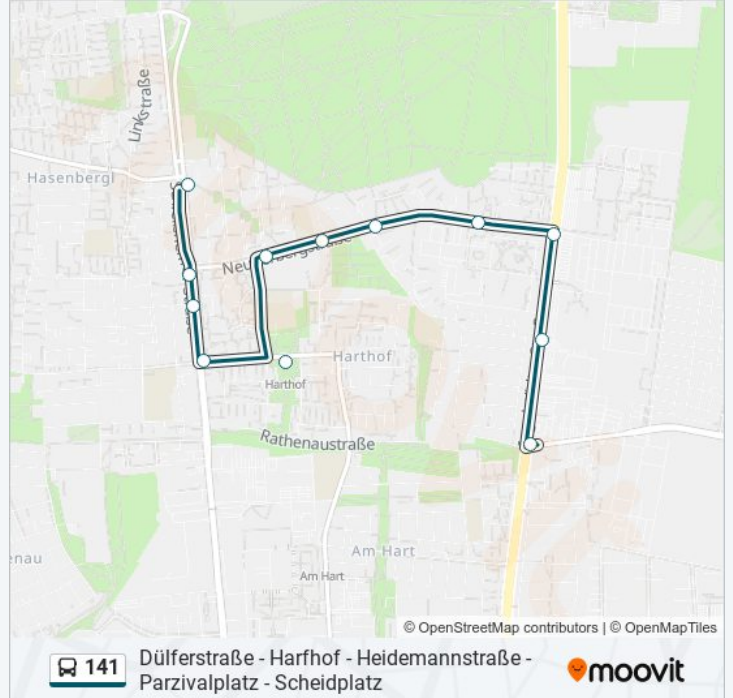

## Richtung: Dülferstraße

22 Haltestellen

[LINIENPLAN ANZEIGEN](#)

- Scheidplatz
- Kölner Platz
- Parzivalplatz
- Wilhelm-Hertz-Straße
- Freiligrathstraße
- Griegstraße
- Domagkstraße West
- Ingolstädter Straße
- Euro-Industriepark West
- Gundelkoferstraße
- Kollwitzstraße
- Heidemannstraße
- Anton-Will-Straße
- Neuherbergstraße
- Rose-Pichler-Weg
- Rockefellerstraße
- Trenkleweg
- Frauenmantelanger

- Dülferstraße
- Weitlstraße
- Caracciolastraße
- Weyprechtstraße
- Harthof
- Frauenmantelanger
- Trenkleweg
- Rockefellerstraße
- Rose-Pichler-Weg
- Neuherbergstraße
- Anton-Will-Straße
- Heidemannstraße

**Buslinie 141 Info**

**Richtung:** Kieferngarten U

**Stationen:** 12

**Fahrtdauer:** 15 Min

**Linien Informationen:**

## Richtung: Scheidplatz U

24 Haltestellen

[LINIENPLAN ANZEIGEN](#)

Dülferstraße  
 Weitlstraße  
 Caracciolastraße  
 Weyprechtstraße  
 Harthof  
 Frauenmantelanger  
 Trenkleweg  
 Rockefellerstraße  
 Rose-Pichler-Weg  
 Neuherbergstraße  
 Anton-Will-Straße  
 Heidemannstraße  
 Kollwitzstraße  
 Gundelkofersstraße  
 Euro-Industriepark West  
 Ingolstädter Straße  
 Domagkstraße West  
 Griegstraße