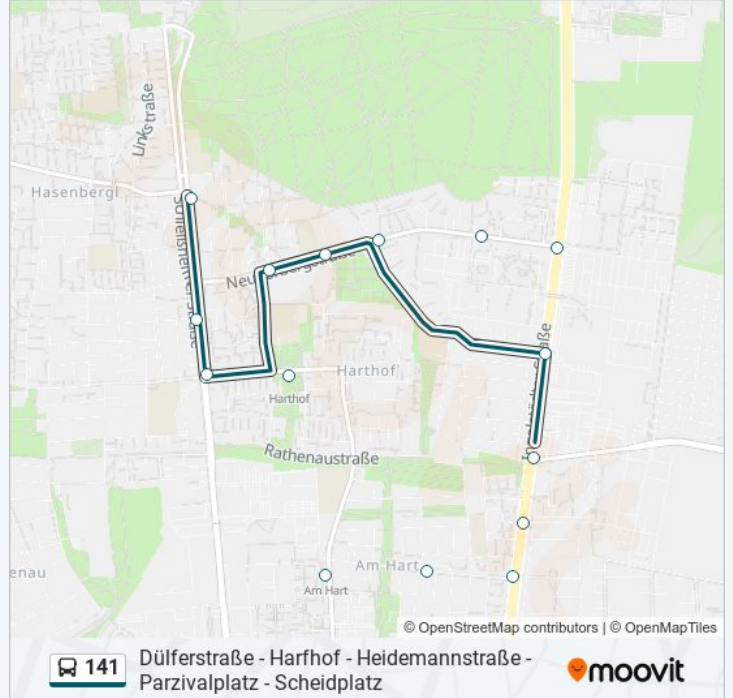

### Buslinie 141 Info

**Richtung:** Dülferstraße U

**Stationen:** 15

**Fahrdauer:** 16 Min

**Linien Informationen:**

**Richtung: Dülferstraße U - Weiter Linie 60**

15 Haltestellen

[LINIENPLAN ANZEIGEN](#)

**Buslinie 141 Fahrpläne**

Abfahrzeiten in Richtung Dülferstraße U - Weiter Linie 60

Montag	04:57 - 05:37
Dienstag	04:57 - 05:37
Mittwoch	04:57 - 05:37
Donnerstag	04:57 - 05:37
Freitag	04:57 - 05:37
Samstag	05:37 - 19:46
Sonntag	08:52 - 09:32

**Buslinie 141 Info**

**Richtung:** Dülferstraße U - Weiter Linie 60

**Stationen:** 15

**Fahrdauer:** 15 Min

**Linien Informationen:**

**Richtung: Kieferngarten U**

12 Haltestellen

[LINIENPLAN ANZEIGEN](#)