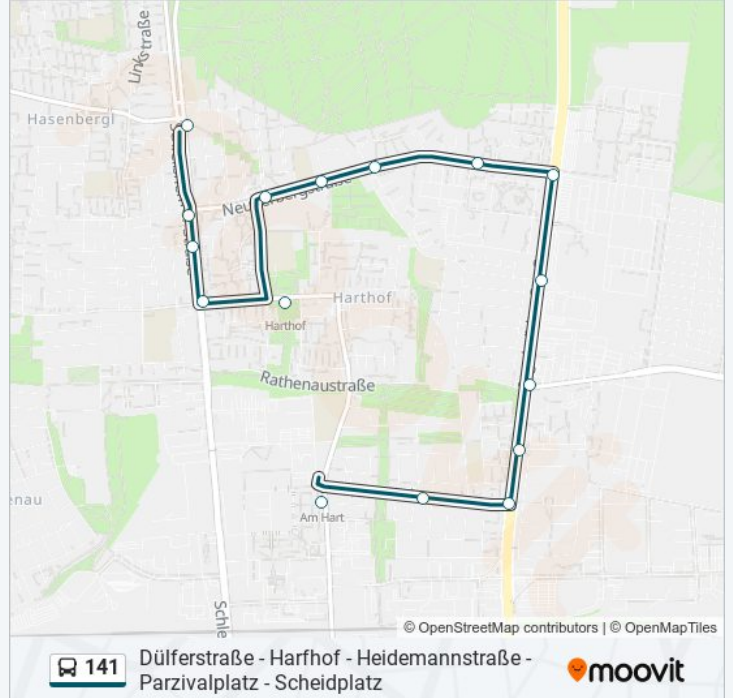

Dülferstraße - Harthof - Heidemannstraße - Parzivalplatz - Scheidplatz

Richtung: Dülferstraße

22 Haltestellen

[LINIENPLAN ANZEIGEN](#)

- Scheidplatz
- Kölner Platz
- Parzivalplatz
- Wilhelm-Hertz-Straße
- Freiligrathstraße
- Griegstraße
- Domagkstraße West
- Ingolstädter Straße
- Euro-Industriepark West
- Gundelkoferstraße
- Kollwitzstraße
- Heidemannstraße
- Anton-Will-Straße
- Neuherbergstraße
- Rose-Pichler-Weg
- Rockefellerstraße
- Trenkleweg
- Frauenmantelanger

Buslinie 141 Fahrpläne

Abfahrzeiten in Richtung Dülferstraße

Montag	05:41 - 23:02
Dienstag	05:41 - 23:02
Mittwoch	05:41 - 23:02
Donnerstag	05:41 - 23:02
Freitag	05:41 - 23:02
Samstag	07:39 - 23:02
Sonntag	09:40 - 23:02

Buslinie 141 Info

Richtung: Dülferstraße

Stationen: 22

Fahrtdauer: 32 Min

Linien Informationen: