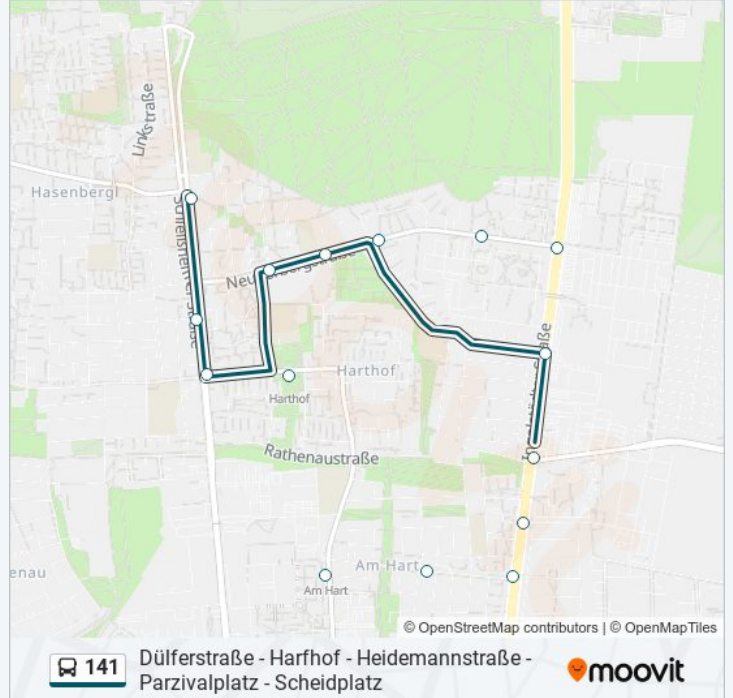

## Richtung: Dülferstraße

22 Haltestellen

[LINIENPLAN ANZEIGEN](#)

- Scheidplatz
- Kölner Platz
- Parzivalplatz
- Wilhelm-Hertz-Straße
- Freiligrathstraße
- Griegstraße
- Domagkstraße West
- Ingolstädter Straße
- Euro-Industriepark West
- Gundelkoferstraße
- Kollwitzstraße
- Heidemannstraße
- Anton-Will-Straße
- Neuherbergstraße
- Rose-Pichler-Weg
- Rockefellerstraße
- Trenkleweg
- Frauenmantelanger

Caracciolastraße

Dülferstraße

### Buslinie 141 Fahrpläne

Abfahrzeiten in Richtung Dülferstraße U

Montag	00:03 - 23:43
Dienstag	00:03 - 23:43
Mittwoch	00:03 - 23:43
Donnerstag	00:03 - 23:43
Freitag	00:03 - 23:43
Samstag	00:03 - 23:43
Sonntag	00:03 - 23:43

### Buslinie 141 Info

**Richtung:** Dülferstraße U

**Stationen:** 15

**Fahrdauer:** 16 Min

**Linien Informationen:**

**Richtung: Dülferstraße U - Weiter Linie 60**

15 Haltestellen

[LINIENPLAN ANZEIGEN](#)