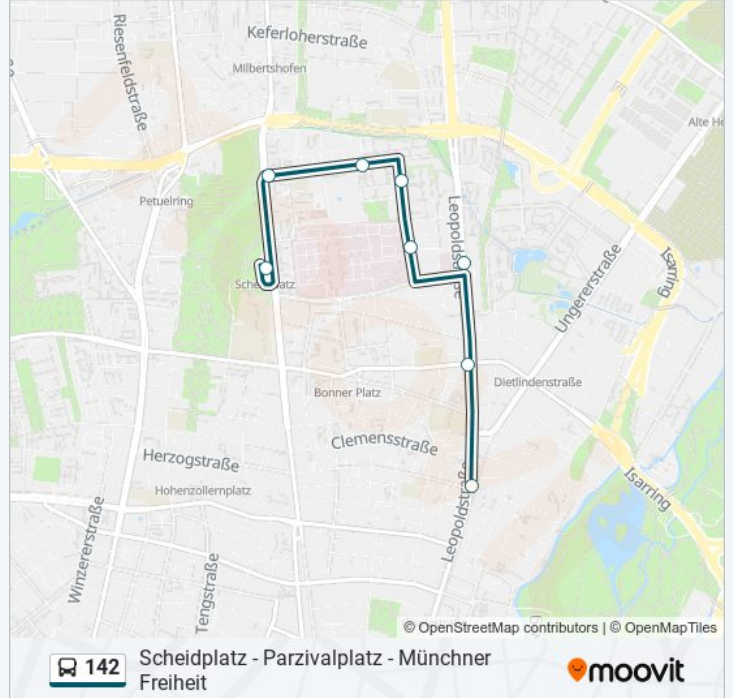

Buslinie 142 Info**Richtung:** Münchner Freiheit U**Stationen:** 9**Fahrdauer:** 11 Min**Linien Informationen:**

Richtung: Münchner Freiheit U - Weiter Linie 54

9 Haltestellen

[LINIENPLAN ANZEIGEN](#)

- Scheidplatz
- Rümannstraße
- Barlachstraße
- Klopstockstraße
- Mildred-Scheel-Bogen
- Heckscherstraße
- Parzivalplatz
- Potsdamer Straße
- Münchner Freiheit

Buslinie 142 Info

Richtung: Münchner Freiheit U - Weiter Linie 54

Stationen: 9

Fahrdauer: 12 Min

Linien Informationen:

Richtung: Scheidplatz U

8 Haltestellen

[LINIENPLAN ANZEIGEN](#)

Münchner Freiheit
 Potsdamer Straße
 Parzivalplatz
 Heckscherstraße
 Mildred-Scheel-Bogen
 Klopstockstraße
 Rümmanstraße
 Scheidplatz

Buslinie 142 Fahrpläne

Abfahrzeiten in Richtung Scheidplatz U

Montag	00:19 - 23:59
Dienstag	00:19 - 23:59
Mittwoch	00:19 - 23:59
Donnerstag	00:19 - 23:59
Freitag	00:19 - 23:59
Samstag	00:19 - 23:59
Sonntag	00:19 - 23:59

Buslinie 142 Info

Richtung: Scheidplatz U

Stationen: 8

Fahrtdauer: 12 Min

Linien Informationen:

Buslinie 142 Offline Fahrpläne und Netzkarten stehen auf moovitapp.com zur Verfügung. Verwende den [Moovit App](#), um Live Bus Abfahrten, Zugfahrpläne oder U-Bahn Fahrplanzeiten zu sehen, sowie Schritt für Schritt Wegangaben für alle öffentlichen Verkehrsmittel in Bayern zu erhalten.