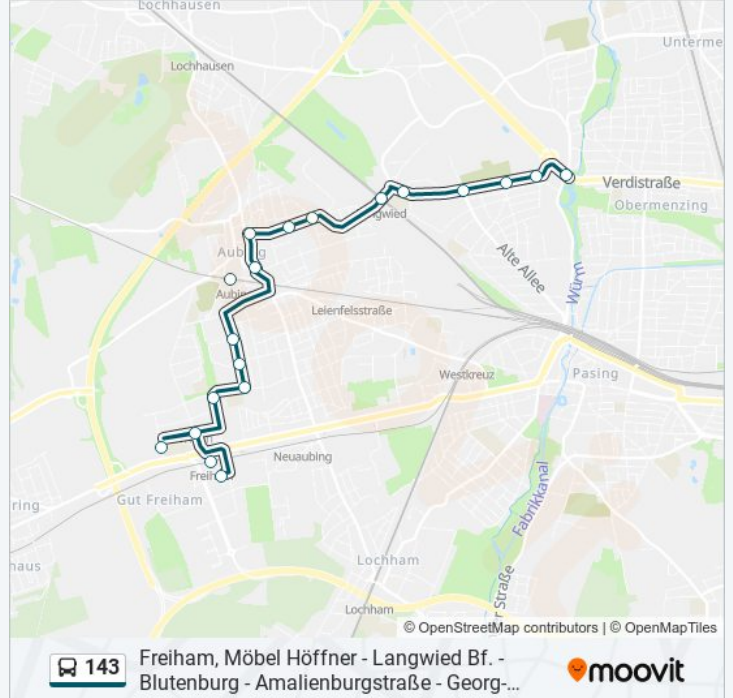

Verwende Moovit, um die nächste Station der Buslinie 143 zu finden und um zu erfahren wann die nächste Buslinie 143 kommt.

Richtung: Amalienburgstraße

25 Haltestellen

[LINIENPLAN ANZEIGEN](#)

Freiham Bf. (Süd)
 Freiham Bf.
 Bildungscampus Freiham
 Helmut-Schmidt-Allee
 Ellis-Kaut-Straße
 Wiesentfelser Straße
 Riesenburgstraße
 Kunreuthstraße
 Aubing
 Ubostraße
 Bergsonstraße
 Mariabrunner Straße
 Kronwinkler Straße
 Langwied Bf.
 Jaspersallee
 Alte Allee
 Friedhof Obermenzing
 Bertha-Von-Suttner-Weg
 Blütenburg

19 Haltestellen

[LINIENPLAN ANZEIGEN](#)

Freiham Bf. (Süd)
 Freiham Bf.
 Bildungscampus Freiham
 Helmut-Schmidt-Allee
 Ellis-Kaut-Straße
 Wiesentfeler Straße
 Riesenburgstraße
 Kunreuthstraße
 Aubing
 Ubostraße
 Bergsonstraße
 Mariabrunner Straße
 Kronwinkler Straße
 Langwied Bf.
 Jaspersallee
 Alte Allee
 Friedhof Obermenzing
 Bertha-Von-Suttner-Weg

Buslinie 143 Info

Richtung: Blutenburg

Stationen: 19

Fahrdauer: 25 Min

Linien Informationen:

Blutenburg

Richtung: Freiham Bf. (Süd) S

32 Haltestellen

[LINIENPLAN ANZEIGEN](#)

Olympia-Einkaufszentrum

Georg-Brauchle-Ring

Wintrichring

Amphionpark

Nederlinger Straße

In den Kirschen

Maria-Ward-Straße