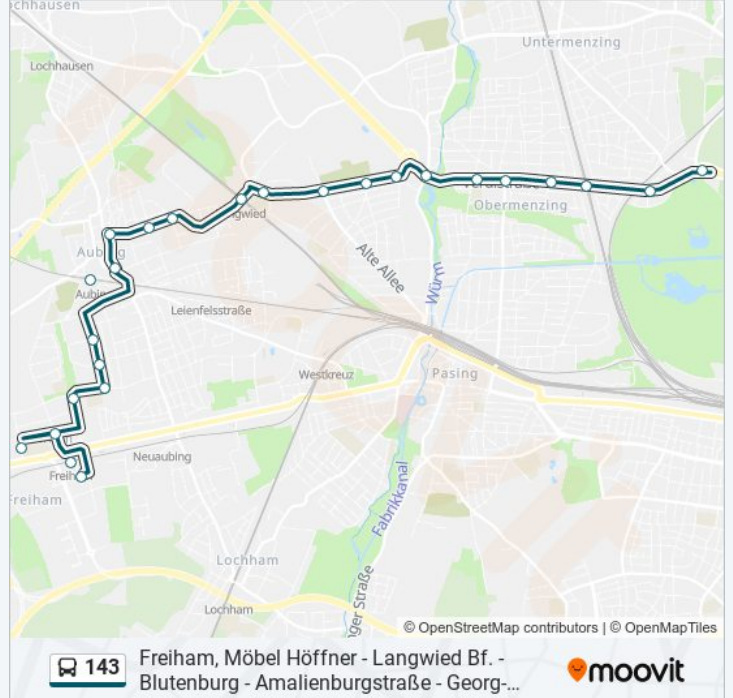

Verwende Moovit, um die nächste Station der Buslinie 143 zu finden und um zu erfahren wann die nächste Buslinie 143 kommt.

Richtung: Amalienburgstraße

25 Haltestellen

[LINIENPLAN ANZEIGEN](#)

Freiham Bf. (Süd)
 Freiham Bf.
 Bildungscampus Freiham
 Helmut-Schmidt-Allee
 Ellis-Kaut-Straße
 Wiesentfelser Straße
 Riesenburgstraße
 Kunreuthstraße
 Aubing
 Ubostraße
 Bergsonstraße
 Mariabrunner Straße
 Kronwinkler Straße
 Langwied Bf.
 Jaspersallee
 Alte Allee
 Friedhof Obermenzing
 Bertha-Von-Suttner-Weg
 Blütenburg

Buslinie 143 Info

Richtung: Amalienburgstraße

Stationen: 25

Fahrtdauer: 34 Min

Linien Informationen:

Wöhlerstraße
 Dorfstraße
 Sarasatestraße
 Obermenzing Bf.
 Lustheimstraße
 Amalienburgstraße

Richtung: Blutenburg

19 Haltestellen

[LINIENPLAN ANZEIGEN](#)

Freiham Bf. (Süd)
 Freiham Bf.
 Bildungscampus Freiham
 Helmut-Schmidt-Allee
 Ellis-Kaut-Straße
 Wiesentfeler Straße
 Riesenburgstraße
 Kunreuthstraße
 Aubing
 Ubostraße
 Bergsonstraße
 Mariabrunner Straße
 Kronwinkler Straße
 Langwied Bf.
 Jaspersallee
 Alte Allee
 Friedhof Obermenzing
 Bertha-Von-Suttner-Weg

[LINIENPLAN ANZEIGEN](#)

Olympia-Einkaufszentrum

Georg-Brauchle-Ring

Wintrichring

Amphionpark

Nederlinger Straße

In den Kirschen

Maria-Ward-Straße