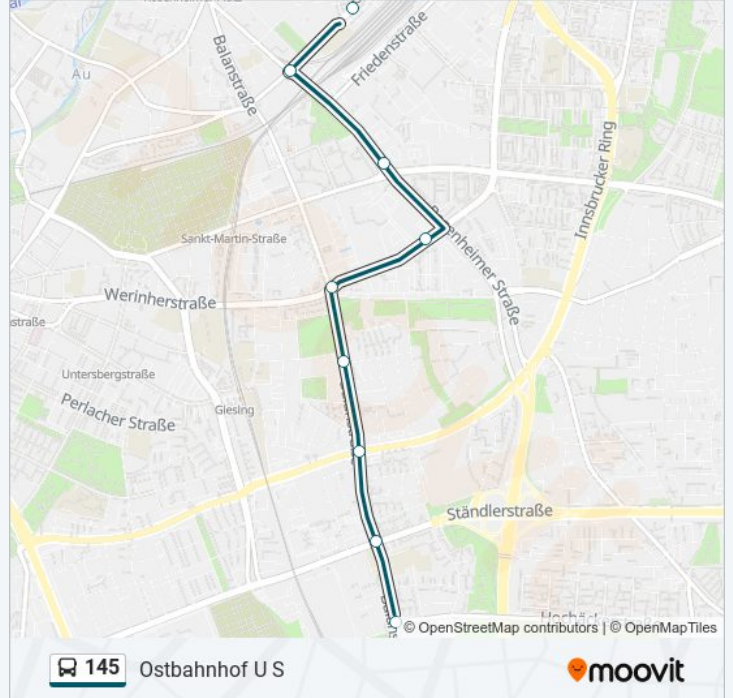

Buslinie 145 Offline Fahrpläne und Netzkarten stehen auf moovitapp.com zur Verfügung. Verwende den [Moovit App](#), um Live Bus Abfahrten, Zugfahrpläne oder U-Bahn Fahrplanzeiten zu sehen, sowie Schritt für Schritt Wegangaben für alle öffentlichen Verkehrsmittel in Bayern zu erhalten.

[Über Moovit](#) • [MaaS Lösungen](#) • [Unterstützte Länder](#) • [Mooviter Community](#)

© 2024 Moovit - Alle Rechte vorbehalten

Siehe Live Ankunftszeiten