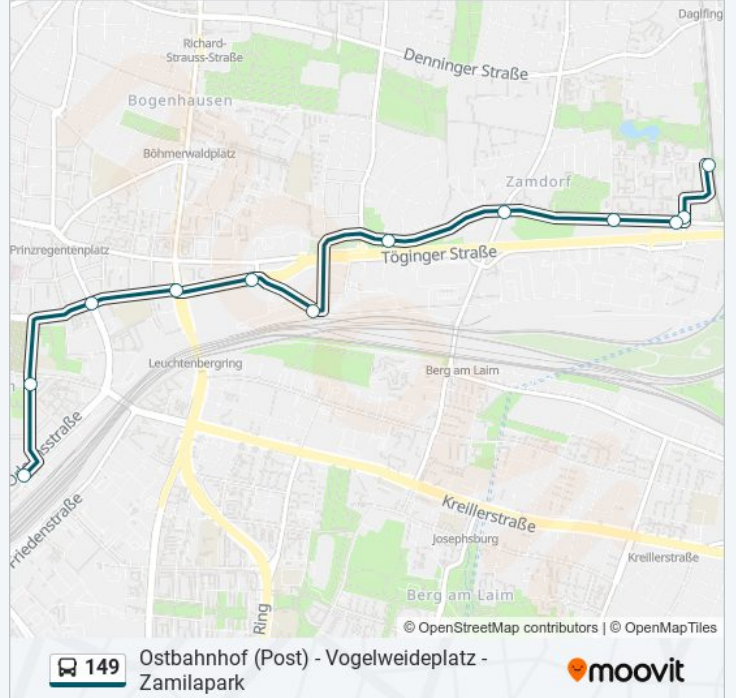

Zamilapark
Ruth-Schaumann-Straße
Rappelhofstraße
Süskindstraße
Zamdorf Siedlung
Friedrich-Eckart-Straße
Friedrich-Eckart-Straße
Schwarzwaldstraße
Vogelweideplatz
Einsteinstraße
Grillparzerstraße
Kirchenstraße
Ostbahnhof (Post)

Buslinie 149 Info**Richtung:** Ostbahnhof U S - Weiter Linie 155**Stationen:** 13**Fahrtdauer:** 18 Min**Linien Informationen:**

Richtung: Zamilapark

12 Haltestellen

[LINIENPLAN ANZEIGEN](#)

Ostbahnhof (Post)
 Kirchenstraße
 Grillparzerstraße
 Einsteinstraße
 Vogelweideplatz
 Riedenburger Straße
 Schwarzwaldstraße
 Friedrich-Eckart-Straße
 Zamdorf Siedlung
 Süskindstraße
 Rappelhofstraße
 Zamilapark

Buslinie 149 Fahrpläne

Abfahrzeiten in Richtung Zamilapark

Montag	06:09 - 20:29
Dienstag	06:09 - 20:29
Mittwoch	06:09 - 20:29
Donnerstag	06:09 - 20:29
Freitag	06:09 - 20:29
Samstag	Kein Betrieb
Sonntag	Kein Betrieb

Buslinie 149 Info

Richtung: Zamilapark

Stationen: 12

Fahrtdauer: 17 Min

Linien Informationen:

Buslinie 149 Offline Fahrpläne und Netzkarten stehen auf moovitapp.com zur Verfügung. Verwende den [Moovit App](#), um Live Bus Abfahrten, Zugfahrpläne oder U-Bahn Fahrplanzeiten zu sehen, sowie Schritt für Schritt Wegangaben für alle öffentlichen Verkehrsmittel in Bayern zu erhalten.