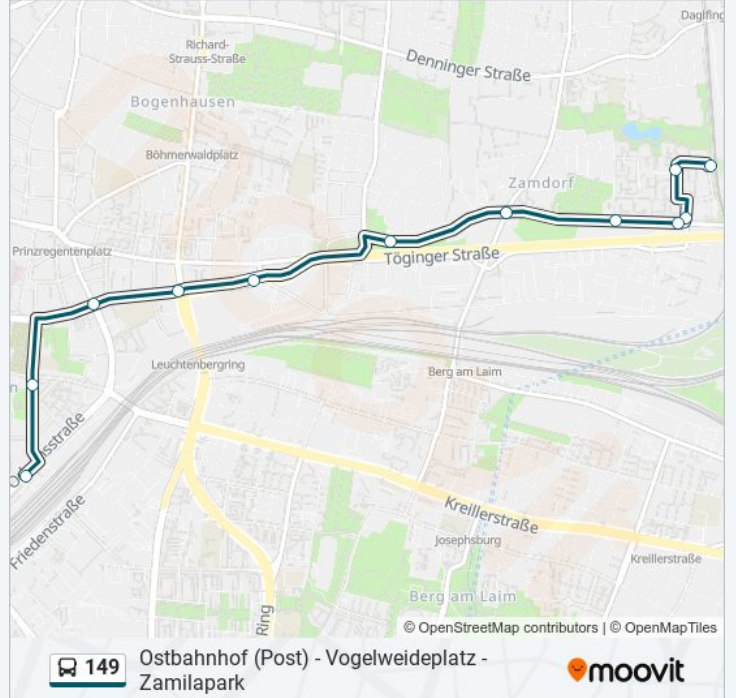

 149

Ostbahnhof (Post) - Vogelweideplatz - Zamilapark

[Hol Dir Die App](#)

Die Buslinie 149 (Ostbahnhof (Post) - Vogelweideplatz - Zamilapark) hat 2 Routen

(1) Ostbahnhof U S - Weiter Linie 155: 05:47 - 20:07(2) Zamilapark: 06:09 - 20:29

Verwende Moovit, um die nächste Station der Buslinie 149 zu finden und um zu erfahren wann die nächste Buslinie 149 kommt.

Richtung: Ostbahnhof U S - Weiter Linie 155

13 Haltestellen

[LINIENPLAN ANZEIGEN](#)

Zamilapark
Ruth-Schaumann-Straße
Rappelhofstraße
Süskindstraße
Zamdorf Siedlung
Friedrich-Eckart-Straße
Friedrich-Eckart-Straße
Schwarzwaldstraße
Vogelweideplatz
Einsteinstraße
Grillparzerstraße
Kirchenstraße
Ostbahnhof (Post)

Buslinie 149 Info**Richtung:** Ostbahnhof U S - Weiter Linie 155**Stationen:** 13**Fahrtdauer:** 18 Min**Linien Informationen:**

Richtung: Zamilapark

12 Haltestellen

[LINIENPLAN ANZEIGEN](#)

Ostbahnhof (Post)
 Kirchenstraße
 Grillparzerstraße
 Einsteinstraße
 Vogelweideplatz
 Riedenburger Straße
 Schwarzwaldstraße
 Friedrich-Eckart-Straße
 Zamdorf Siedlung
 Süskindstraße
 Rappelhofstraße
 Zamilapark