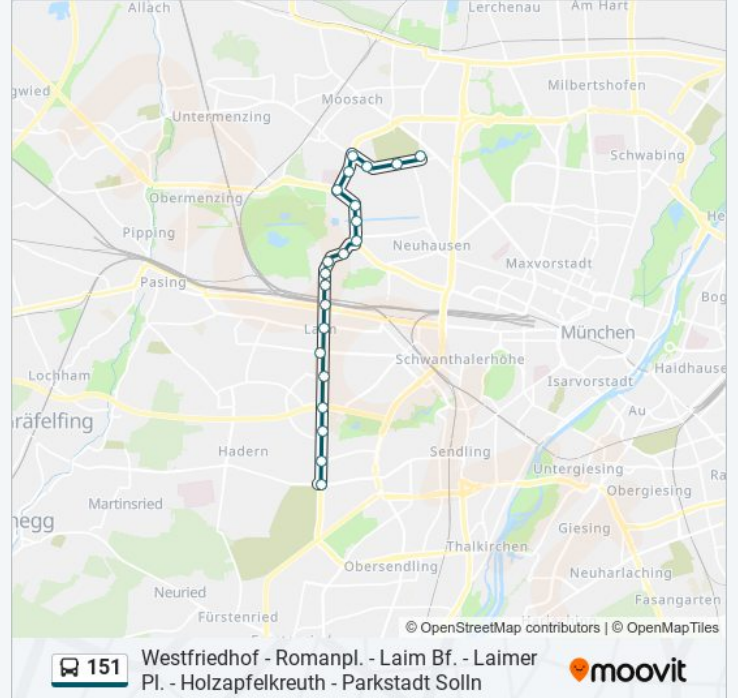

**Buslinie 151 Info****Richtung:** Parkstadt Solln**Stationen:** 29**Fahrdauer:** 49 Min**Linien Informationen:**

Waldfriedhof

Waldfriedhof Haupteingang

Drygalski-Allee

Züricher Straße

Staffelseestraße

Munckerstraße

### Buslinie 151 Info

**Richtung:** Waldfriedhof

**Stationen:** 21

**Fahrdauer:** 35 Min

**Linien Informationen:**

Andreas-Vöst-Straße

Holzapfelkreuth

Waldfriedhof

### Richtung: Westfriedhof U

29 Haltestellen

[LINIENPLAN ANZEIGEN](#)

Parkstadt Solln

Gulbranssonstraße

Stäblistraße

Munckerstraße

Staffelseestraße

Züricher Straße

Drygalski-Allee

Waldfriedhof Haupteingang

Waldfriedhof

Holzapfelkreuth

Andreas-Vöst-Straße

Ammerseestraße

Aindorferstraße