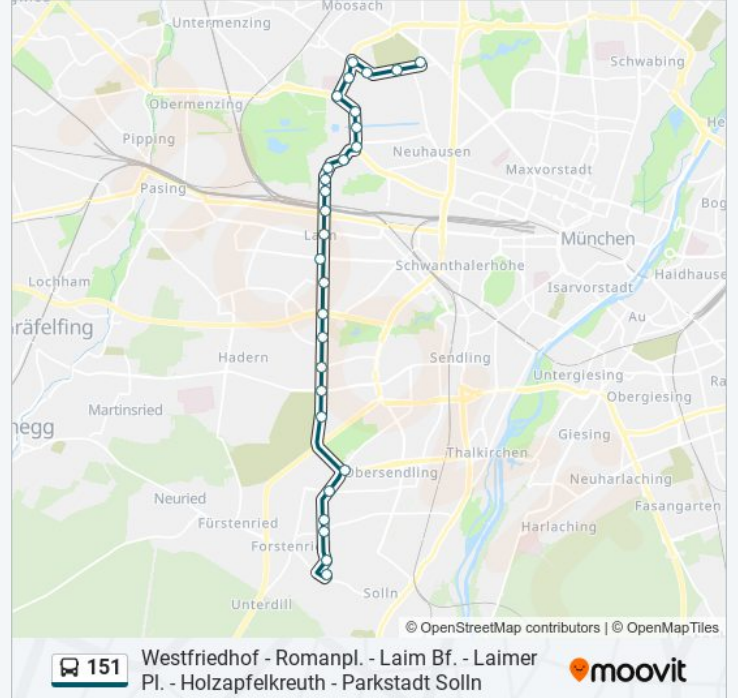

Verwende Moovit, um die nächste Station der Buslinie 151 zu finden und um zu erfahren wann die nächste Buslinie 151 kommt.

**Richtung: Parkstadt Solln**

29 Haltestellen

[LINIENPLAN ANZEIGEN](#)

Westfriedhof  
Sadelerstraße  
Mettenstraße  
Nederlinger Straße  
In den Kirschen  
Maria-Ward-Straße  
Dall'Armstraße  
Schloss Nymphenburg  
Romanplatz  
Hirschgartenallee  
Kemnatenstraße  
Herthastraße  
Winfriedstraße  
Laim Bf.  
Fürstenrieder Straße  
Laimer Platz  
Aindorferstraße  
Ammerseestraße  
Andreas-Vöst-Straße  
Holzapfelkreuth

**Buslinie 151 Info****Richtung:** Parkstadt Solln**Stationen:** 29**Fahrdauer:** 49 Min**Linien Informationen:**

Waldfriedhof

Waldfriedhof Haupteingang

Drygalski-Allee

Züricher Straße

Staffelseestraße

Munckerstraße

Stäblistraße

Gulbranssonstraße

Parkstadt Solln

Laimer Platz

Fürstenrieder Straße

Laim Bf.

Winfriedstraße

Herthastraße