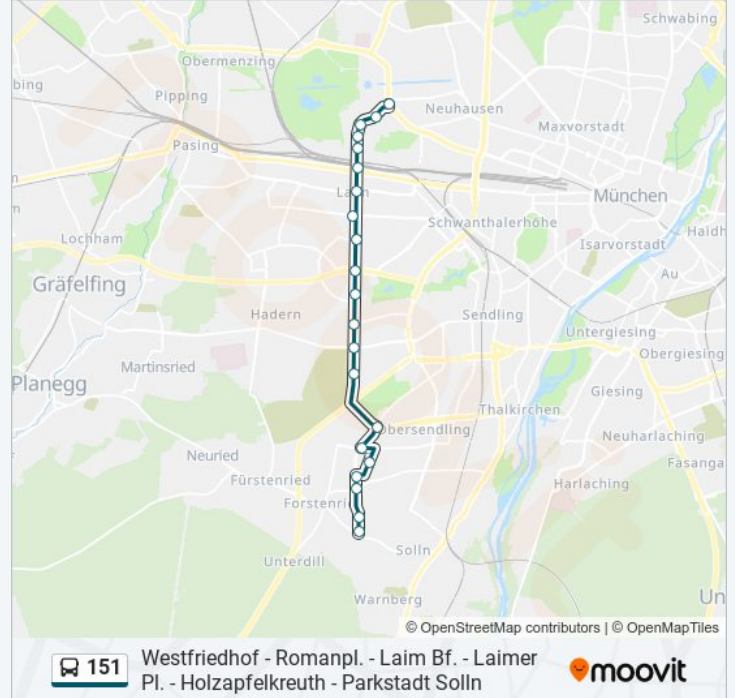

Laimer Platz

Fürstenrieder Straße

Laim Bf.

Winfriedstraße

Herthastraße

### Buslinie 151 Info

**Richtung:** Romanplatz

**Stationen:** 21

**Fahrdauer:** 32 Min

**Linien Informationen:**

Kemnatenstrasse

Hirschgartenallee

Romanplatz

### Richtung: Waldfriedhof

21 Haltestellen

[LINIENPLAN ANZEIGEN](#)

Westfriedhof

Sadelerstrasse

Mettenstrasse

Nederlinger Strasse

In den Kirschen

Maria-Ward-Strasse

Dall'Armstrasse

Schloss Nymphenburg

Romanplatz

Hirschgartenallee

Kemnatenstrasse

Herthastrasse

Winfriedstrasse