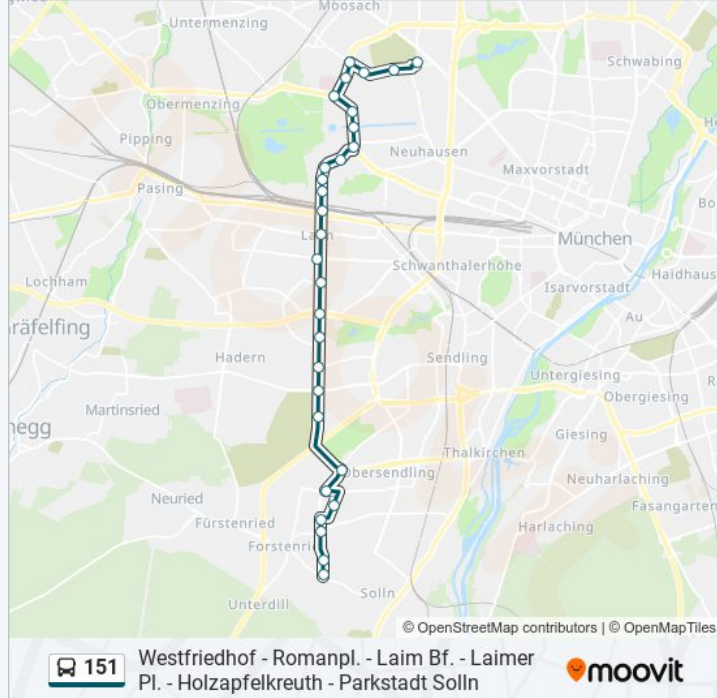

Verwende Moovit, um die nächste Station der Buslinie 151 zu finden und um zu erfahren wann die nächste Buslinie 151 kommt.

**Richtung: Parkstadt Solln**

29 Haltestellen

[LINIENPLAN ANZEIGEN](#)

Westfriedhof  
Sadelerstraße  
Mettenstraße  
Nederlinger Straße  
In den Kirschen  
Maria-Ward-Straße  
Dall'Armstraße  
Schloss Nymphenburg  
Romanplatz  
Hirschgartenallee  
Kemnatenstraße  
Herthastraße  
Winfriedstraße  
Laim Bf.  
Fürstenrieder Straße  
Laimer Platz  
Aindorferstraße  
Ammerseestraße  
Andreas-Vöst-Straße  
Holzapfelkreuth

**Buslinie 151 Info****Richtung:** Parkstadt Solln**Stationen:** 29**Fahrdauer:** 49 Min**Linien Informationen:**

Waldfriedhof

Waldfriedhof Haupteingang

Drygalski-Allee

Züricher Straße

Staffelseestraße

Munckerstraße

### Buslinie 151 Info

**Richtung:** Westfriedhof U

**Stationen:** 29

**Fahrdauer:** 47 Min

**Linien Informationen:**

Kemnatenstraße

Hirschgartenallee

Romanplatz

Schloss Nymphenburg

Dall'Armstraße

Maria-Ward-Straße

In den Kirschen

Nederlinger Straße

Mettenstraße

Sadelerstraße

Westfriedhof