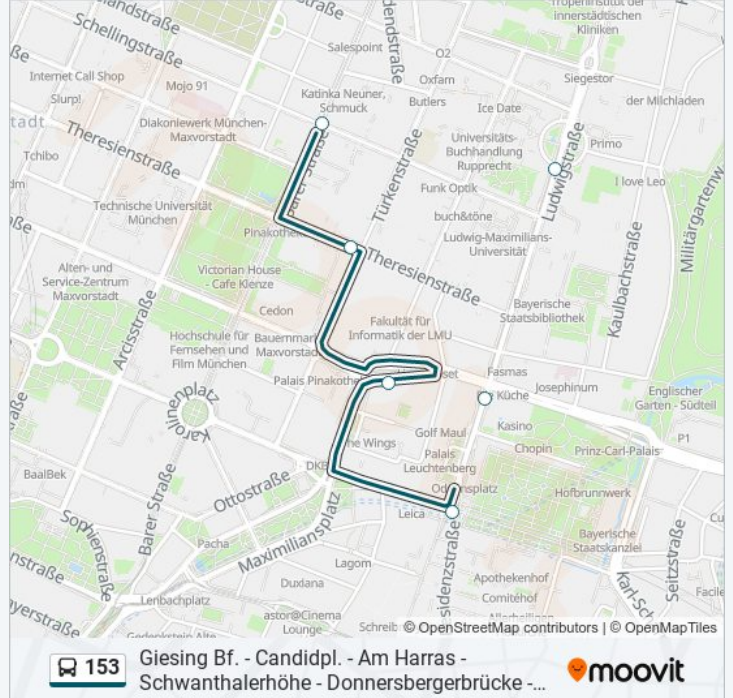

## Buslinie 153 Info

**Richtung:** Hochschule München

**Stationen:** 11

**Fahrtdauer:** 15 Min

**Linien Informationen:**

**Richtung: Nordbad**

4 Haltestellen

[LINIENPLAN ANZEIGEN](#)

Odeonsplatz

Oskar-Von-Miller-Ring

Maxvorstadt/Samml. Brandhorst

Schellingstraße

**Buslinie 153 Fahrpläne**

Abfahrzeiten in Richtung Nordbad

Montag	Kein Betrieb
Dienstag	Kein Betrieb
Mittwoch	Kein Betrieb
Donnerstag	Kein Betrieb
Freitag	Kein Betrieb
Samstag	Kein Betrieb
Sonntag	11:07 - 19:07

**Buslinie 153 Info**

**Richtung:** Nordbad

**Stationen:** 4

**Fahrtdauer:** 3 Min

**Linien Informationen:**

## Richtung: Odeonsplatz U

11 Haltestellen

[LINIENPLAN ANZEIGEN](#)

Infanteriestraße Süd

Görresstraße

Josephsplatz

Augustenstraße

Luisenstraße