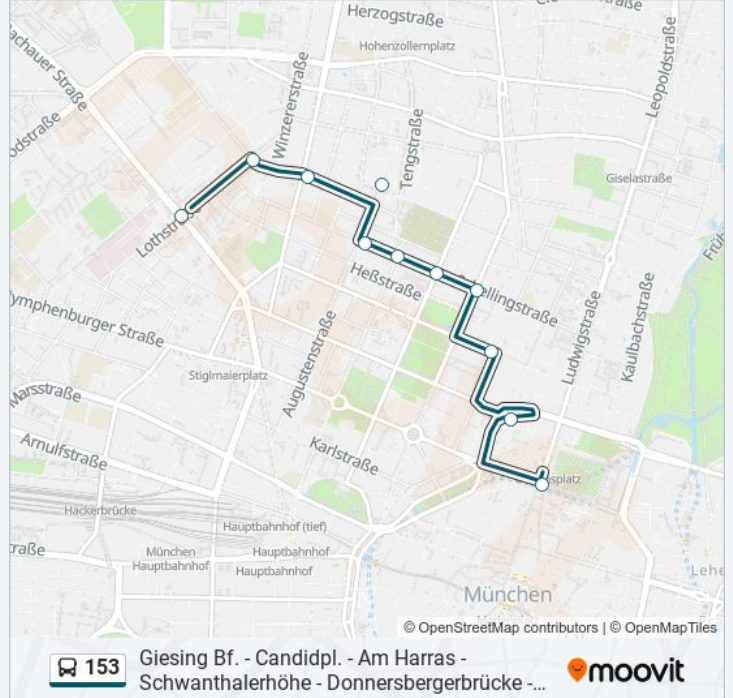

**Buslinie 153 Info****Richtung:** Donnersbergerbrücke S**Stationen:** 17**Fahrtdauer:** 25 Min**Linien Informationen:**

## Richtung: Hochschule München

11 Haltestellen

[LINIENPLAN ANZEIGEN](#)

- Odeonsplatz
- Oskar-Von-Miller-Ring
- Maxvorstadt/Samml. Brandhorst
- Schellingstraße
- Arcisstraße
- Luisenstraße
- Augustenstraße
- Josephsplatz
- Görresstraße
- Infanteriestraße Süd
- Hochschule M. (Lothstr.)

## Buslinie 153 Info

**Richtung:** Hochschule München

**Stationen:** 11

**Fahrtdauer:** 15 Min

**Linien Informationen:**

**Richtung: Nordbad**

4 Haltestellen

[LINIENPLAN ANZEIGEN](#)

**Buslinie 153 Info**

**Richtung:** Nordbad

**Stationen:** 4

**Fahrtdauer:** 3 Min

**Linien Informationen:**