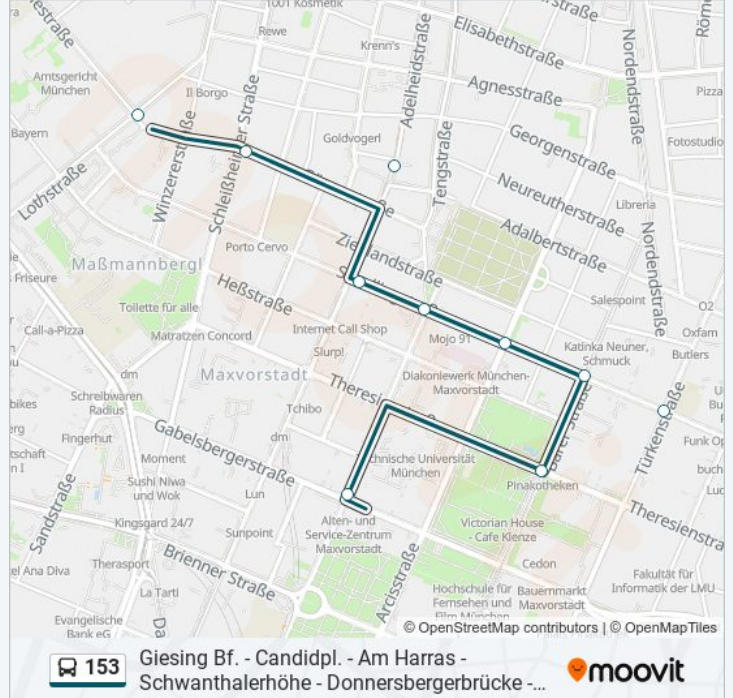

## Richtung: Odeonsplatz U

11 Haltestellen

[LINIENPLAN ANZEIGEN](#)

Infanteriestraße Süd

Görresstraße

Josephsplatz

Augustenstraße

Luisenstraße

Arcisstraße

Schellingstraße

Türkenstraße

Universität

Von-Der-Tann-Straße

Odeonsplatz

## Buslinie 153 Info

**Richtung:** Odeonsplatz U

**Stationen:** 11

**Fahrtdauer:** 12 Min

**Linien Informationen:**

## Richtung: Odeonsplatz U Via Hochschule

19 Haltestellen

[LINIENPLAN ANZEIGEN](#)

- Trappentreustraße
- Donnersbergerbrücke
- Donnersbergerstraße
- Schlörstraße
- Landshuter Allee
- Mailingstraße
- Gaiglstraße
- Hochschule M. (Lothstr.)
- Infanteriestraße Süd
- Görresstraße
- Josephsplatz
- Augustenstraße
- Luisenstraße
- Arcisstraße
- Schellingstraße
- Türkenstraße
- Universität
- Von-Der-Tann-Straße