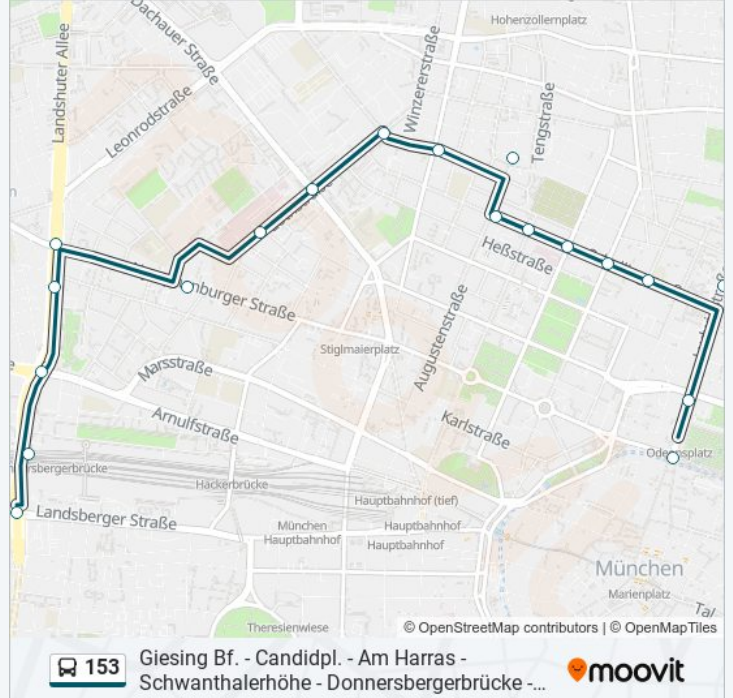

## Richtung: Odeonsplatz U Via Hochschule

19 Haltestellen

[LINIENPLAN ANZEIGEN](#)

- Trappentreustraße
- Donnersbergerbrücke
- Donnersbergerstraße
- Schlörstraße
- Landshuter Allee
- Mailingstraße
- Gaiglstraße
- Hochschule M. (Lothstr.)
- Infanteriestraße Süd
- Görresstraße
- Josephsplatz
- Augustenstraße
- Luisenstraße
- Arcisstraße
- Schellingstraße
- Türkenstraße
- Universität
- Von-Der-Tann-Straße

## Buslinie 153 Info

**Richtung:** Odeonsplatz U Via Hochschule

**Stationen:** 19

**Fahrdauer:** 28 Min

**Linien Informationen:**

Odeonsplatz

### Richtung: Trappentreustraße Via Hochschule

18 Haltestellen

[LINIENPLAN ANZEIGEN](#)

Odeonsplatz

Oskar-Von-Miller-Ring

Maxvorstadt/Samml. Brandhorst

Schellingstraße

Arcisstraße

Luisenstraße

Augustenstraße

Josephsplatz

Görresstraße

Infanteriestraße Süd

Hochschule M. (Lothstr.)

Gaiglstraße

Mailingstraße