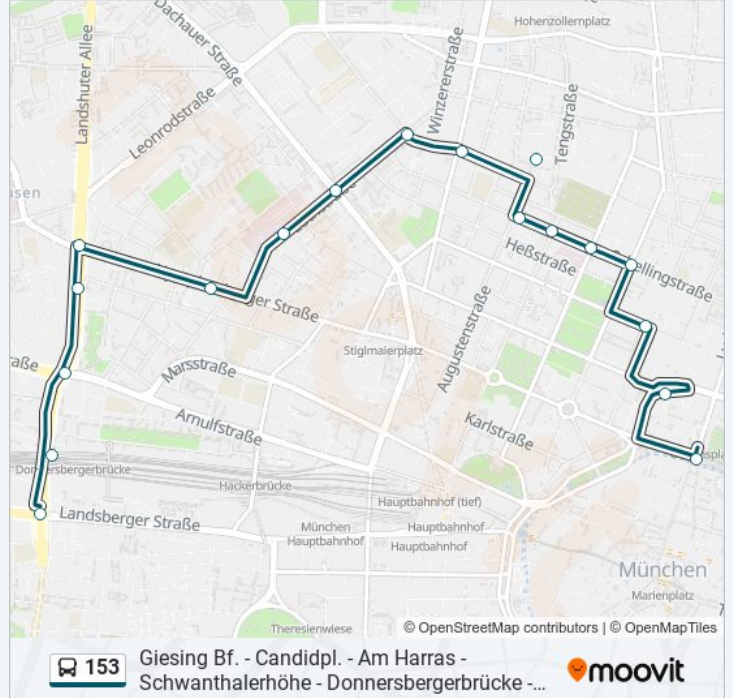

## Richtung: Odeonsplatz U Via Hochschule

19 Haltestellen

[LINIENPLAN ANZEIGEN](#)

- Trappentreustraße
- Donnersbergerbrücke
- Donnersbergerstraße
- Schlörstraße
- Landshuter Allee
- Mailingstraße
- Gaiglstraße
- Hochschule M. (Lothstr.)
- Infanteriestraße Süd
- Görresstraße
- Josephsplatz
- Augustenstraße
- Luisenstraße
- Arcisstraße
- Schellingstraße
- Türkenstraße
- Universität
- Von-Der-Tann-Straße

### Richtung: Trappentreustraße Via Hochschule

18 Haltestellen

[LINIENPLAN ANZEIGEN](#)

Odeonsplatz

Oskar-Von-Miller-Ring

Maxvorstadt/Samml. Brandhorst

Schellingstraße

Arcisstraße

### Buslinie 153 Fahrpläne

Abfahrzeiten in Richtung Trappentreustraße Via Hochschule

Montag	06:06 - 21:11
Dienstag	06:06 - 21:11
Mittwoch	06:06 - 21:11
Donnerstag	06:06 - 21:11
Freitag	06:06 - 21:11
Samstag	09:10 - 20:48
Sonntag	Kein Betrieb

### Buslinie 153 Info

**Richtung:** Trappentreustraße Via Hochschule

**Stationen:** 18

**Fahrdauer:** 28 Min

**Linien Informationen:**

Buslinie 153 Offline Fahrpläne und Netzkarten stehen auf moovitapp.com zur Verfügung. Verwende den [Moovit App](#), um Live Bus Abfahrten, Zugfahrpläne oder U-Bahn Fahrplanzeiten zu sehen, sowie Schritt für Schritt Wegangaben für alle öffentlichen Verkehrsmittel in Bayern zu erhalten.