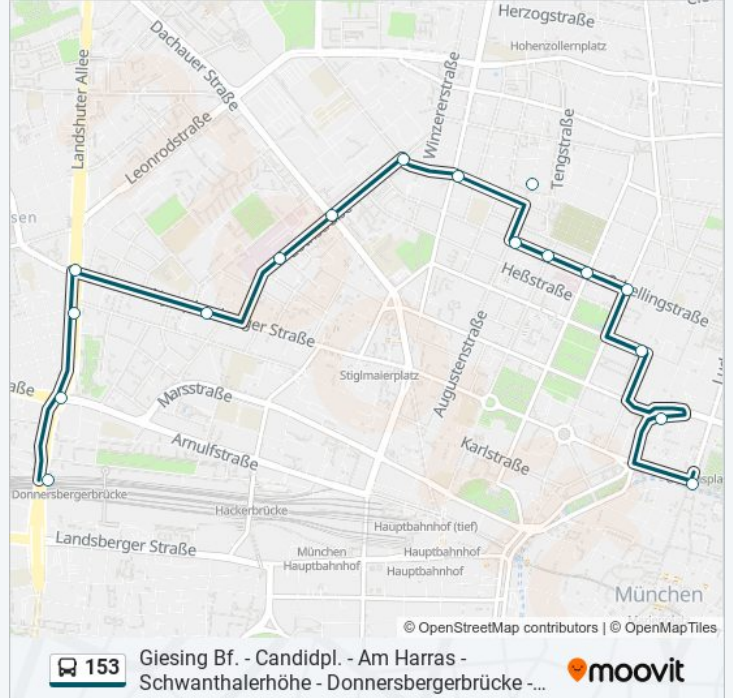

Verwende Moovit, um die nächste Station der Buslinie 153 zu finden und um zu erfahren wann die nächste Buslinie 153 kommt.

**Richtung: Donnersbergerbrücke S**

17 Haltestellen

[LINIENPLAN ANZEIGEN](#)

Odeonsplatz

Oskar-Von-Miller-Ring

Maxvorstadt/Samml. Brandhorst

Schellingstraße

Arcisstraße

Luisenstraße

Augustenstraße

Josephsplatz

Görresstraße

Infanteriestraße Süd

Hochschule M. (Lothstr.)

Gaißstraße

Mailingstraße

Landshuter Allee

Schlörstraße

Donnersbergerstraße

Donnersbergerbrücke

## Richtung: Hochschule München

11 Haltestellen

[LINIENPLAN ANZEIGEN](#)

- Odeonsplatz
- Oskar-Von-Miller-Ring
- Maxvorstadt/Samml. Brandhorst
- Schellingstraße
- Arcisstraße
- Luisenstraße
- Augustenstraße
- Josephsplatz
- Görresstraße
- Infanteriestraße Süd
- Hochschule M. (Lothstr.)