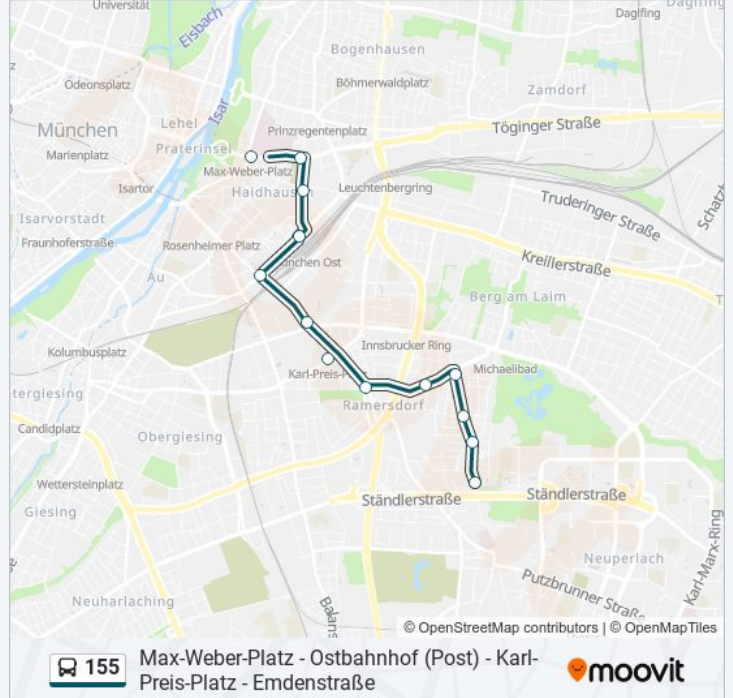

Verwende Moovit, um die nächste Station der Buslinie 155 zu finden und um zu erfahren wann die nächste Buslinie 155 kommt.

Richtung: Emdenstraße

15 Haltestellen

[LINIENPLAN ANZEIGEN](#)

Max-Weber-Platz
Flurstraße
Kirchenstraße
Ostbahnhof (Post)
Ostbahnhof (Bildungszentr.)
Orleansstraße
Kustermannpark
Anzinger Straße
Karl-Preis-Platz
Ramersdorf
Hechtseestraße
Krumbadstraße
Berger-Kreuz-Straße
Hofangerstraße
Emdenstraße

Buslinie 155 Info**Richtung:** Emdenstraße**Stationen:** 15**Fahrtdauer:** 19 Min**Linien Informationen:**

Richtung: Max-Weber-Platz

13 Haltestellen

[LINIENPLAN ANZEIGEN](#)

Emdenstraße
 Hofangerstraße
 Berger-Kreuz-Straße
 Krumbadstraße
 Hechtseestraße
 Ramersdorf
 Karl-Preis-Platz
 Anzinger Straße
 Orleansstraße
 Ostbahnhof (Post)
 Kirchenstraße
 Flurstraße
 Max-Weber-Platz

Buslinie 155 Info

Richtung: Max-Weber-Platz U

Stationen: 13

Fahrtdauer: 17 Min

Linien Informationen:

Richtung: Ostbahnhof U S

10 Haltestellen

[LINIENPLAN ANZEIGEN](#)

Emdenstraße
 Hofangerstraße
 Berger-Kreuz-Straße
 Krumbadstraße
 Hechtseestraße
 Ramersdorf
 Karl-Preis-Platz
 Anzinger Straße
 Orleansstraße
 Ostbahnhof (Post)

Buslinie 155 Fahrpläne

Abfahrzeiten in Richtung Ostbahnhof U S