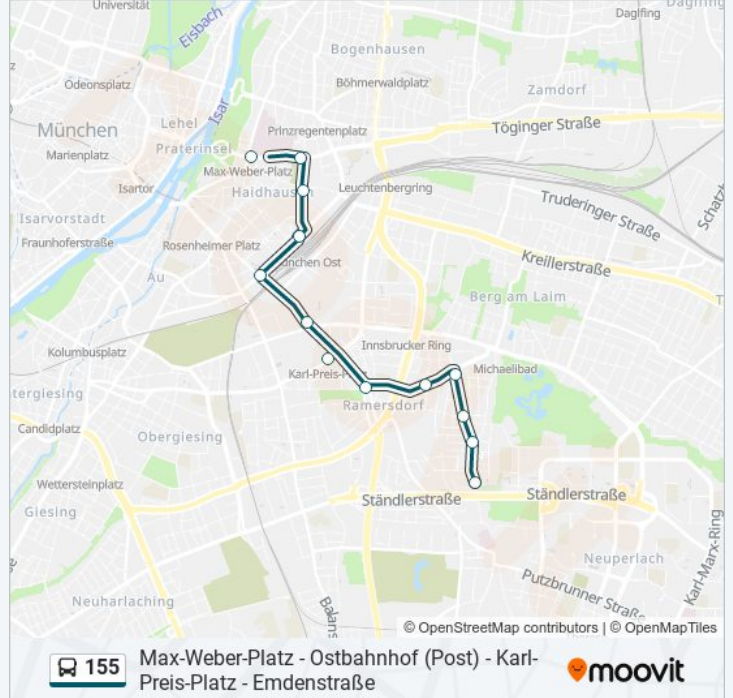

Verwende Moovit, um die nächste Station der Buslinie 155 zu finden und um zu erfahren wann die nächste Buslinie 155 kommt.

Richtung: Emdenstraße

15 Haltestellen

[LINIENPLAN ANZEIGEN](#)

Max-Weber-Platz
Flurstraße
Kirchenstraße
Ostbahnhof (Post)
Ostbahnhof (Bildungszentr.)
Orleansstraße
Kustermannpark
Anzinger Straße
Karl-Preis-Platz
Ramersdorf
Hechtseestraße
Krumbadstraße
Berger-Kreuz-Straße
Hofangerstraße
Emdenstraße

Buslinie 155 Info**Richtung:** Emdenstraße**Stationen:** 15**Fahrtdauer:** 19 Min**Linien Informationen:**

Richtung: Max-Weber-Platz

13 Haltestellen

[LINIENPLAN ANZEIGEN](#)

Emdenstraße
 Hofangerstraße
 Berger-Kreuz-Straße
 Krumbadstraße
 Hechtseestraße
 Ramersdorf
 Karl-Preis-Platz
 Anzinger Straße
 Orleansstraße
 Ostbahnhof (Post)
 Kirchenstraße
 Flurstraße
 Max-Weber-Platz

Buslinie 155 Info

Richtung: Max-Weber-Platz

Stationen: 13

Fahrtdauer: 18 Min

Linien Informationen:

Richtung: Max-Weber-Platz U

13 Haltestellen

[LINIENPLAN ANZEIGEN](#)

Emdenstraße

Hofangerstraße

Berger-Kreuz-Straße

Krumbadstraße

Hechtseestraße

Ramersdorf

Karl-Preis-Platz

Anzinger Straße