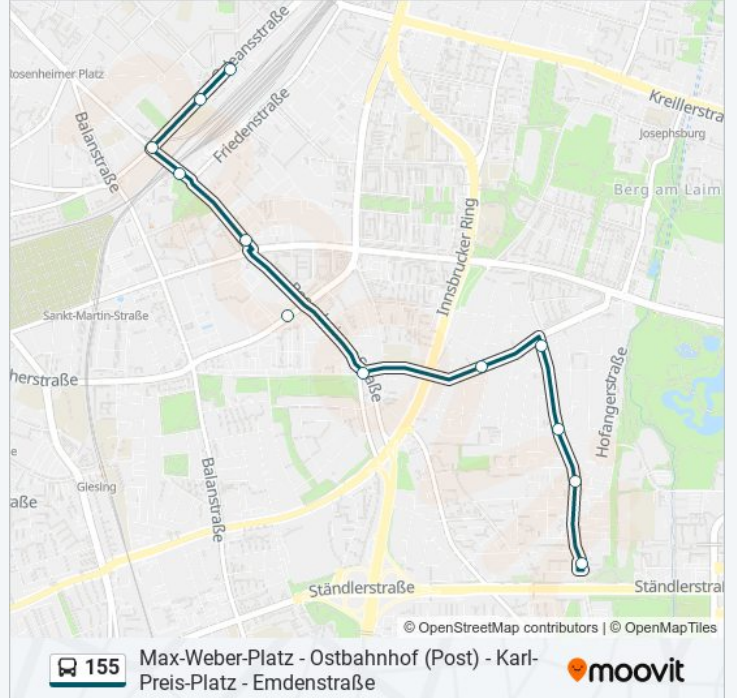

 155**Max-Weber-Platz - Ostbahnhof (Post) - Karl-Preis-Platz
- Emdenstraße**[Hol Dir Die App](#)

Die Buslinie 155 (Max-Weber-Platz - Ostbahnhof (Post) - Karl-Preis-Platz - Emdenstraße) hat 5 Routen
(1) Emdenstraße: 00:17 - 23:57(2) Max-Weber-Platz: 09:04 - 20:04(3) Max-Weber-Platz U: 00:14 - 23:54(4) Ostbahnhof U
S: 00:34(5) Ostbahnhof U S - Weiter Linie 149: 05:54 - 20:14

Verwende Moovit, um die nächste Station der Buslinie 155 zu finden und um zu erfahren wann die nächste Buslinie 155 kommt.

Richtung: Emdenstraße

15 Haltestellen

[LINIENPLAN ANZEIGEN](#)

Max-Weber-Platz
Flurstraße
Kirchenstraße
Ostbahnhof (Post)
Ostbahnhof (Bildungszentr.)
Orleansstraße
Kustermannpark
Anzinger Straße
Karl-Preis-Platz
Ramersdorf
Hechtseestraße
Krumbadstraße
Berger-Kreuz-Straße
Hofangerstraße
Emdenstraße

Buslinie 155 Info**Richtung:** Emdenstraße**Stationen:** 15**Fahrtdauer:** 19 Min**Linien Informationen:**

Richtung: Max-Weber-Platz

13 Haltestellen

[LINIENPLAN ANZEIGEN](#)

Emdenstraße
 Hofangerstraße
 Berger-Kreuz-Straße
 Krumbadstraße
 Hechtseestraße
 Ramersdorf
 Karl-Preis-Platz
 Anzinger Straße
 Orleansstraße
 Ostbahnhof (Post)
 Kirchenstraße
 Flurstraße
 Max-Weber-Platz

Buslinie 155 Info

Richtung: Max-Weber-Platz

Stationen: 13

Fahrtdauer: 18 Min

Linien Informationen:

Richtung: Max-Weber-Platz U

13 Haltestellen

[LINIENPLAN ANZEIGEN](#)