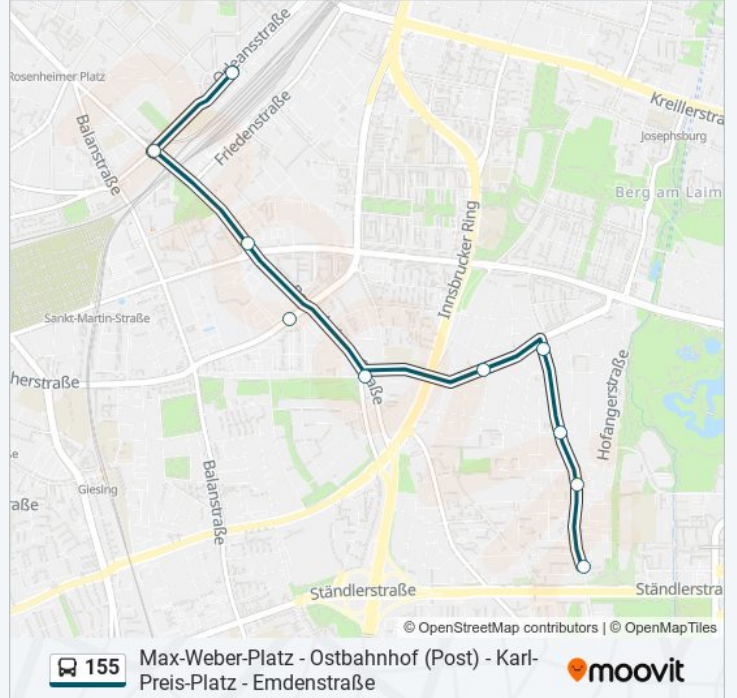

Verwende Moovit, um die nächste Station der Buslinie 155 zu finden und um zu erfahren wann die nächste Buslinie 155 kommt.

Richtung: Emdenstraße

15 Haltestellen

[LINIENPLAN ANZEIGEN](#)

Max-Weber-Platz
Flurstraße
Kirchenstraße
Ostbahnhof (Post)
Ostbahnhof (Bildungszentr.)
Orleansstraße
Kustermannpark
Anzinger Straße
Karl-Preis-Platz
Ramersdorf
Hechtseestraße
Krumbadstraße
Berger-Kreuz-Straße
Hofangerstraße
Emdenstraße

Buslinie 155 Info**Richtung:** Emdenstraße**Stationen:** 15**Fahrtdauer:** 19 Min**Linien Informationen:**

Richtung: Max-Weber-Platz

13 Haltestellen

[LINIENPLAN ANZEIGEN](#)

Emdenstraße
 Hofangerstraße
 Berger-Kreuz-Straße
 Krumbadstraße
 Hechtseestraße
 Ramersdorf
 Karl-Preis-Platz
 Anzinger Straße
 Orleansstraße
 Ostbahnhof (Post)
 Kirchenstraße
 Flurstraße
 Max-Weber-Platz

Emdenstraße
 Hofangerstraße
 Berger-Kreuz-Straße
 Krumbadstraße
 Hechtseestraße
 Ramersdorf
 Karl-Preis-Platz
 Anzinger Straße
 Orleansstraße
 Ostbahnhof (Post)

Buslinie 155 Fahrpläne

Abfahrzeiten in Richtung Ostbahnhof U S

Richtung: Ostbahnhof U S - Weiter Linie 149

10 Haltestellen

[LINIENPLAN ANZEIGEN](#)

Emdenstraße
Hofangerstraße
Berger-Kreuz-Straße
Krumbadstraße
Hechtseestraße
Ramersdorf
Karl-Preis-Platz
Anzinger Straße
Orleansstraße
Ostbahnhof (Post)