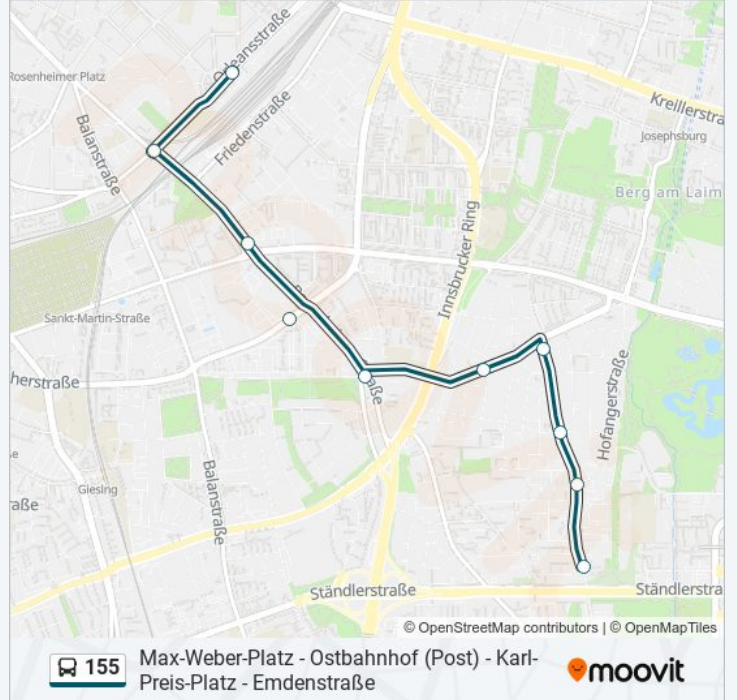

Buslinie 155 Offline Fahrpläne und Netzkarten stehen auf moovitapp.com zur Verfügung. Verwende den Moovit App, um Live Bus Abfahrten, Zugfahrpläne oder U-Bahn Fahrplanzeiten zu sehen, sowie Schritt für Schritt Wegangaben für alle öffentlichen Verkehrsmittel in Bayern zu erhalten.

© 2024 Moovit - Alle Rechte vorbehalten