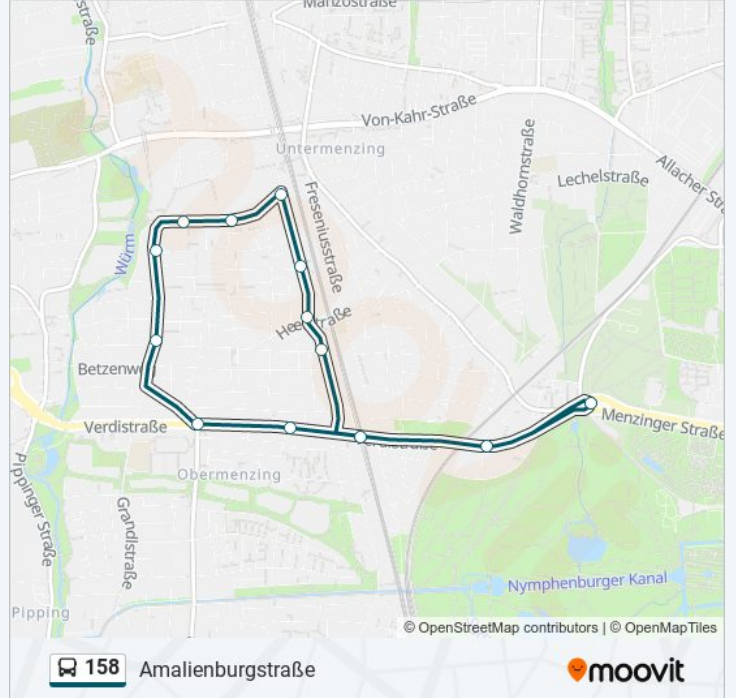

## Amalienburgstraße

[Hol Dir Die App](#)

Die Buslinie 158 Amalienburgstraße hat eine Route. Betriebszeiten an Werktagen

(1) Amalienburgstraße: 05:57 - 20:27

Verwende Moovit, um die nächste Station der Buslinie 158 zu finden und um zu erfahren wann die nächste Buslinie 158 kommt.

**Richtung: Amalienburgstraße**

16 Haltestellen

[LINIENPLAN ANZEIGEN](#)

Amalienburgstraße

Lustheimstraße

Obermenzing Bf.

Sarasatestraße

Dorfstraße

Karwinskistraße West

Benderstraße

Im Wismat

Thuillestraße

Bauseweinallee

Stücklenstraße

Heerstraße West

Karwinskistraße Ost

**Buslinie 158 Info**

**Richtung:** Amalienburgstraße

**Stationen:** 16

**Fahrdauer:** 20 Min

**Linien Informationen:**

Buslinie 158 Offline Fahrpläne und Netzkarten stehen auf [moovitapp.com](https://moovitapp.com) zur Verfügung. Verwende den [Moovit App](#), um Live Bus Abfahrten, Zugfahrpläne oder U-Bahn Fahrplanzeiten zu sehen, sowie Schritt für Schritt Wegangaben für alle öffentlichen Verkehrsmittel in Bayern zu erhalten.