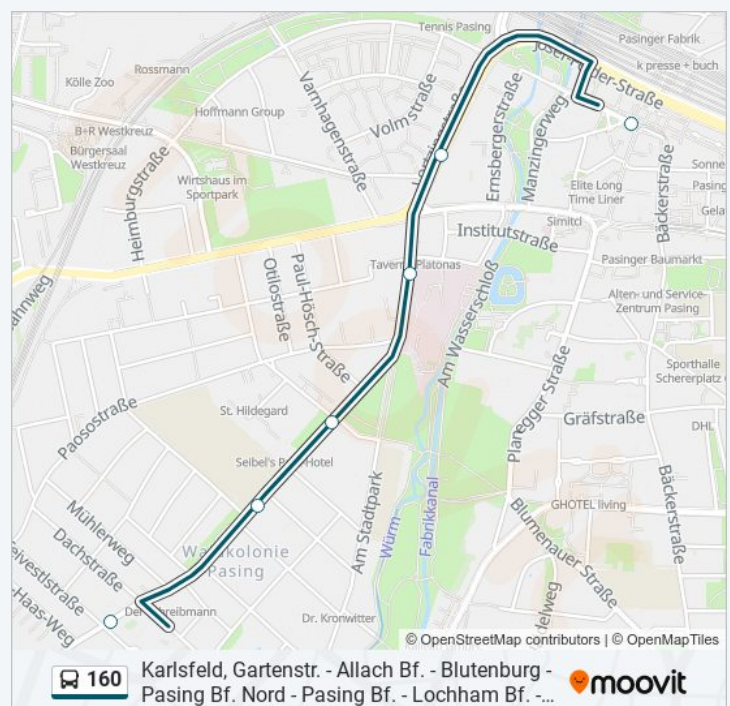

Richtung: Dachstraße

6 Haltestellen

[LINIENPLAN ANZEIGEN](#)

Pasing Bf.

Scapinellistraße

Krankenhaus Pasing

Avenariusplatz

Wehnerstraße

Buslinie 160 Info

Richtung: Dachstraße

Stationen: 6

Fahrtdauer: 7 Min

Linien Informationen:

Richtung: Dachstraße Via Pasing Bf. S

37 Haltestellen

[LINIENPLAN ANZEIGEN](#)