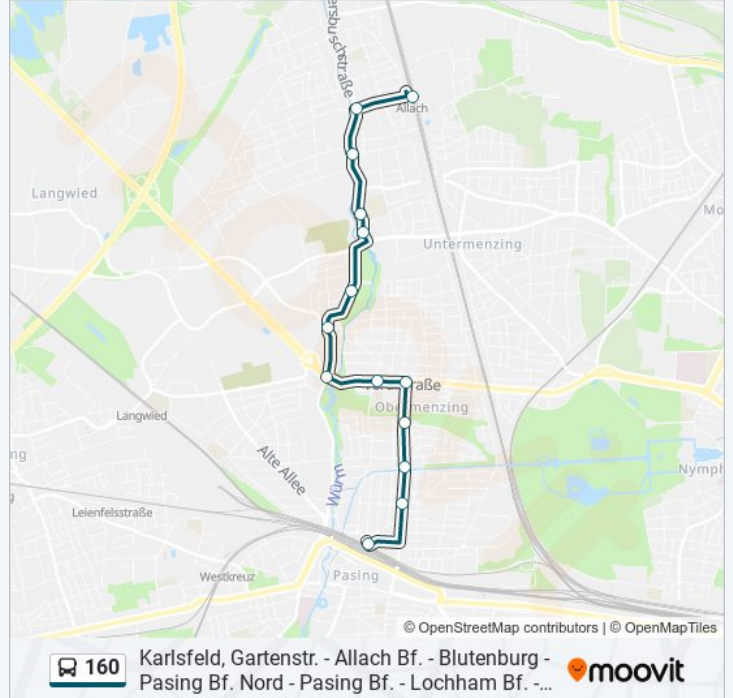

Orthstraße

Marsopstraße

Menterstraße

Dorfstraße

Wöhlerstraße

Blutenburg

Lochhausener Straße

Steirerstraße

Friedhof Untermerzing

Pfarrer-Grimm-Straße

Esmarchstraße

Vesaliusstraße

Allach Bahnhof

Buslinie 160 Fahrpläne

Abfahrzeiten in Richtung Allach Bf. s

Montag	Kein Betrieb
Dienstag	Kein Betrieb
Mittwoch	Kein Betrieb
Donnerstag	Kein Betrieb
Freitag	Kein Betrieb
Samstag	01:16
Sonntag	01:16

Buslinie 160 Info

Richtung: Allach Bf. S

Stationen: 14

Fahrtdauer: 17 Min

Linien Informationen:

Richtung: Allach Bf. S Via Lochham/Pasing

43 Haltestellen

[LINIENPLAN ANZEIGEN](#)

Waldfriedhof (Wendeschleife)

Waldfriedhof

Kornwegerstraße

Saalburgstraße

Platanenstraße

Großhadern

Zinckgrafstraße

Waldhüterstraße