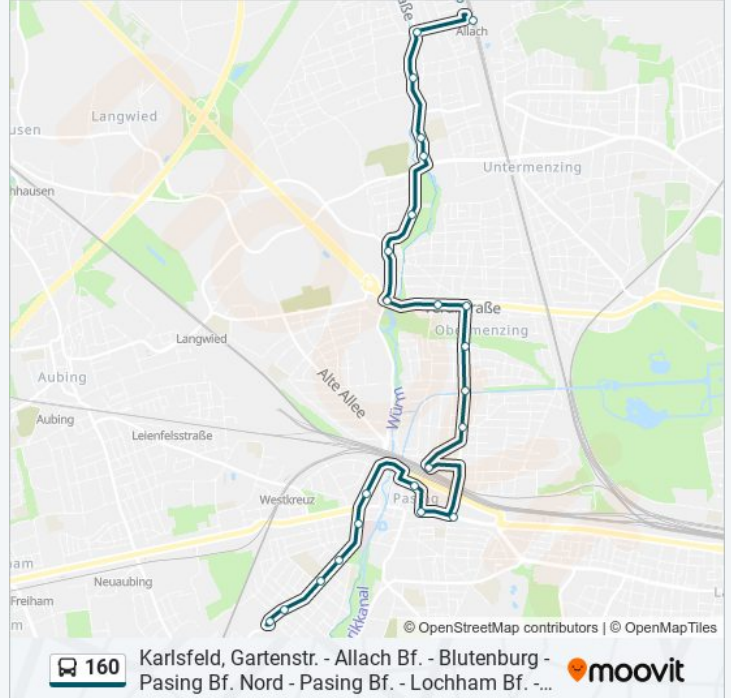

Buslinie 160 Info

Richtung: Maria-Eich-Straße Via Pasing Bf. S

Stationen: 38

Fahrtdauer: 36 Min

Linien Informationen:

Pfarrer-Grimm-Straße
 Friedhof Untermenzing
 Steirerstraße
 Lochhausener Straße
 Blütenburg
 Wöhlerstraße
 Dorfstraße
 Menterstraße
 Marsopstraße
 Orthstraße
 Pasing Bf. Nord
 Offenbachstraße
 Rathaus Pasing
 Pasing Bf.
 Scapinellistraße
 Krankenhaus Pasing
 Avenariusplatz
 Wehnerstraße
 Dachstraße
 Maria-Eich-Straße