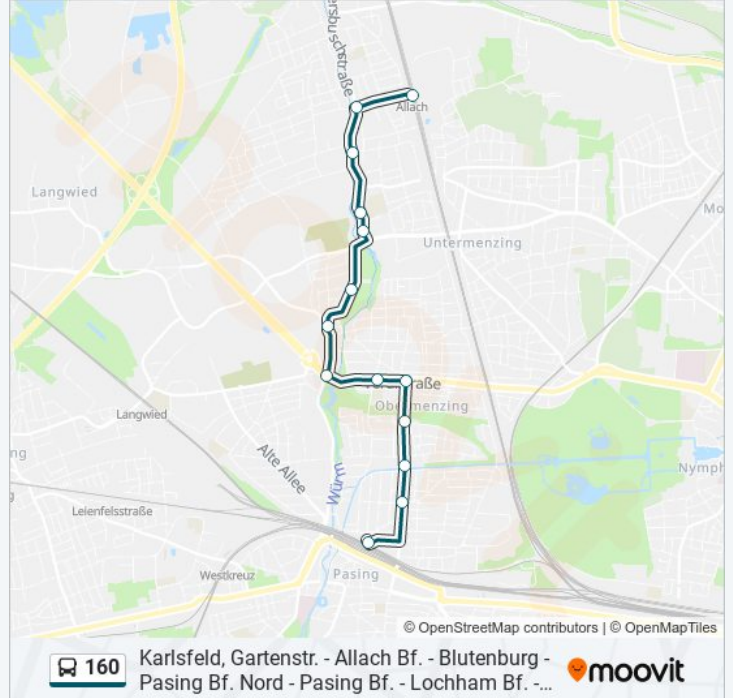

Verwende Moovit, um die nächste Station der Buslinie 160 zu finden und um zu erfahren wann die nächste Buslinie 160 kommt.

Richtung: Allach Bahnhof Via Blütenburg

14 Haltestellen

[LINIENPLAN ANZEIGEN](#)

- Pasing Bf. Nord
- Orthstraße
- Marsopstraße
- Menterstraße
- Dorfstraße
- Wöhlerstraße
- Blütenburg
- Lochhausener Straße
- Steirerstraße
- Friedhof Untermenzing
- Pfarrer-Grimm-Straße
- Esmarchstraße
- Vesaliusstraße
- Allach Bahnhof

Richtung: Allach Bahnhof Via Blütenburg

Stationen: 14

Fahrdauer: 17 Min

Linien Informationen:

Richtung: Allach Bf. S

14 Haltestellen

[LINIENPLAN ANZEIGEN](#)

Pasing Bf. Nord

Orthstraße

Marsopstraße

Menterstraße

Dorfstraße

Wöhlerstraße

Blutenburg

Lochhausener Straße

Steirerstraße