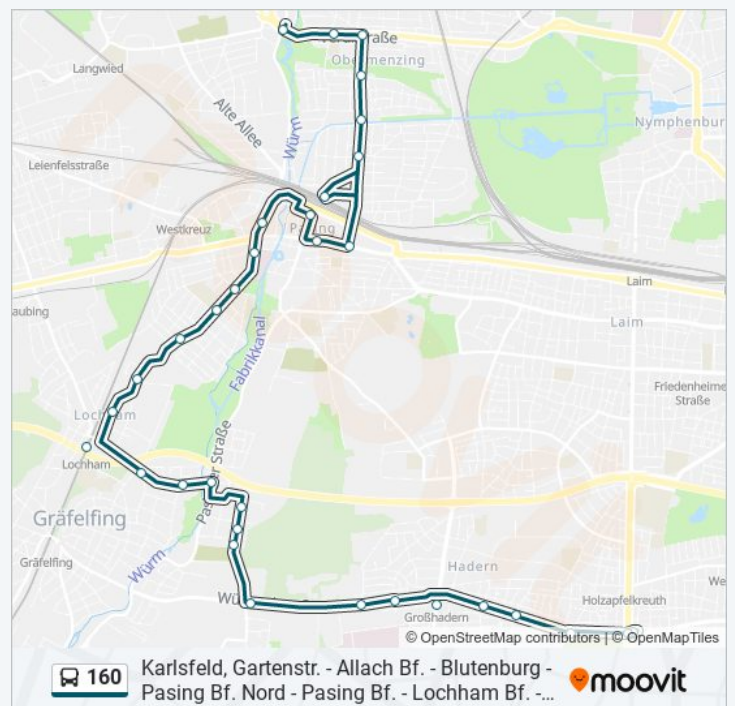

Fahrtdauer: 34 Min

Linien Informationen:

Richtung: Blutenburg Via Lochham/Pasing

33 Haltestellen

[LINIENPLAN ANZEIGEN](#)

Waldfriedhof (Wendeschleife)

Buslinie 160 Fahrpläne

Abfahrzeiten in Richtung Blutenburg Via Lochham/pasing

Mittwoch	07:16 - 18:16
Donnerstag	07:16 - 18:16
Freitag	07:16 - 18:16
Samstag	Kein Betrieb
Sonntag	Kein Betrieb

Buslinie 160 Info

Richtung: Blütenburg Via Lochham/Pasing

Stationen: 33

Fahrtdauer: 50 Min

Linien Informationen:

Richtung: Dachstraße

6 Haltestellen

[LINIENPLAN ANZEIGEN](#)

Pasing Bf.

Scapinellistraße

Krankenhaus Pasing

Avenariusplatz

Wehnerstraße