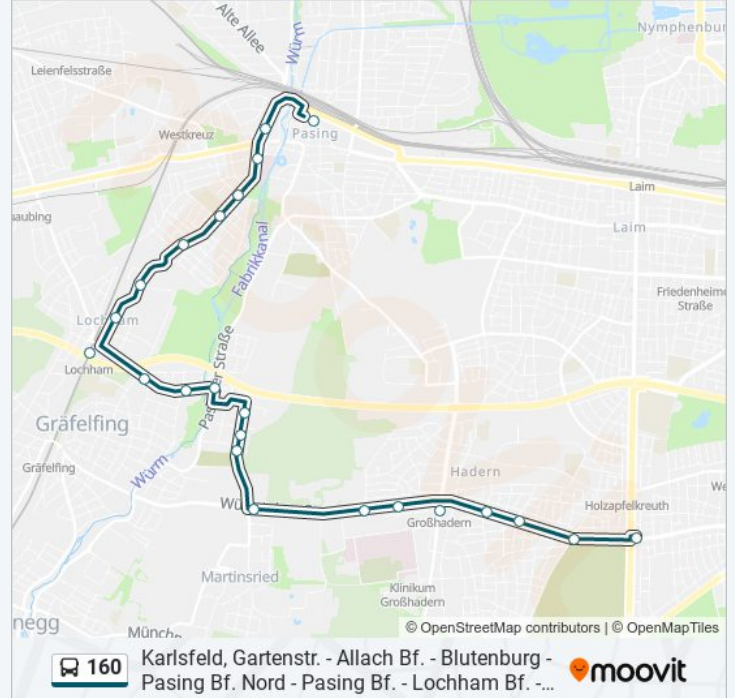

Kornwegerstraße

Waldfriedhof (Wendeschleife)

Richtung: Waldfriedhof Via Pasing/Lochham

39 Haltestellen

[LINIENPLAN ANZEIGEN](#)

Allach Bahnhof

Vesaliusstraße

Esmarchstraße