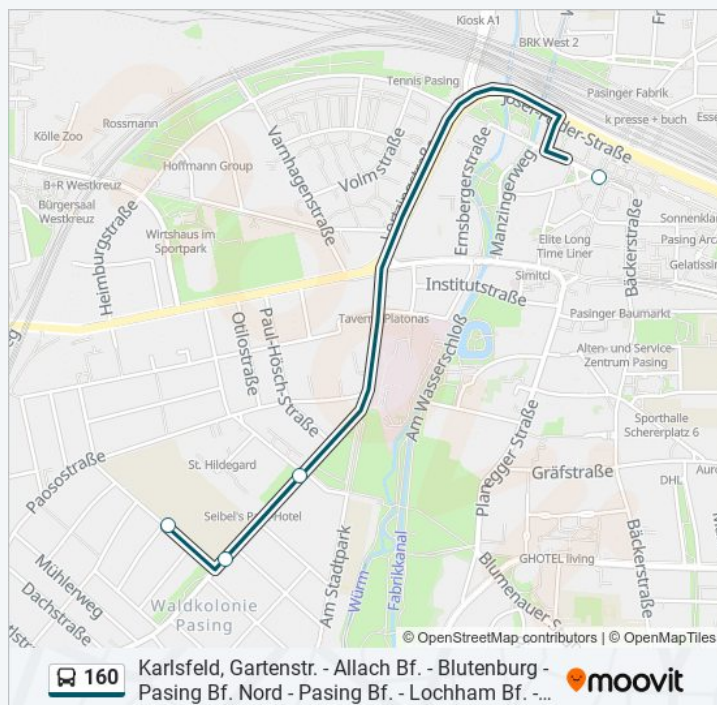

Buslinie 160 Info

Richtung: Expressbus Peslmüllerstraße

Stationen: 4

Fahrtdauer: 7 Min

Linien Informationen:

Richtung: Gräfelfing, Finkenstraße

16 Haltestellen

[LINIENPLAN ANZEIGEN](#)

Pasing Bf.

Scapinellistraße

Krankenhaus Pasing

Avenariusplatz

Wehnerstraße

Dachstraße

Lochham, Im Birket

Lochham, Eichenstraße

Lochham Bf.

Lochham, Radlbäckstraße

Buslinie 160 Fahrpläne

Abfahrzeiten in Richtung Gräfelfing, Finkenstraße

Montag	05:18 - 20:35
Dienstag	05:18 - 20:35
Mittwoch	05:18 - 20:35
Donnerstag	05:18 - 20:35
Freitag	05:18 - 20:35
Samstag	Kein Betrieb
Sonntag	Kein Betrieb

Buslinie 160 Info

Richtung: Gräfelfing, Finkenstraße

Stationen: 16

Fahrtdauer: 23 Min