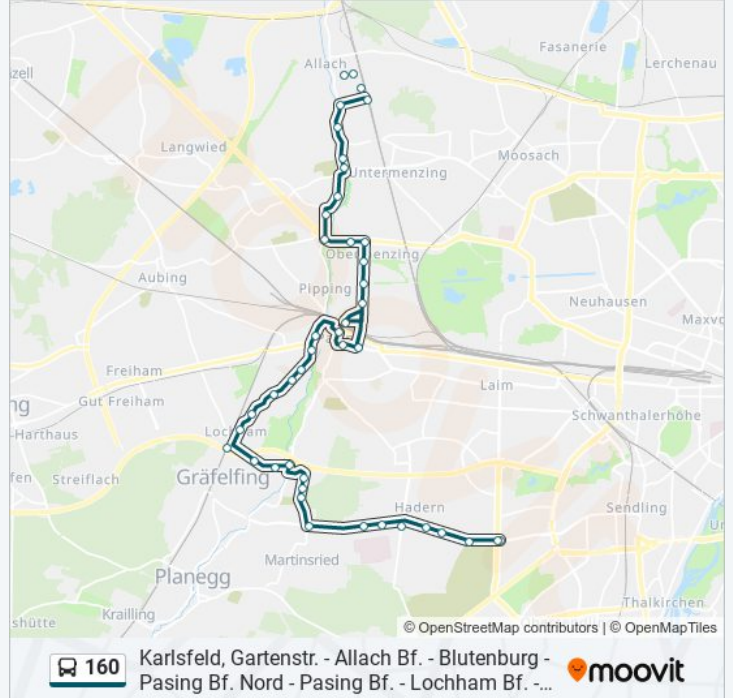

Buslinie 160 Info

Richtung: Allach Bf. S Via Lochham/Pasing

Stationen: 43

Fahrdauer: 55 Min

Linien Informationen:

Dachstraße
 Wehnerstraße
 Avenariusplatz
 Krankenhaus Pasing
 Scapinellistraße
 Pasing Bf.
 Rathaus Pasing
 Offenbachstraße
 Pasing Bf. Nord
 Orthstraße
 Marsopstraße
 Menterstraße
 Dorfstraße
 Wöhlerstraße
 Blütenburg
 Lochhausener Straße
 Steirerstraße
 Friedhof Untermenzing
 Pfarrer-Grimm-Straße
 Esmarchstraße
 Vesaliusstraße
 Allach Bahnhof
 St.-Johann-Straße
 Georg-Reismüller-Straße
 Höcherstraße

Richtung: Allach Bf. S Via Pasing Bf. S

32 Haltestellen

[LINIENPLAN ANZEIGEN](#)

Gräfelfing, Finkenstraße
 Gräfelfing, Neuer Friedhof
 Gräfelfing, Seeholzenstraße
 Gräfelfing, am Haag

Buslinie 160 Fahrpläne