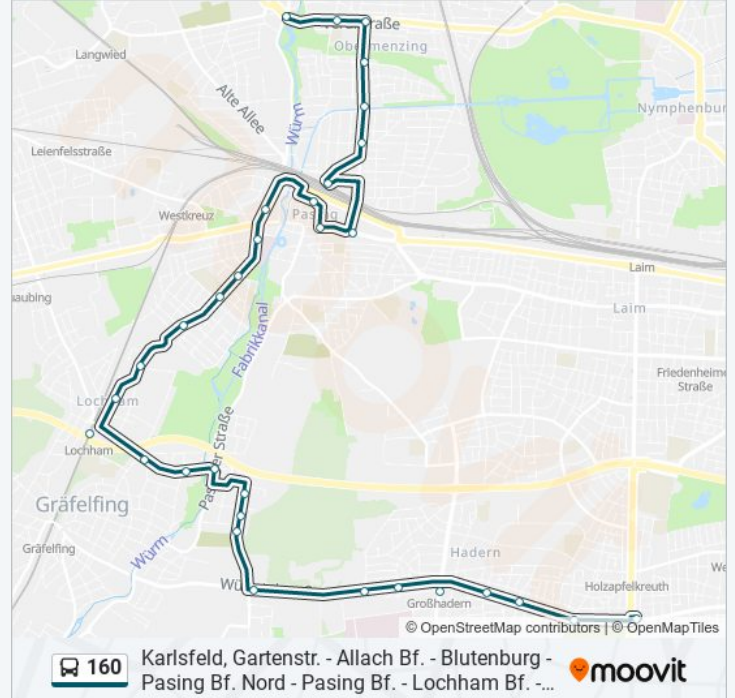

Krankenhaus Pasing

Avenariusplatz

Wehnerstraße

Dachstraße

Lochham, Im Birket

Lochham, Eichenstraße

Lochham Bf.

Lochham, Radlbäckstraße

Lochham, Würmstraße

Lochham, am Kirchenhözl

Gräfelfing, am Haag

Gräfelfing, Seeholzenstraße

Gräfelfing, Neuer Friedhof

Martinsried, Würmtalstraße

Waldhüterstraße

Zinckgrafstraße

Großhadern

Platanenstraße

Saalburgstraße

Kornwegerstraße

Waldfriedhof (Wendeschleife)

Buslinie 160 Offline Fahrpläne und Netzkarten stehen auf moovitapp.com zur Verfügung. Verwende den Moovit App, um Live Bus Abfahrten, Zugfahrpläne oder U-Bahn Fahrplanzeiten zu sehen, sowie Schritt für Schritt Wegangaben für alle öffentlichen Verkehrsmittel in Bayern zu erhalten.

© 2024 Moovit - Alle Rechte vorbehalten