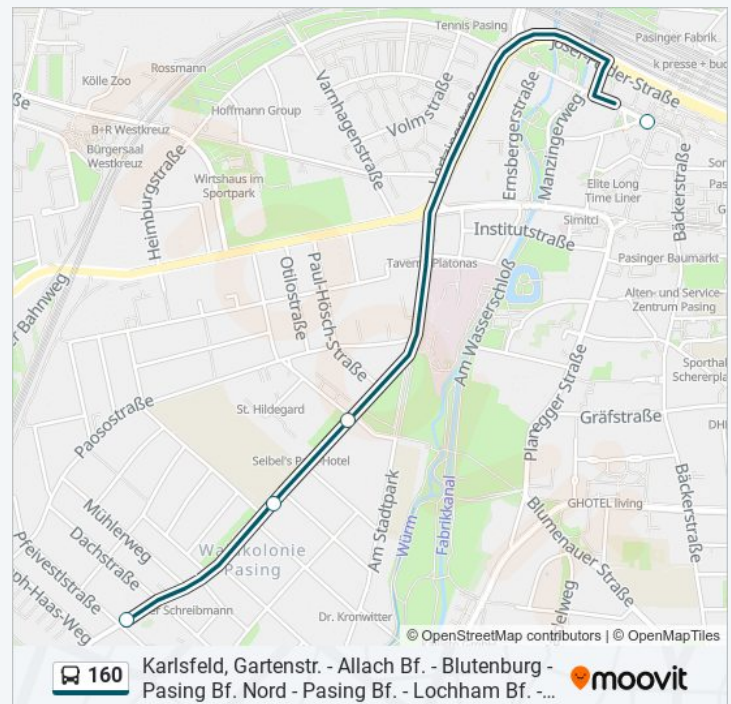

Fahrtdauer: 35 Min

Linien Informationen:

Richtung: Expressbus Dachstraße

4 Haltestellen

[LINIENPLAN ANZEIGEN](#)

Pasing Bf.

Avenariusplatz

Wehnerstraße

Buslinie 160 Info

Richtung: Expressbus Dachstraße

Stationen: 4

Fahrtdauer: 7 Min

Linien Informationen:

Richtung: Expressbus Peslmüllerstraße

4 Haltestellen

[LINIENPLAN ANZEIGEN](#)