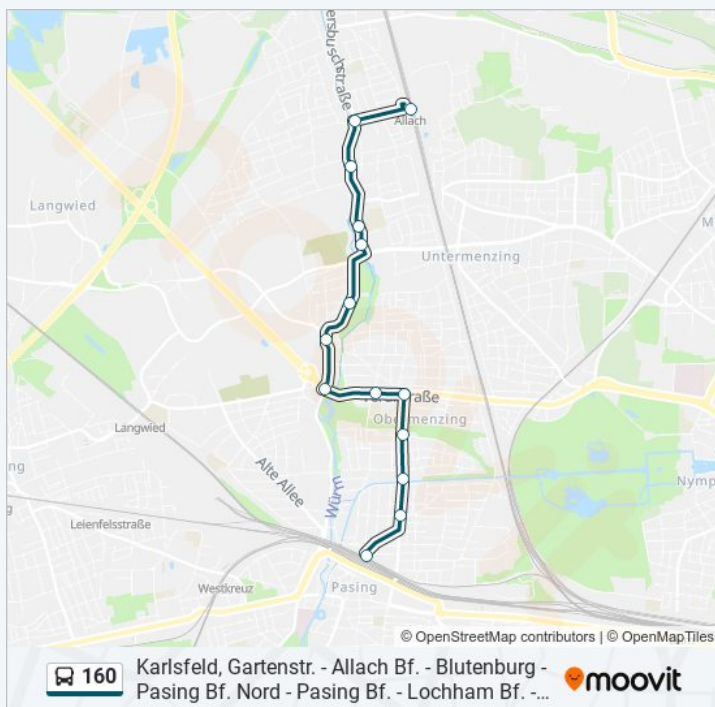

Dorfstraße

Menterstraße

Marsopstraße

Orthstraße

Pasing Bf. Nord

Fahrtdauer: 16 Min

Linien Informationen:

Richtung: Pasing Bf. S

16 Haltestellen

[LINIENPLAN ANZEIGEN](#)

Gräfelfing, Finkenstraße

Gräfelfing, Neuer Friedhof

Gräfelfing, Seeholzenstraße

Gräfelfing, am Haag

Lochham, am Kirchenhölzl

Lochham, Würmstraße