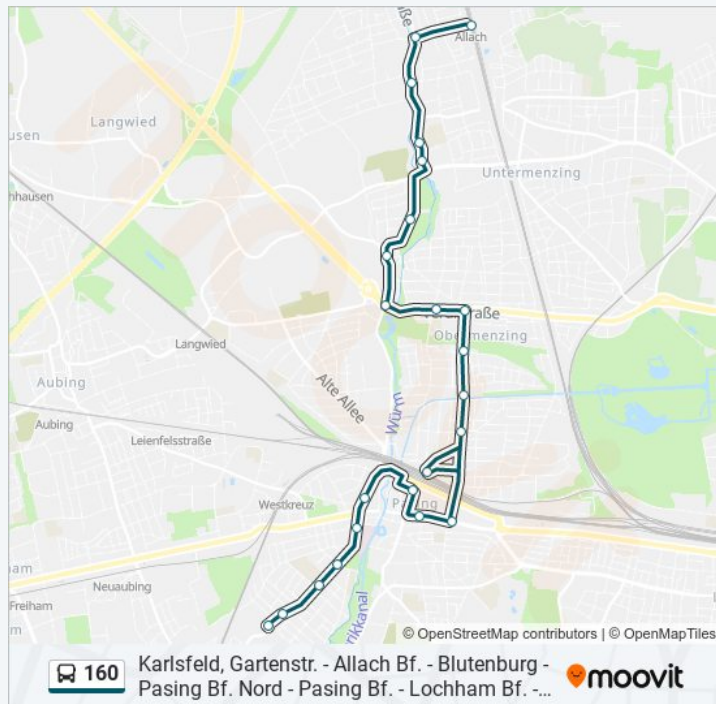

Esmarchstraße

Vesaliusstraße

Allach Bahnhof

Sonntag

00:01 - 23:41

Buslinie 160 Info

Richtung: Allach Bf. S Via Pasing Bf. S

Stationen: 32

Fahrtdauer: 34 Min

Linien Informationen:

Richtung: Blutenburg Via Lochham/Pasing

33 Haltestellen

[LINIENPLAN ANZEIGEN](#)

Waldfriedhof (Wendeschleife)

Buslinie 160 Fahrpläne

Abfahrzeiten in Richtung Blutenburg Via Lochham/pasing