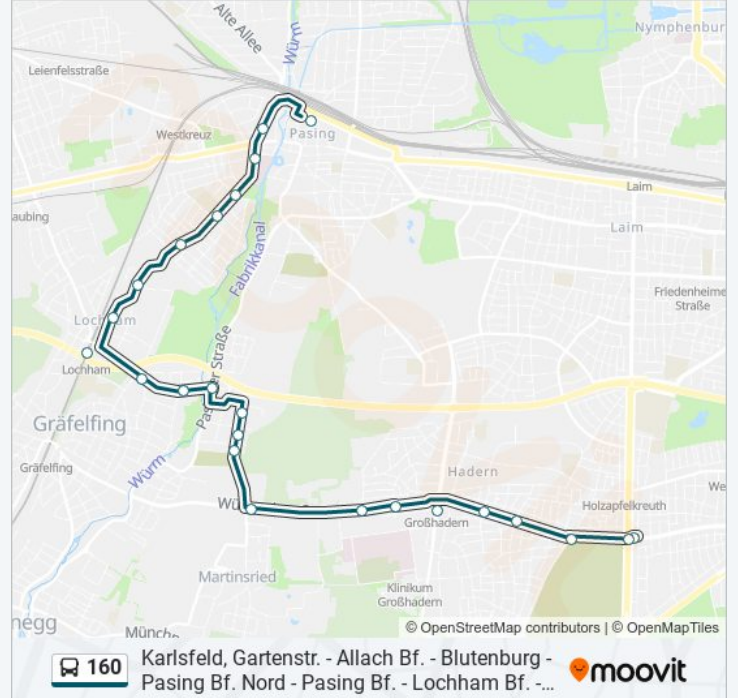

Krankenhaus Pasing

Scapinellistraße

Pasing Bf.

Richtung: Waldfriedhof Via Lochham Bf. S

23 Haltestellen

[LINIENPLAN ANZEIGEN](#)

Pasing Bf.

Scapinellistraße