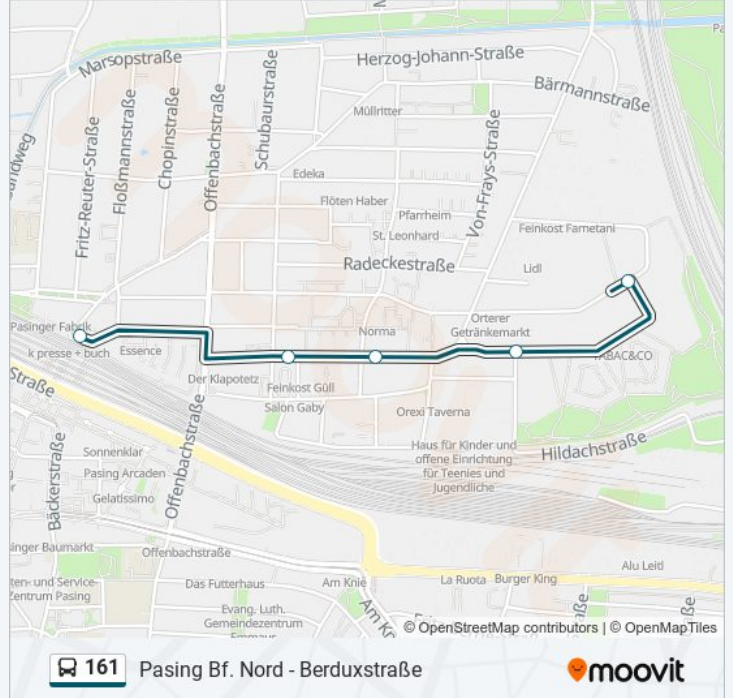

161

Pasing Bf. Nord - Berduxstraße

Hol Dir Die App

Die Buslinie 161 (Pasing Bf. Nord - Berduxstraße) hat 2 Routen
(1) Berduxstraße: 00:07 - 23:47(2) Pasing Bf. nord S: 00:18 - 23:58

Verwende Moovit, um die nächste Station der Buslinie 161 zu finden und um zu erfahren wann die nächste Buslinie 161 kommt.

Richtung: Berduxstraße

5 Haltestellen

[LINIENPLAN ANZEIGEN](#)

Pasing Bf. Nord

Nusselstraße

Josef-Lang-Straße

Erna-Eckstein-Straße

Berduxstraße

Buslinie 161 Fahrpläne

Abfahrzeiten in Richtung Berduxstraße

Montag	00:07 - 23:47
Dienstag	00:07 - 23:47
Mittwoch	00:07 - 23:47
Donnerstag	00:07 - 23:47
Freitag	00:07 - 23:47
Samstag	00:07 - 23:47
Sonntag	00:07 - 23:47

Buslinie 161 Info

Richtung: Berduxstraße

Stationen: 5

Fahrdauer: 6 Min

Linien Informationen:

Richtung: Pasing Bf. Nord S

5 Haltestellen

[LINIENPLAN ANZEIGEN](#)