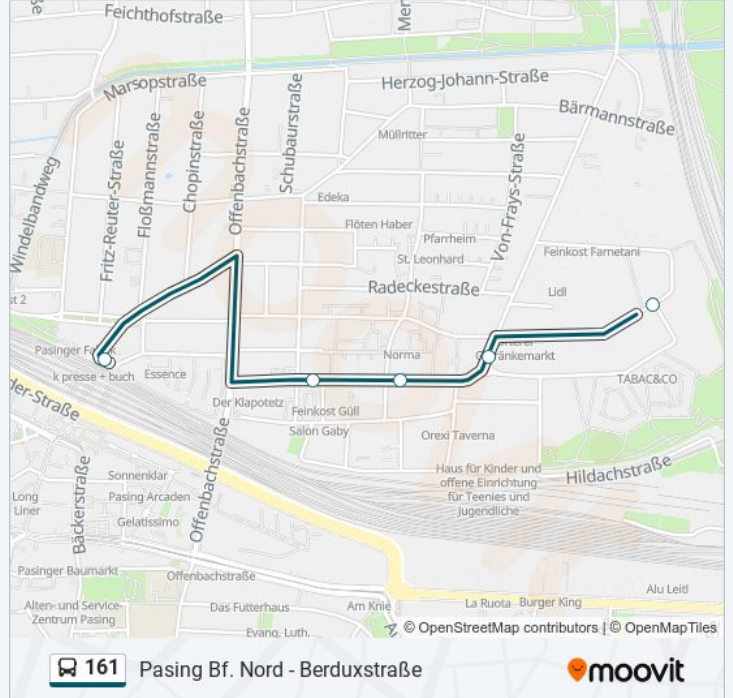

Buslinie 161 Offline Fahrpläne und Netzkarten stehen auf moovitapp.com zur Verfügung. Verwende den [Moovit App](https://moovitapp.com), um Live Bus Abfahrten, Zugfahrpläne oder U-Bahn Fahrplanzeiten zu sehen, sowie Schritt für Schritt Wegangaben für alle öffentlichen Verkehrsmittel in Bayern zu erhalten.

[Über Moovit](#) • [MaaS Lösungen](#) • [Unterstützte Länder](#) • [Mooviter Community](#)

© 2024 Moovit - Alle Rechte vorbehalten

Siehe Live Ankunftszeiten