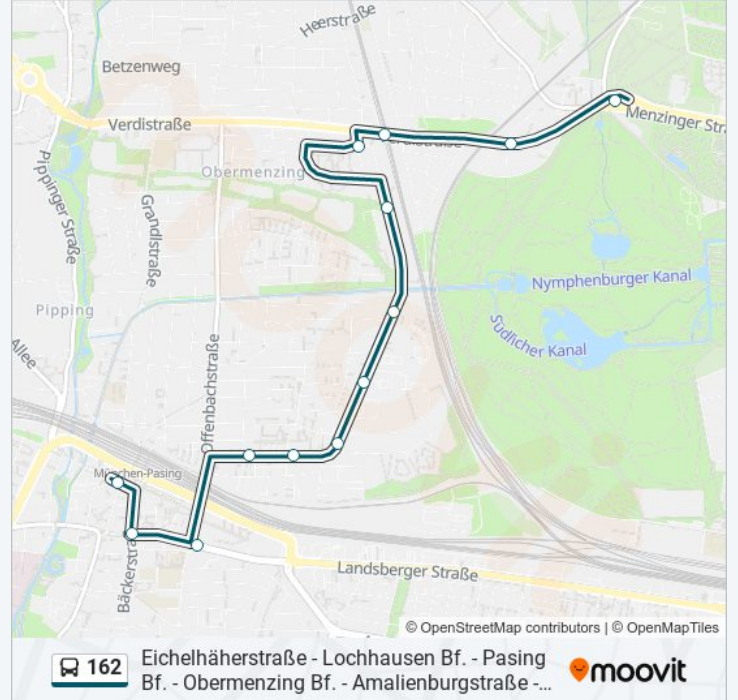

### Buslinie 162 Info

**Richtung:** Pasing Bf. S - Weiter Linie 160

**Stationen:** 13

**Fahrdauer:** 18 Min

**Linien Informationen:**

Pasing Bf.

Buslinie 162 Offline Fahrpläne und Netzkarten stehen auf moovitapp.com zur Verfügung. Verwende den Moovit App, um Live Bus Abfahrten, Zugfahrpläne oder U-Bahn Fahrplanzeiten zu sehen, sowie Schritt für Schritt Wegangaben für alle öffentlichen Verkehrsmittel in Bayern zu erhalten.

© 2024 Moovit - Alle Rechte vorbehalten