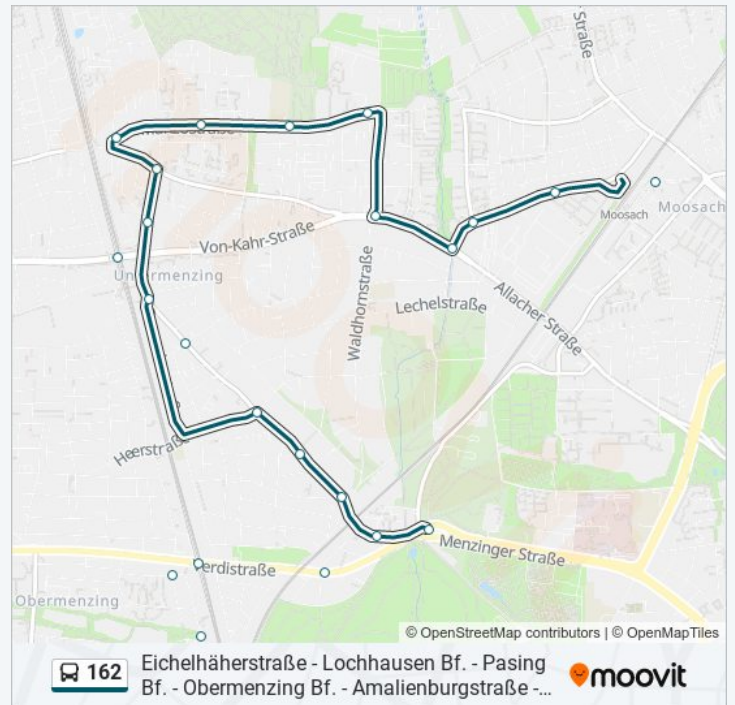

### Buslinie 162 Info

Am Durchblick

Frauendorferstraße

Obermenzing Bf.

Lustheimstraße

Amalienburgstraße

Tannenweg

Fasanenstraße

**Richtung:** Moosach Bf. U S

**Stationen:** 31

**Fahrtdauer:** 35 Min

**Linien Informationen:**

**Richtung: Obermenzing Bf. S**

21 Haltestellen

[LINIENPLAN ANZEIGEN](#)

Moosach