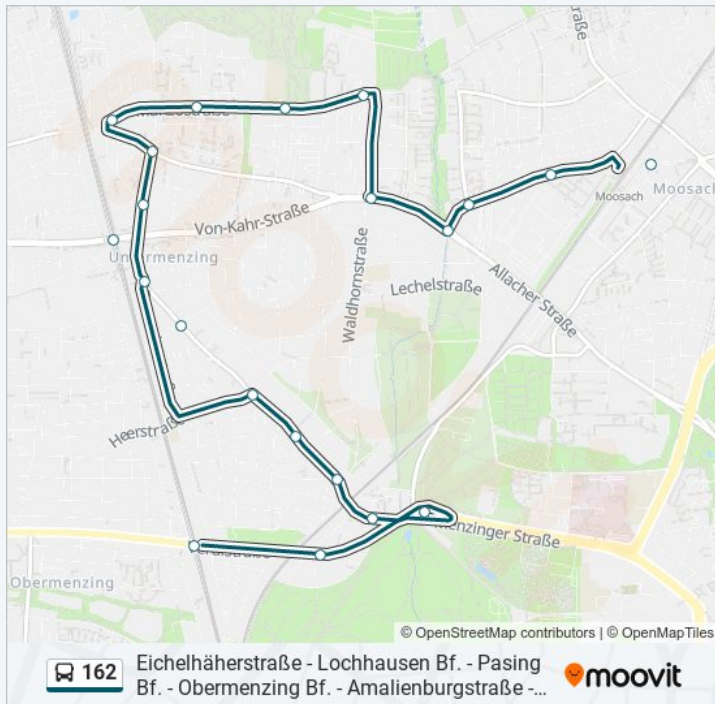

Heerstraße

Reginbaldstraße

Fasanenstraße

Tannenweg

Amalienburgstraße

Lustheimstraße

Obermenzing Bf.

### Buslinie 162 Info

**Richtung:** Obermenzing Bf. S

**Stationen:** 21

**Fahrdauer:** 21 Min

**Linien Informationen:**