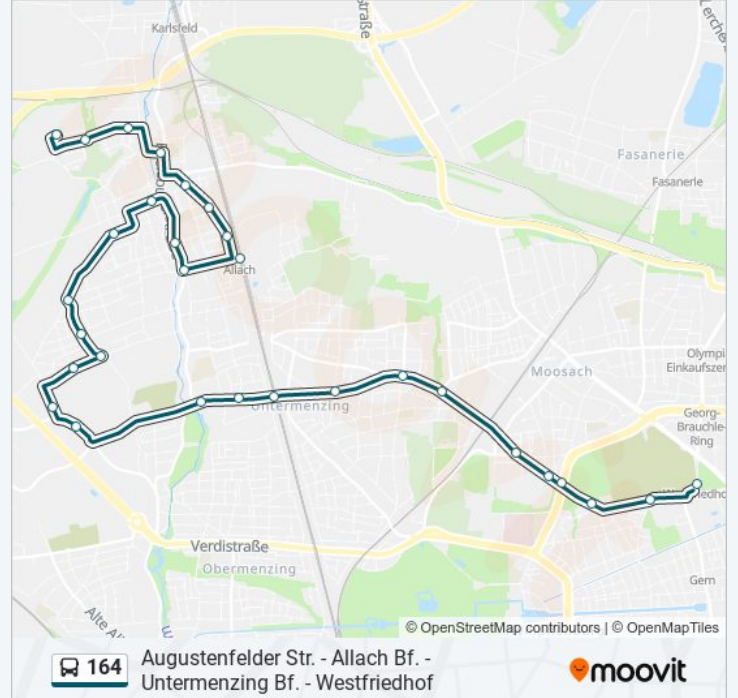

Von-Kahr-Straße

Willi-Wien-Straße

Untermenzing Bf.

Zaunerstraße

Waldhornstraße

Untermenzinger Straße

Skagerrakstraße

Nederlinger Straße (West)

Nederlinger Straße

Mettenstraße

Sadelerstraße

Westfriedhof

Buslinie 164 Offline Fahrpläne und Netzkarten stehen auf moovitapp.com zur Verfügung. Verwende den Moovit App, um Live Bus Abfahrten, Zugfahrpläne oder U-Bahn Fahrplanzeiten zu sehen, sowie Schritt für Schritt Wegangaben für alle öffentlichen Verkehrsmittel in Bayern zu erhalten.

© 2024 Moovit - Alle Rechte vorbehalten