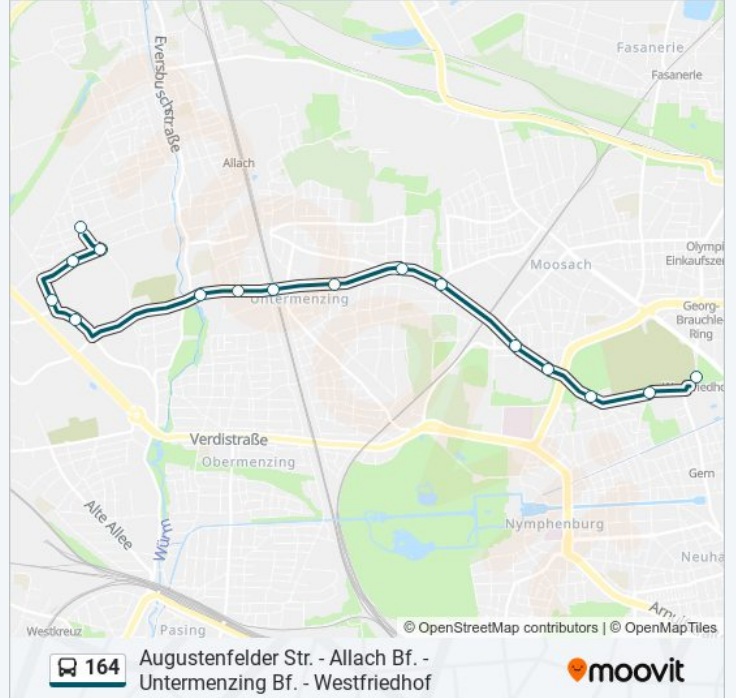

Allach Bahnhof

St.-Johann-Straße

Georg-Reismüller-Straße

Franz-Nißl-Straße

Kleselstraße

Pregerstraße

Karl-Hänel-Straße

Augustenfelder Straße

Richtung: Pasinger Heuweg

16 Haltestellen

[LINIENPLAN ANZEIGEN](#)

Westfriedhof

Sadelerstraße

Mettenstraße

Nederlinger Straße (West)

Skagerrakstraße

Gerlachweg

Auenbruggerstraße

Pasinger Heuweg

Buslinie 164 Fahrpläne

Abfahrzeiten in Richtung Pasinger Heuweg

Montag	00:18 - 23:58
Dienstag	00:18 - 23:58
Mittwoch	00:18 - 23:58
Donnerstag	00:18 - 23:58
Freitag	00:18 - 23:58
Samstag	00:18 - 23:58
Sonntag	00:18 - 23:58

Buslinie 164 Info

Richtung: Pasinger Heuweg

Stationen: 16

Fahrtdauer: 18 Min

Linien Informationen:

Richtung: Westfriedhof U

17 Haltestellen

[LINIENPLAN ANZEIGEN](#)