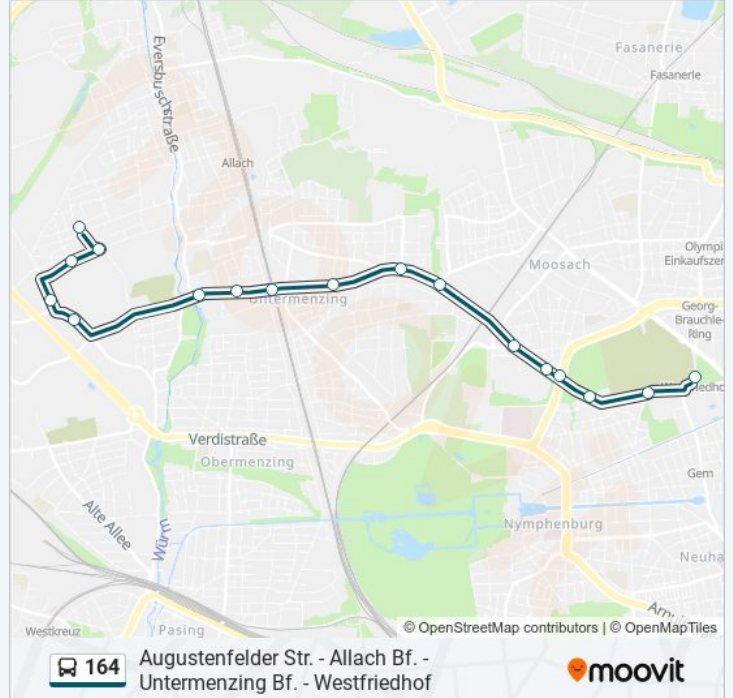

Allach Bahnhof

St.-Johann-Straße

Georg-Reismüller-Straße

Franz-Nißl-Straße

Kleselstraße

Pregerstraße

Karl-Hänel-Straße

Augustenfelder Straße

Buslinie 164 Info

Richtung: Pasinger Heuweg

Stationen: 16

Fahrtdauer: 18 Min

Linien Informationen:

Richtung: Westfriedhof U

17 Haltestellen

[LINIENPLAN ANZEIGEN](#)

Buslinie 164 Fahrpläne

Abfahrzeiten in Richtung Westfriedhof U

Montag	00:16 - 23:56
Dienstag	00:16 - 23:56
Mittwoch	00:16 - 23:56
Donnerstag	00:16 - 23:56
Freitag	00:16 - 23:56
Samstag	00:16 - 23:56
Sonntag	00:16 - 23:56

Buslinie 164 Info

Richtung: Westfriedhof U

Stationen: 17

Fahrtdauer: 17 Min

Linien Informationen:

Richtung: Westfriedhof U Via Allach Bf. S

30 Haltestellen

[LINIENPLAN ANZEIGEN](#)