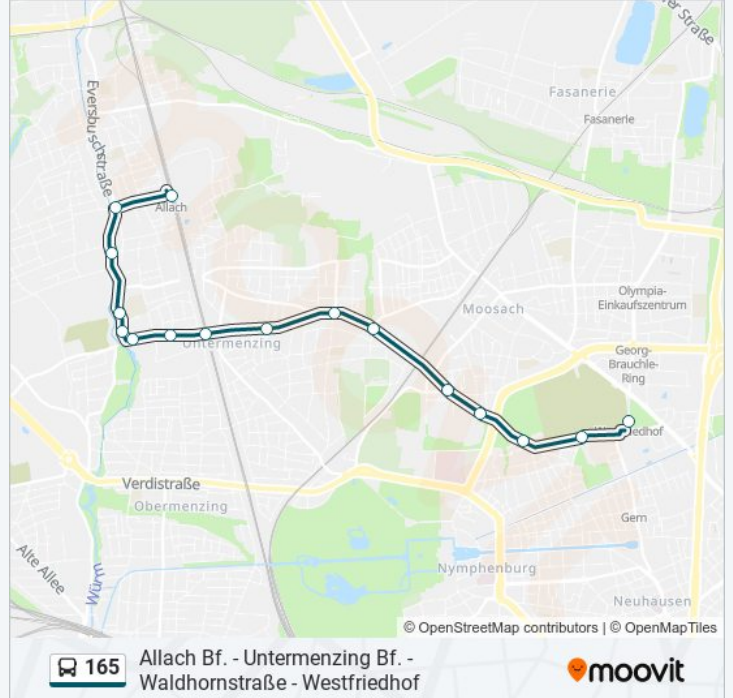

Die Buslinie 165 (Allach Bf. - Untermenzing Bf. - Waldhornstraße - Westfriedhof) hat 3 Routen

(1) Allach Bf. s: 05:30 - 20:08(2) Von-Kahr-Straße: 20:29 - 20:49(3) Westfriedhof U: 05:32 - 20:12

Verwende Moovit, um die nächste Station der Buslinie 165 zu finden und um zu erfahren wann die nächste Buslinie 165 kommt.

Richtung: Allach Bf. S

16 Haltestellen

[LINIENPLAN ANZEIGEN](#)

Westfriedhof
Sadelerstraße
Mettenstraße
Nederlinger Straße (West)
Skagerrakstraße
Untermenzinger Straße
Waldhornstraße
Zaunerstraße
Untermenzing Bf.
Willi-Wien-Straße
Von-Kahr-Straße
Friedhof Untermenzing
Pfarrer-Grimm-Straße
Esmarchstraße
Vesaliusstraße
Allach Bahnhof

Buslinie 165 Info**Richtung:** Allach Bf. S**Stationen:** 16**Fahrdauer:** 20 Min**Linien Informationen:**

Richtung: Von-Kahr-Straße

11 Haltestellen

[LINIENPLAN ANZEIGEN](#)

Westfriedhof

Sadelerstraße

Mettenstraße

Buslinie 165 Info

Richtung: Von-Kahr-Straße

Stationen: 11

Fahrdauer: 12 Min

Linien Informationen:

Richtung: Westfriedhof U

17 Haltestellen

[LINIENPLAN ANZEIGEN](#)